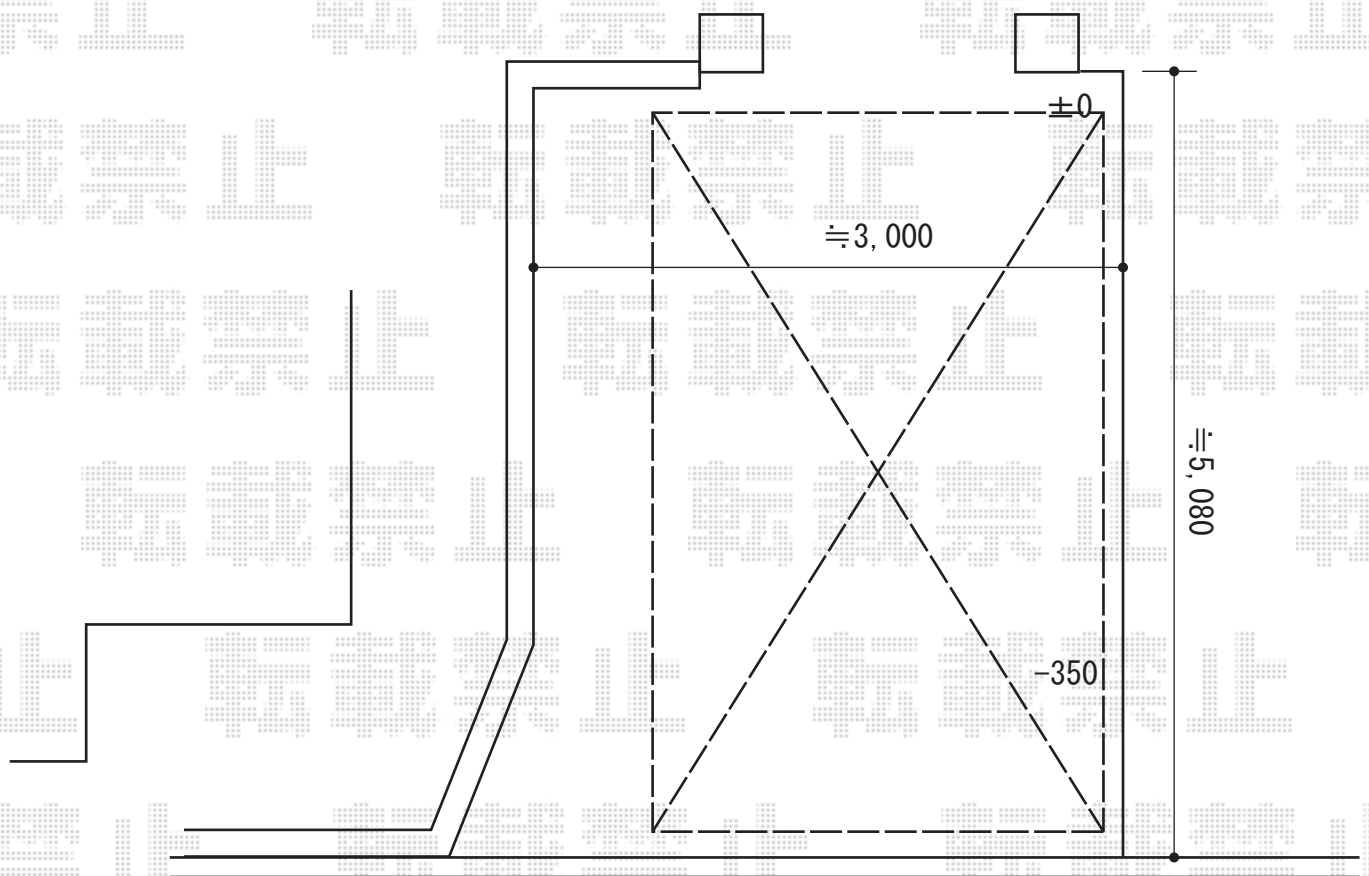

# カーポート 施工概略図

YKK AP レイナキャップポートグラン 積雪～20cm対応

幅= 2,402mm

奥行= 5,052mm

色： ブラウン

屋根材： 熱線遮断ポリカーボネート(クリアマット)

柱仕様： 標準柱仕様（有効高 約2,000mm）×1本/ハイルーフ柱仕様（有効高 約2,350mm）×1本

2016-8-355590