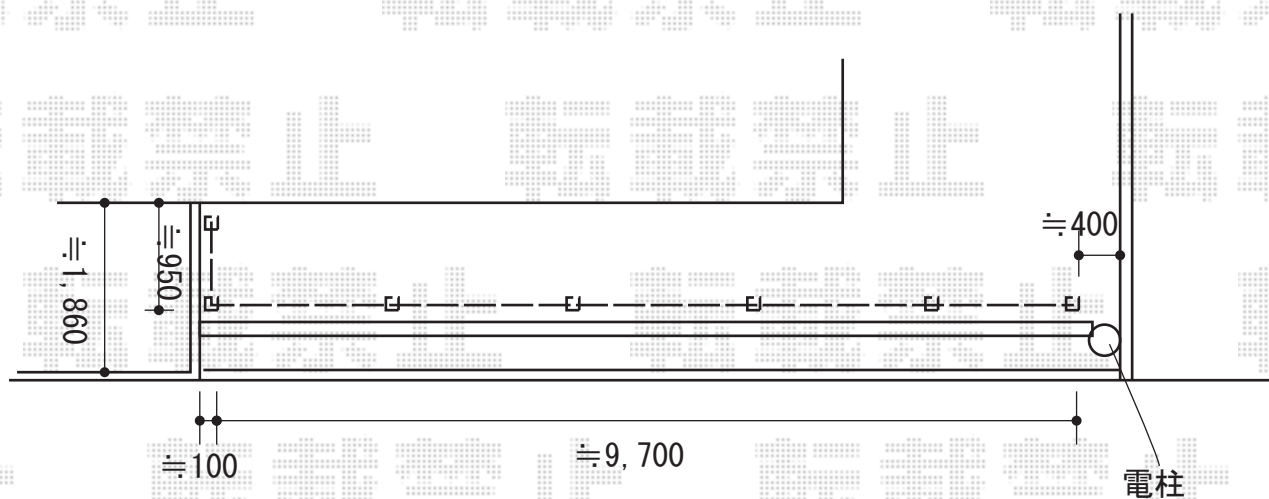

フェンス 施工概略図

LIXIL(TOEX) ライシスフェンス 2型 細たて棧 フリーポールタイプ
本体1枚 (W×H) = (1,979.5×1,200mm) (¥35,500) × 6枚
柱仕様： T-12 (¥7,800) × 8本
部品セット： T-12 (¥640) × 8セット
コーナー継手 (ポール付き)： T-12 (¥2,090) × 1セット
端部キャップ： T-12 (¥640) × 1セット
色： アイボリーホワイト