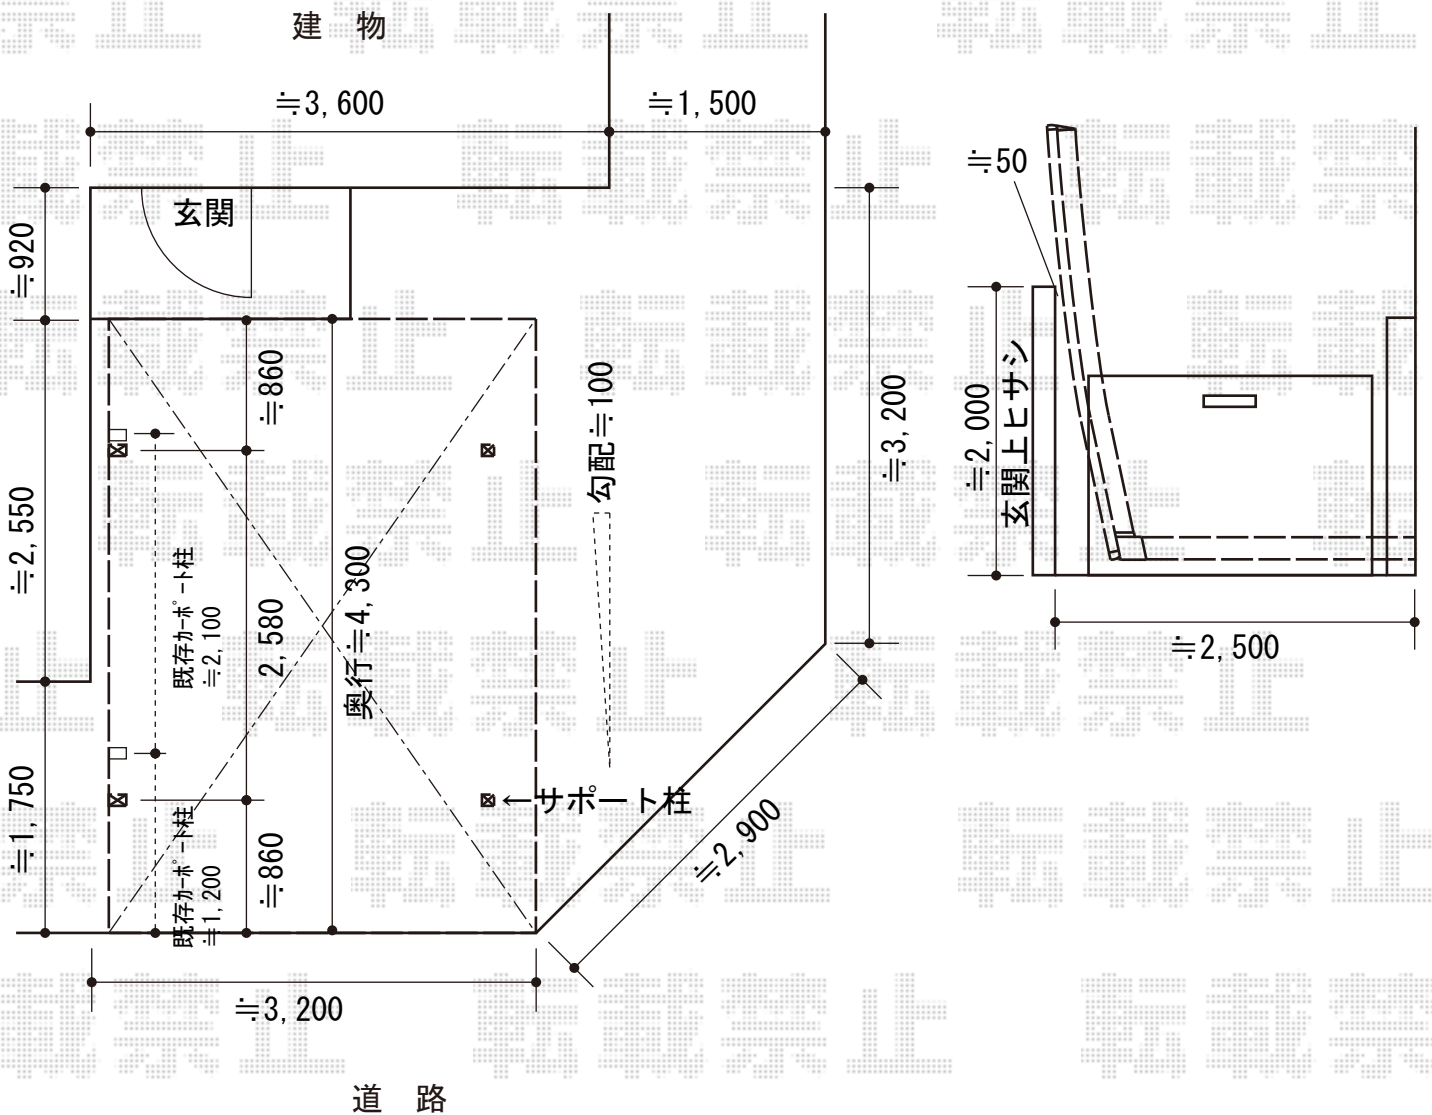

カーポート工事 施工概略図

YKK AP レイナポートグラン 積雪~20cm対応
 幅= 3,000mm
 奥行= 5,052mm
 色： プラチナステン
 屋根材： 熱線遮断ポリカーボネート(クリアマット)
 柱仕様： 標準柱仕様 (有効高 約2,000mm)

YKK AP レイナポートグラン 着脱式サポート 標準・ハイルーフ兼用 2本入り×1セット
 色： プラチナステン

2016-8-355691

担当者

酒井