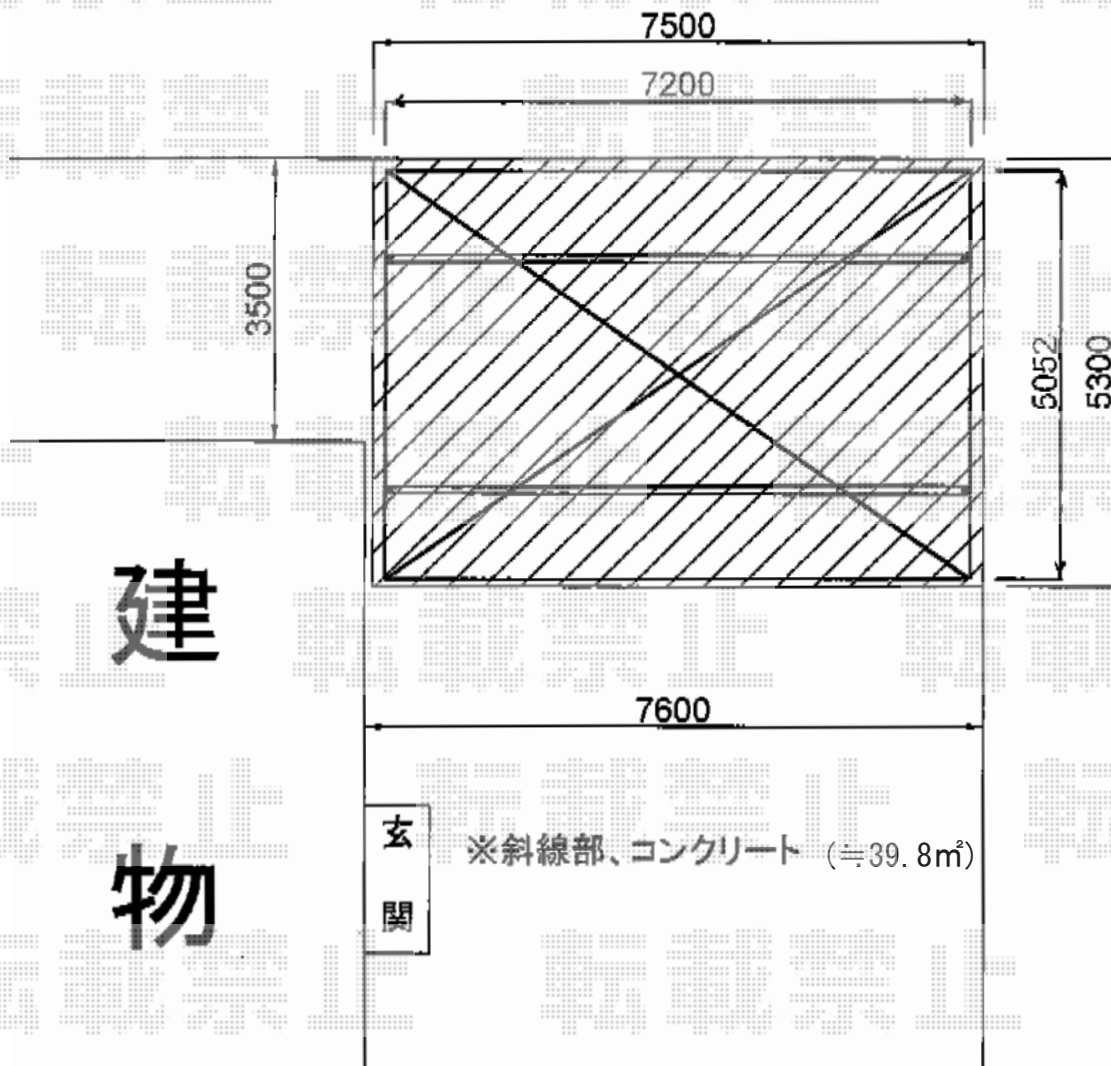

カーポート 施工概略図

YKK AP レイナトリプルポートグラン 積雪~20cm対応
幅= 7,200mm
奥行= 5,052mm
色： ブラウン
屋根材： ポリカーボネート（【未定】）
柱仕様： ハイルフ柱仕様（有効高 約2,350mm）

YKK AP 【片側】レイナトリプルポートグラン サイドパネル
奥行サイズ： 長さ51用
【未定】高さ= 【仮】1,873mm
色： ブラウン
パネル材： ポリカーボネート（【未定】）
柱仕様： ハイルフ柱仕様*間柱1本

YKK AP レイナトリプルポートグラン 水平式物干し 標準 2本入り×1セット
色： ブラウン

※こちらは、外構工事も含めた施工概略図となります

2016-8-355718

担当者

酒井