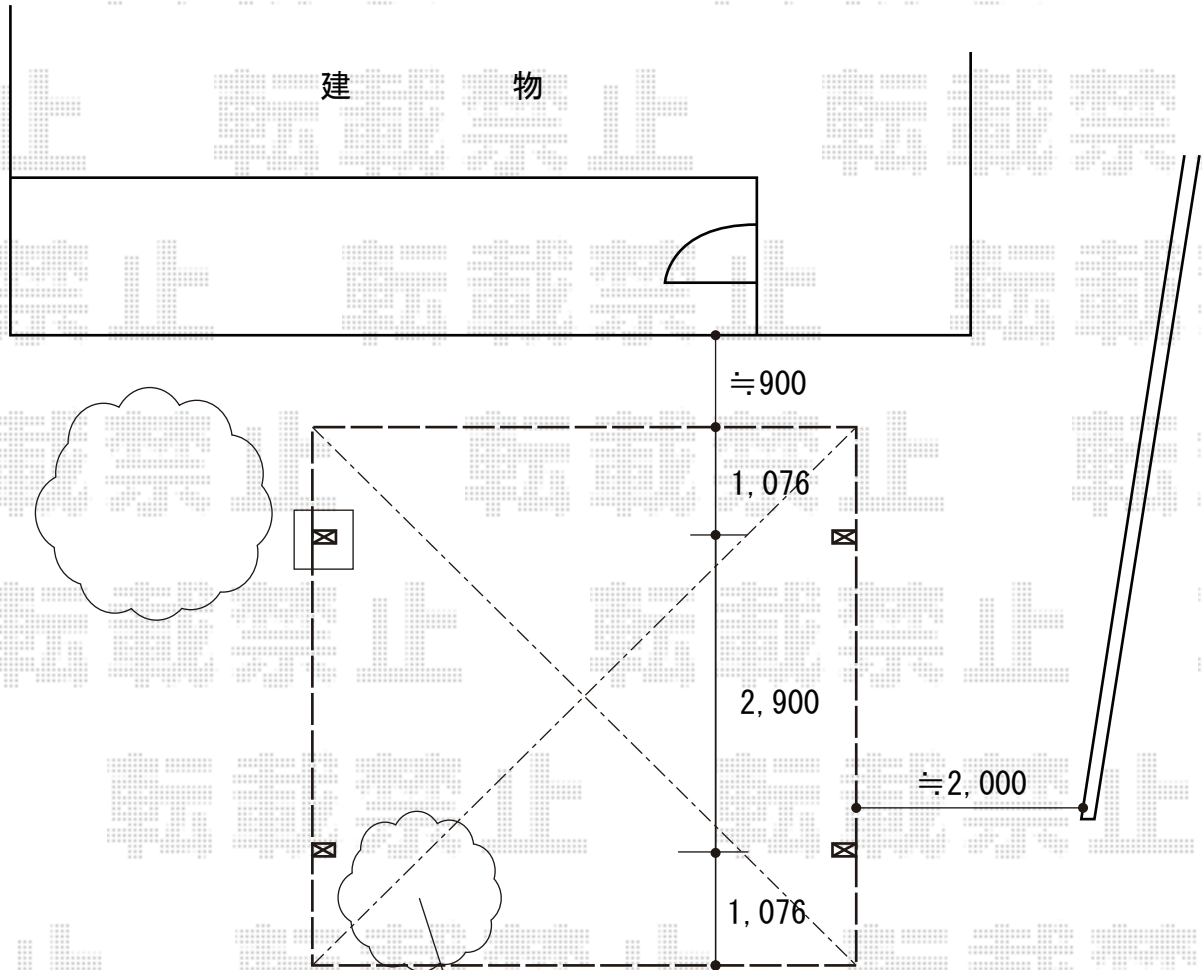

カーポート 施工概略図

YKK AP レイナツインポートグラン 積雪~20cm対応
幅= 5,097mm
奥行= 5,052mm
色: ブラウン
屋根材: ポリカーボネート (スモークブラウン)
柱仕様: ハイルフ柱仕様 (有効高 約2,350mm)

施工までに移植もしくは撤去のご対応を宜しくお願い致します。

2016-8-355723

担当者

酒井