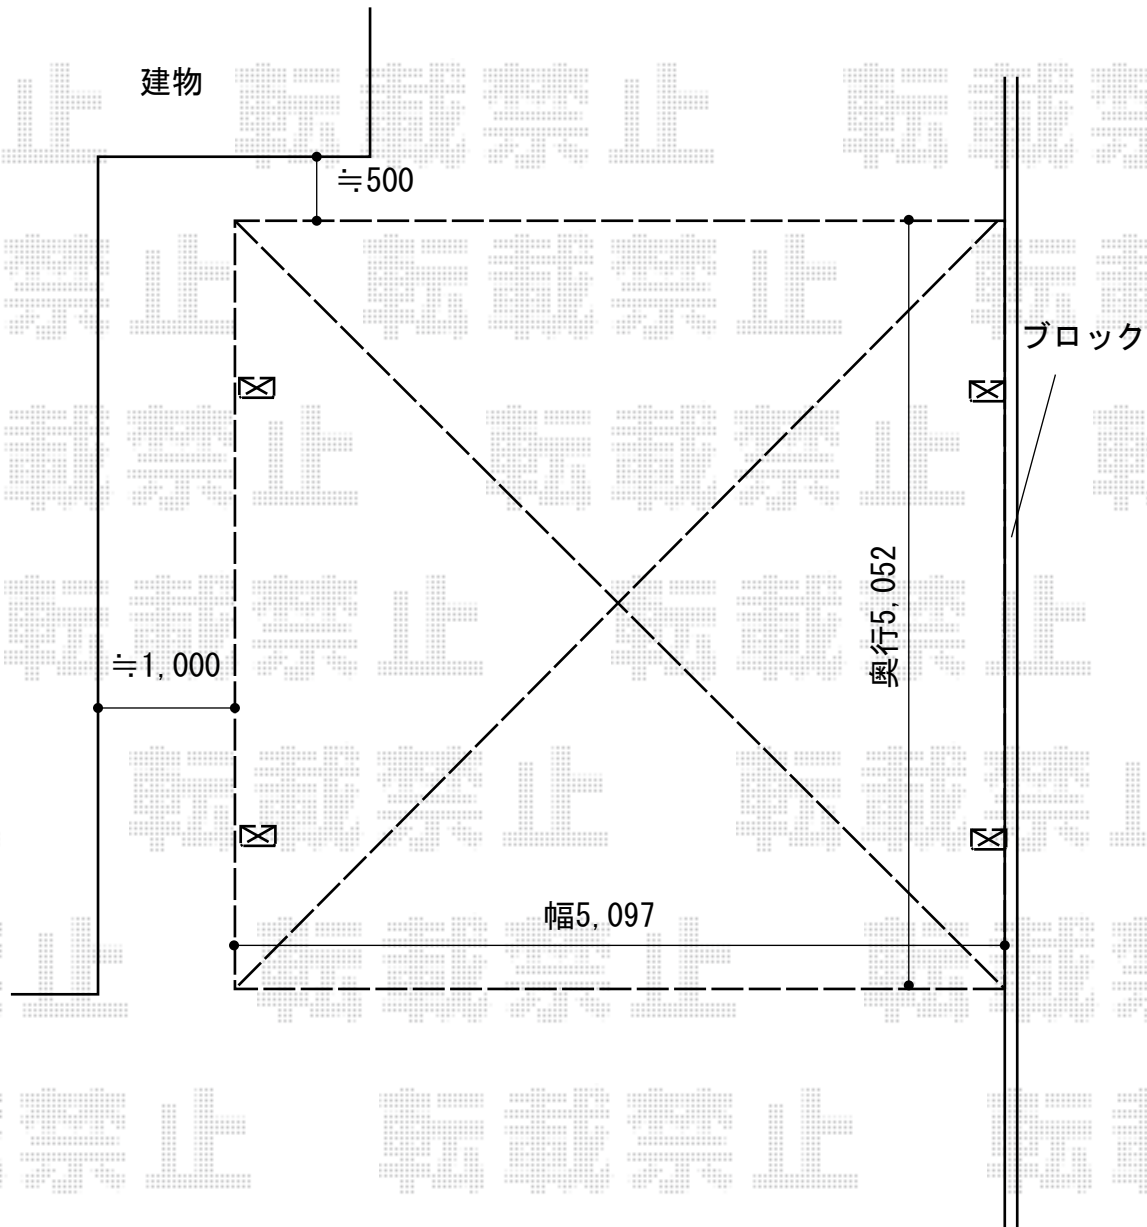

カーポート工事 施工概略図

YKK AP レイナツインポートグラン 積雪～20cm対応
幅= 5,097mm
奥行= 5,052mm
色： カームブラック
屋根材： ポリカーボネート（色： スモークブラウン）
柱仕様： ハイルフ柱仕様（有効高 約2,350mm）

2016-8-355774

担当者

松本