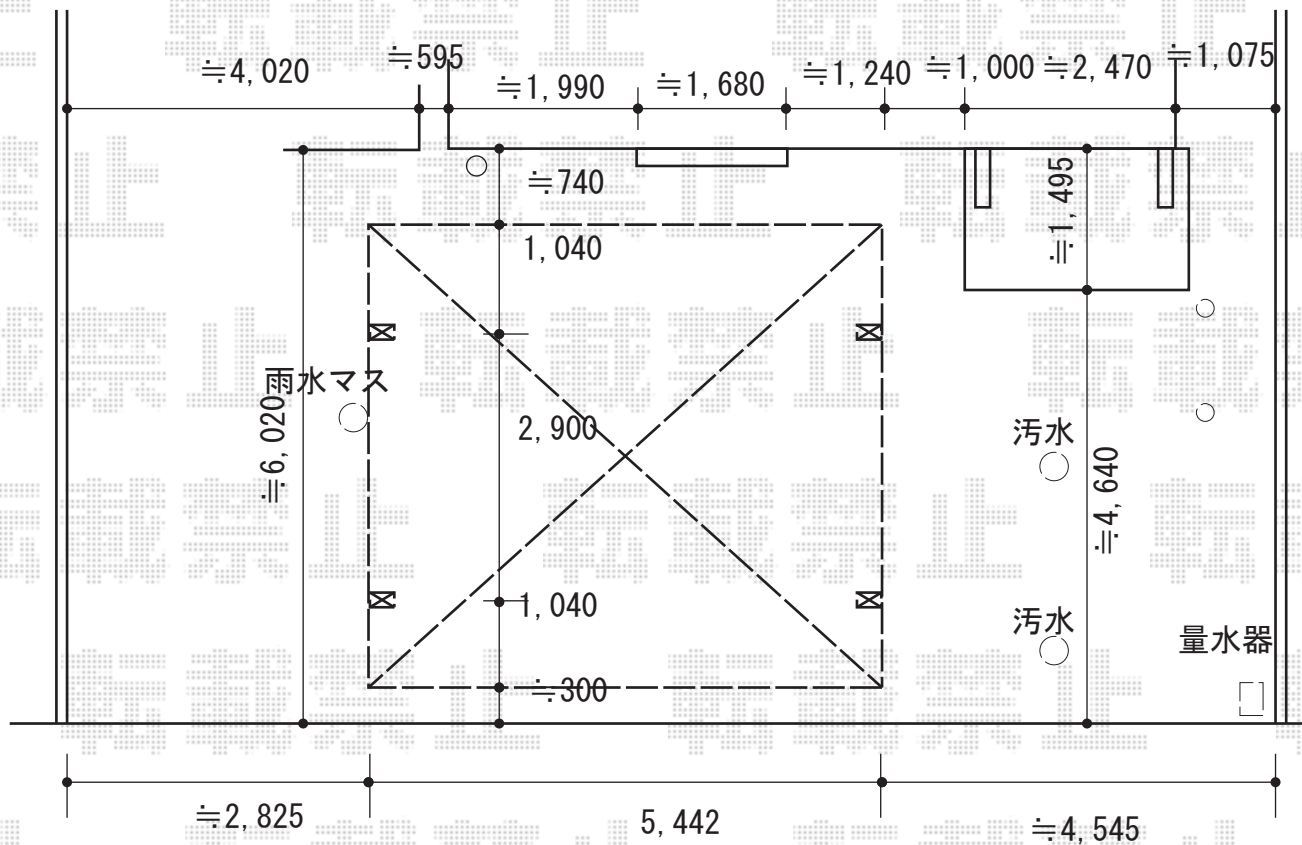

カーポート 施工概略図

LIXIL ネスカR (ラウンドスタイル) ワイド 積雪~20cm対応

幅= 5,442mm

奥行= 4,980mm

色: シヤイングレー

屋根材: ポリカーボネート (クリアブルー)

柱仕様: ロング柱25仕様 (有効高 約2,500mm)

※納まりはイメージです