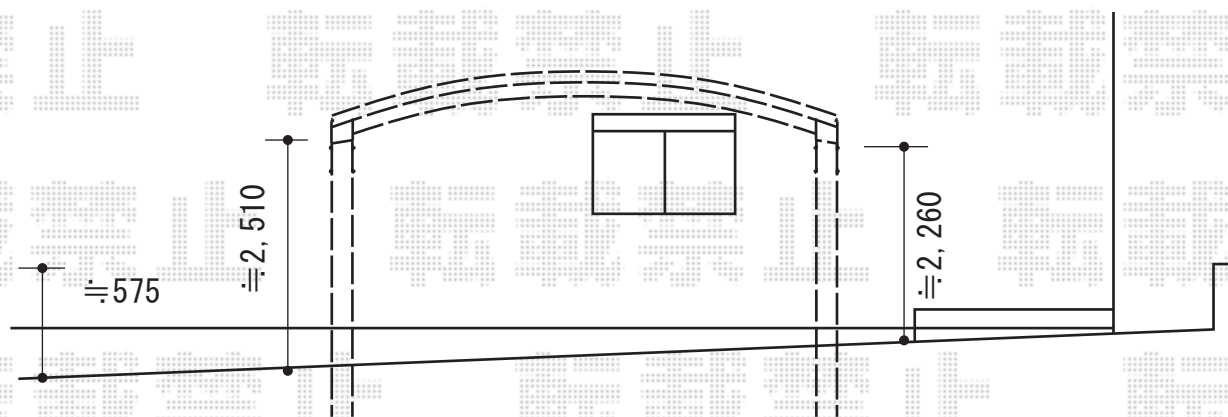

カーポート 施工概略図

LIXIL ネスカR (ラウンドスタイル) ワイド 積雪~20cm対応

幅= 5,442mm

奥行= 4,980mm

色: シヤイングレー

屋根材: ポリカーボネート (クリアブルー)

柱仕様: ロング柱25仕様 (有効高 約2,500mm)

※納まりはイメージです