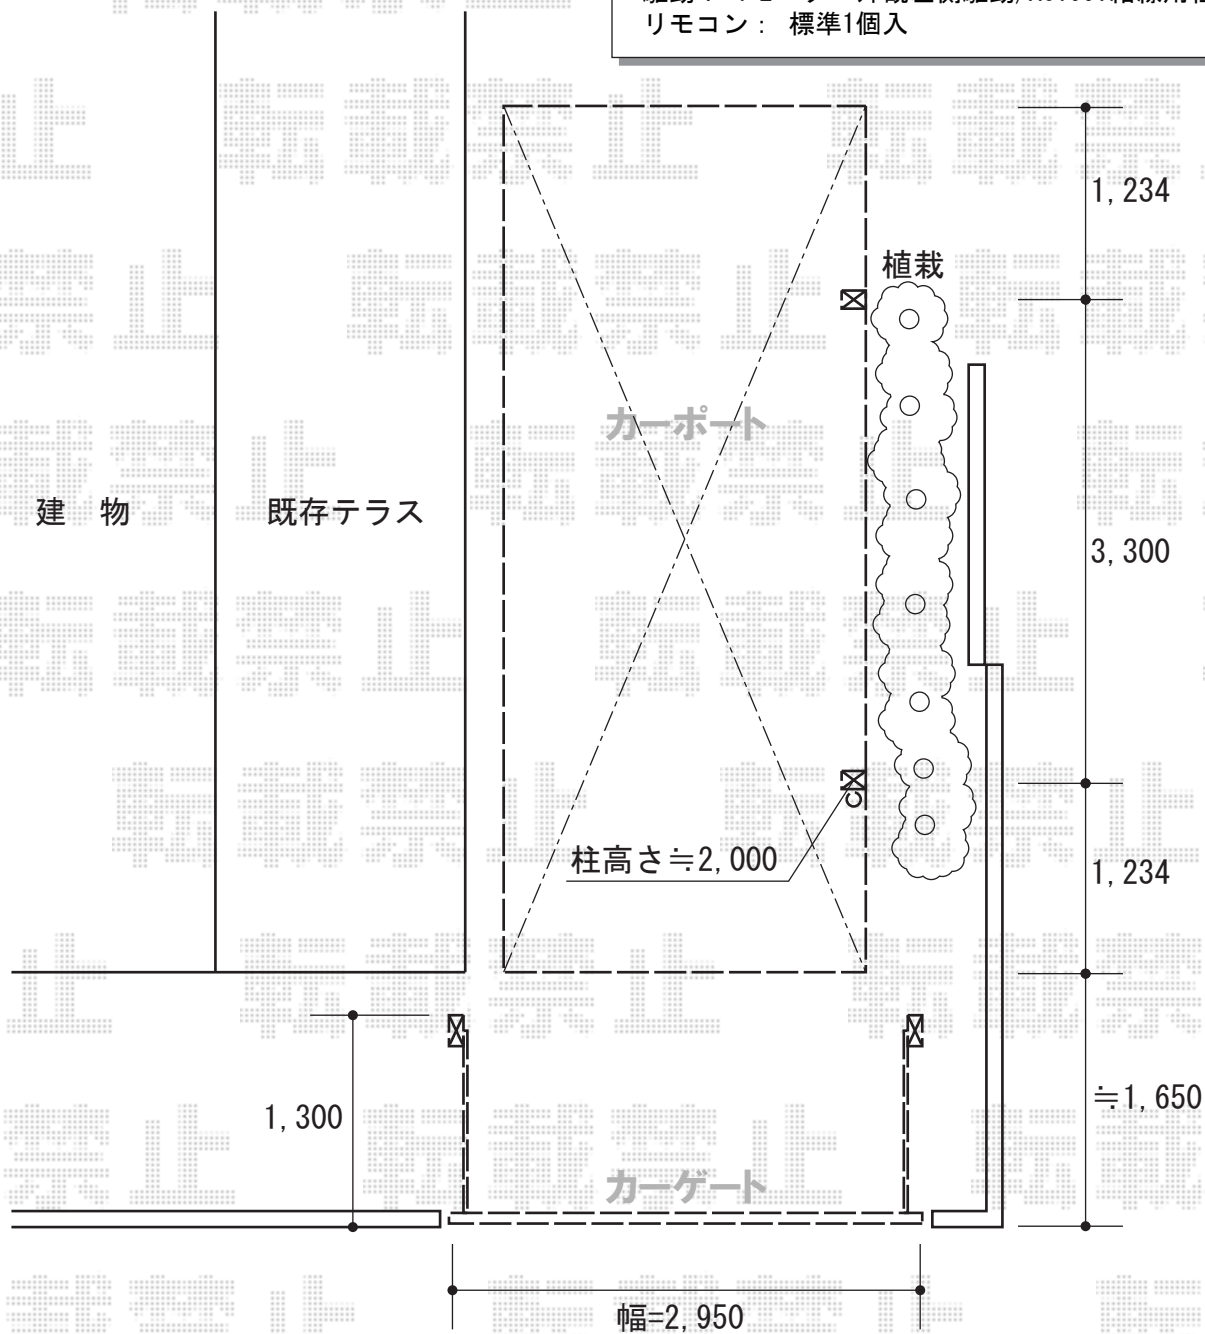

カーポート/カーゲート 施工概略図

YKK AP レイナポートグラン 積雪~20cm対応
 幅= 2,400mm
 奥行= 5,768mm
 色: カームブラック
 屋根材: 熱線遮断ポリカーボネート(クリアマット)
 柱仕様: 標準柱仕様 (有効高 約2,000mm)

LIXIL (TOEX) オーバードアS2型 電動式
 本体 (W×H) = (2,950mm × 1,200mm)
 色: ブラック
 柱仕様: 標準柱仕様 (有効通過高1,850mm)
 駆動: 1モーター外観左側駆動/AC100V結線用柱仕様
 リモコン: 標準1個入