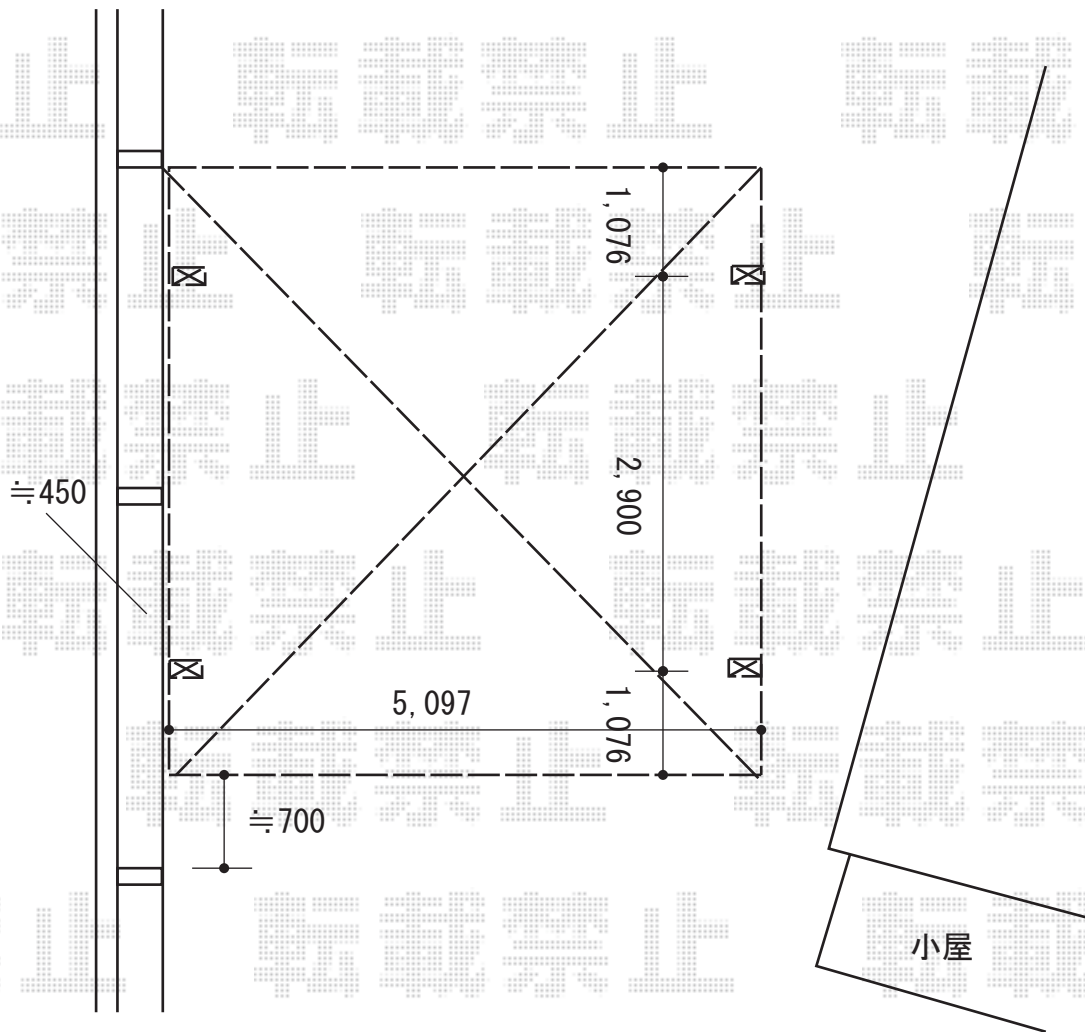

カーポート 施工概略図

YKK AP レイナツインポートグラン 積雪~20cm対応
幅= 5,097mm
奥行= 5,052mm
色： カームブラック
屋根材： 熱線遮断ポリカーボネート（アースブルーマット調）
柱仕様： 標準柱仕様（有効高 約2,000mm）

2016-8-355834

担当者

松本