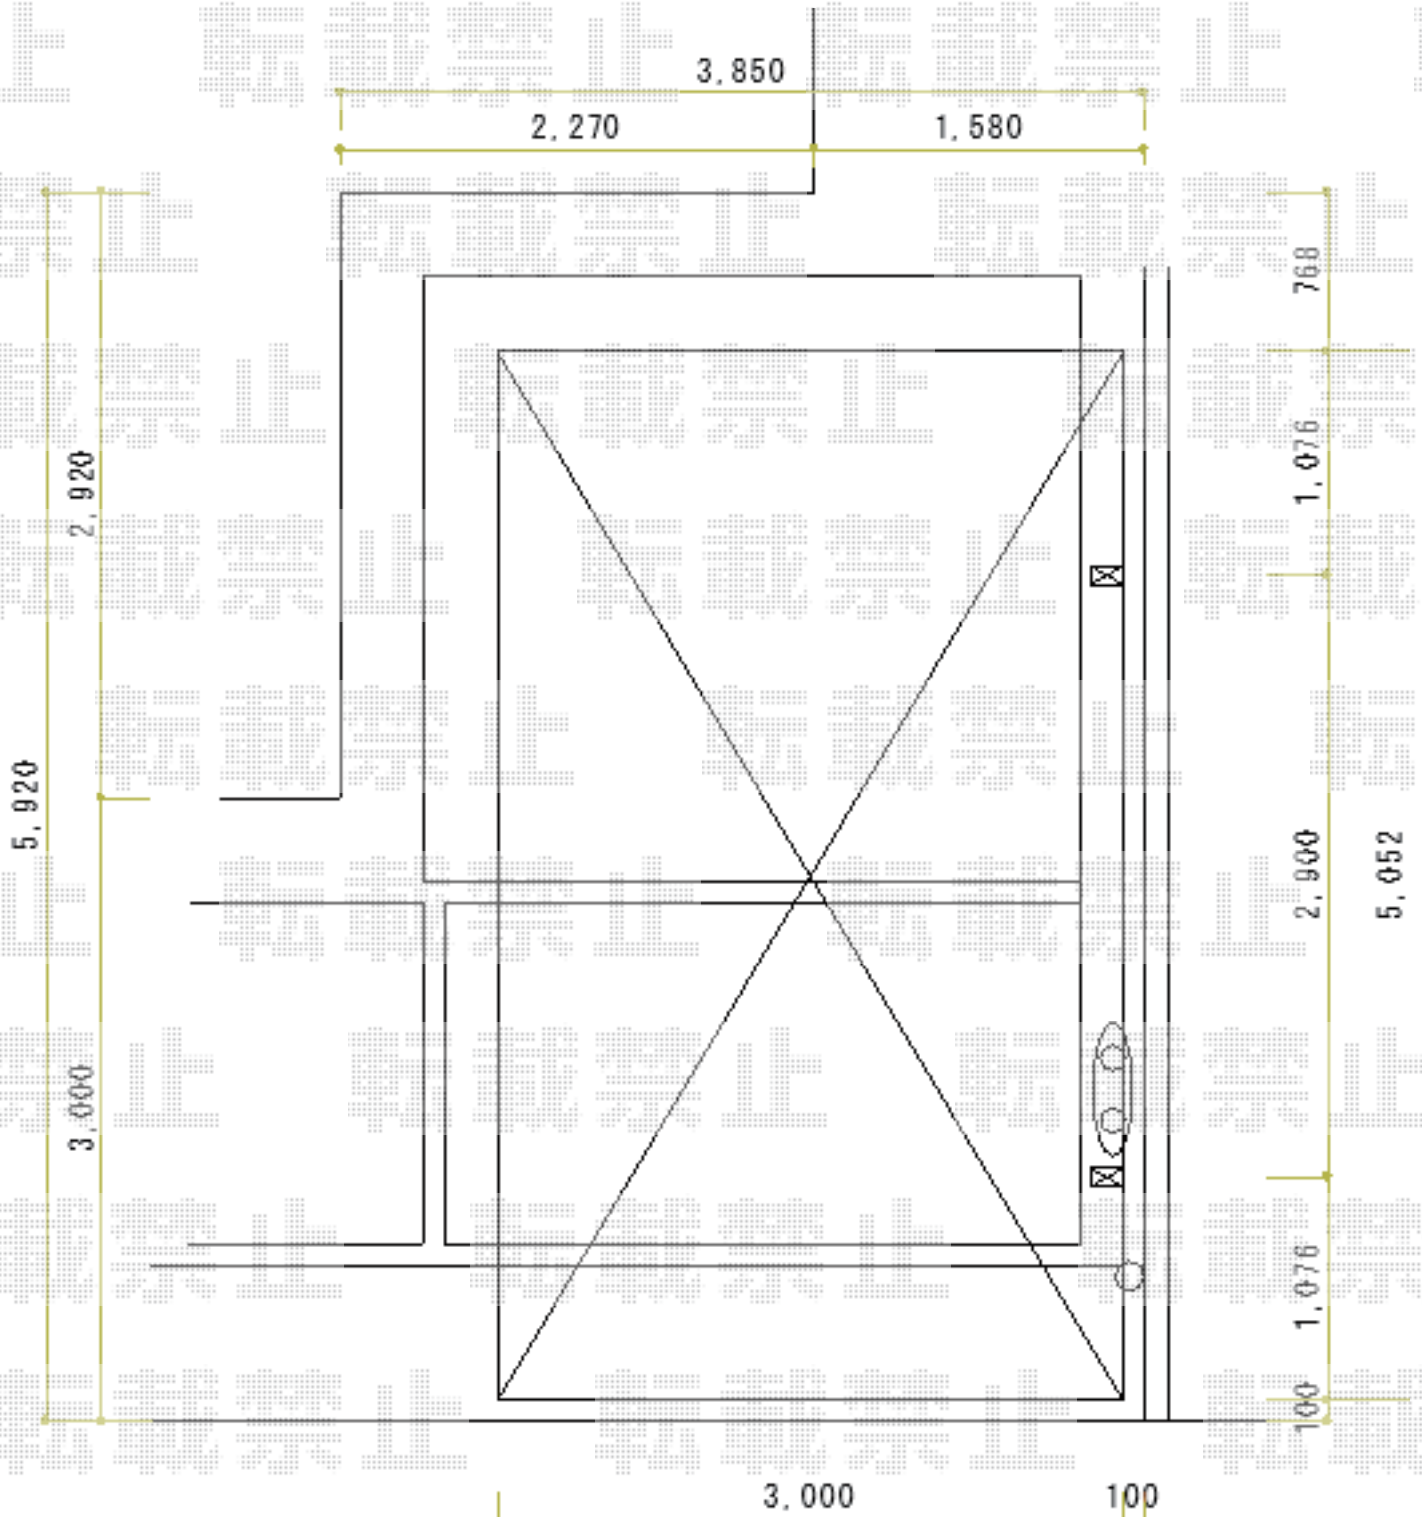

カーポート 施工概略図

YKK AP レイナポートグラン 積雪～20cm対応
 幅= 3,000mm
 奥行= 5,052mm
 色： ホワイト
 屋根材： 熱線遮断ポリカーボネート(クリアマット)
 柱仕様： ハイルフ柱仕様 (有効高 約2,350mm)

2016-8-355919

担当者

村上 (公)