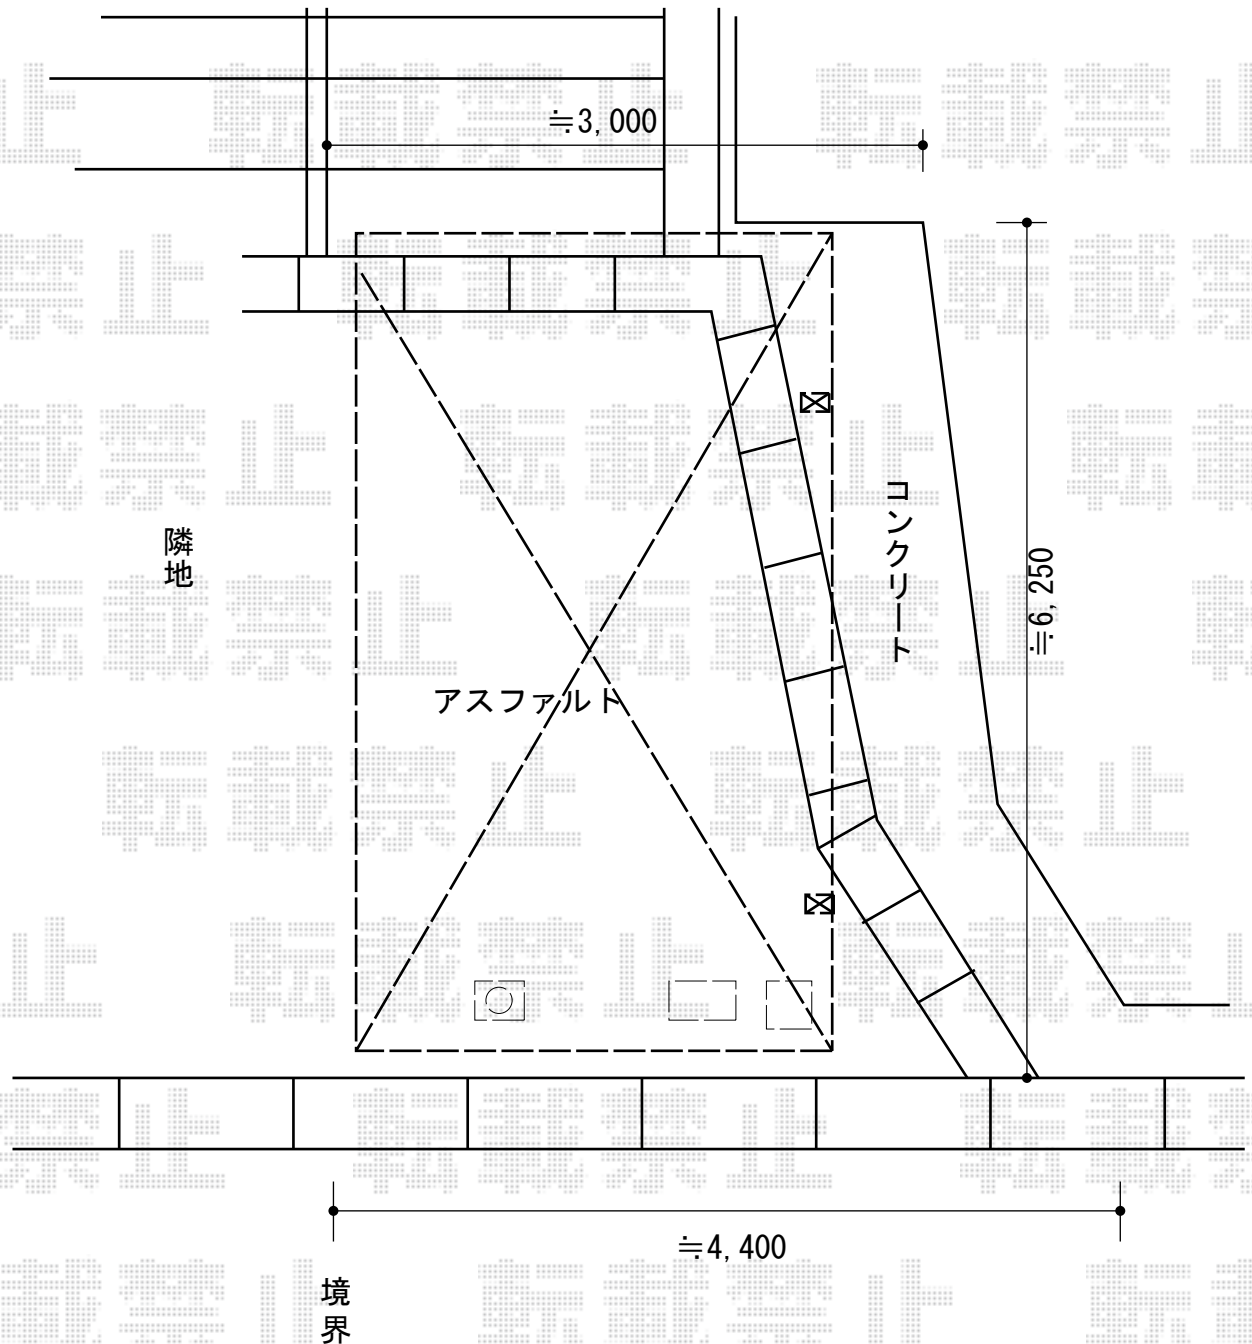

カーポート工事 施工概略図

YKK AP レイナポートグラン 積雪~20cm対応
幅= 2,400mm
奥行= 5,400mm
色： カームブラック
屋根材： 熱線遮断ポリカーボネート（アースブルーマット調）
柱仕様： ハイルーフ柱仕様（有効高 約2,350mm）

2016-8-355988	担当者	松本
---------------	-----	----