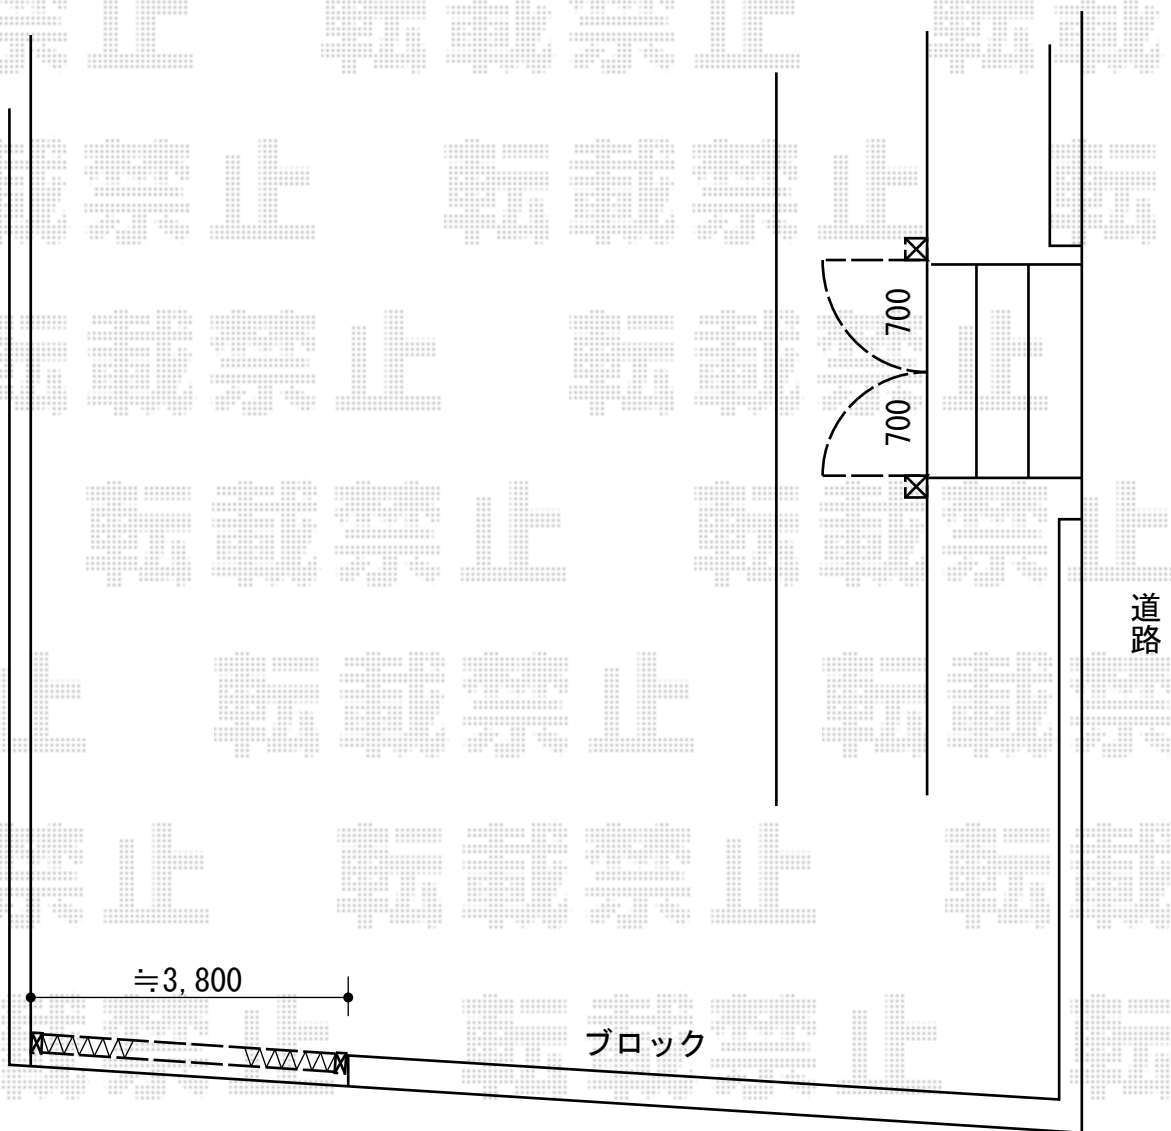

エクステリア商品 施工概略図

YKK AP レイオス7型(傾斜地用) ノンレール 片開き 38S

開口幅= 3,732mm

全幅= 3,832mm

たたみ幅= 572mm

高さ= 柱:1,170 mm 扉:1,150mm

色: カームブラック

キャスター数: 4箇所

落棒数: 3本

LIXIL ライス門扉 2型 細たて棧 両開き 柱使用

扉幅 = 700+700mm

扉高 = 1,000mm

色: ブラック

錠: シリンダーRD錠 (色: ブラック)

開き: 内開き

2016-8-356077