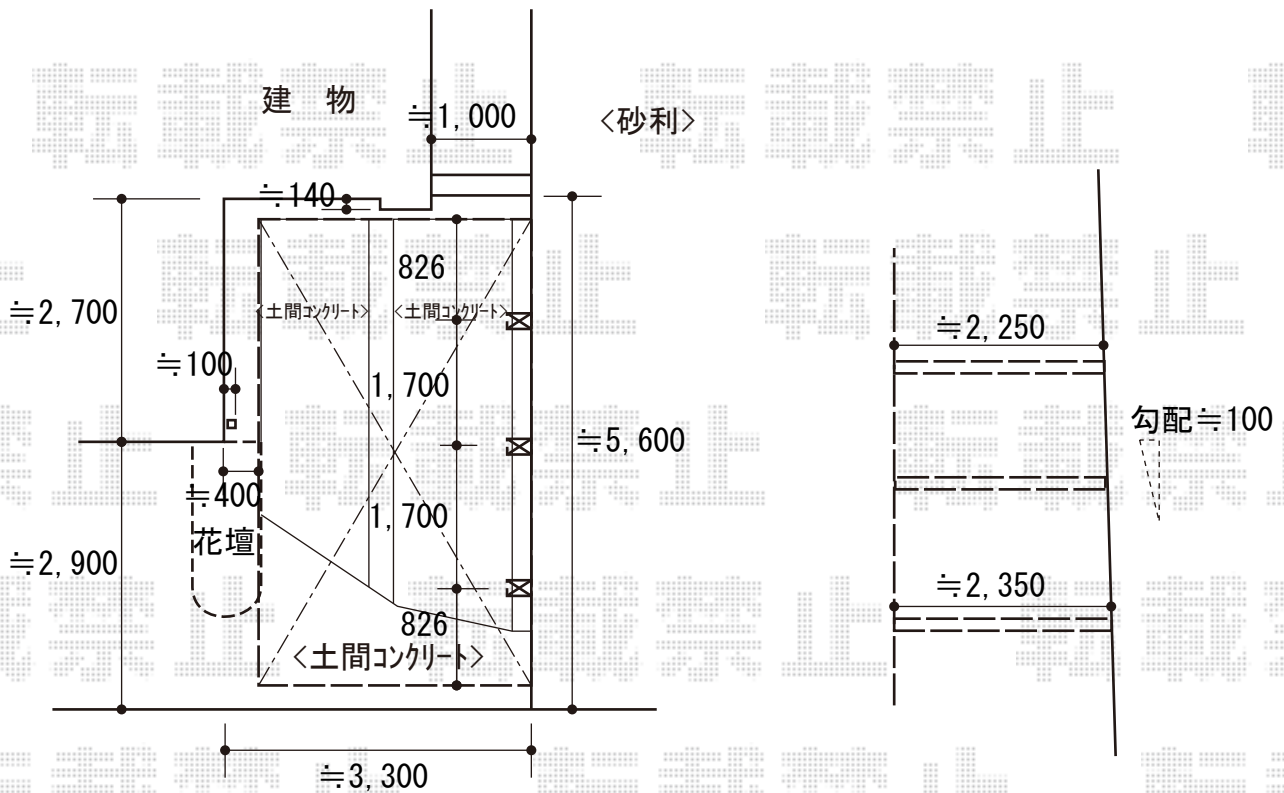

カーポート 施工概略図

YKK AP レイナキャップポートグラン50 積雪～50cm対応
 幅= 3,002mm
 奥行= 5,052mm
 色： プラチナステン
 屋根材： 熱線遮断ポリカーボネート(クリアマット)
 柱仕様： ハイルフ柱仕様(有効高 約2,350mm)

2016-8-356146

担当者

酒井