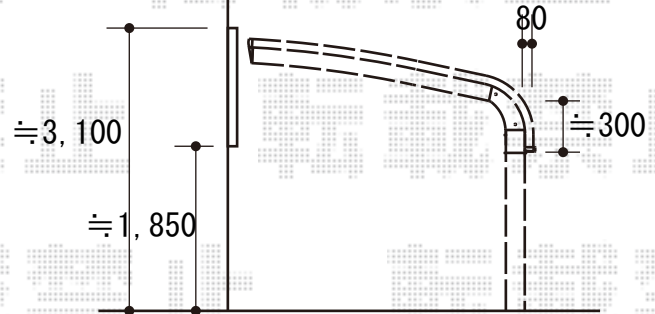

カーポート 施工概略図

YKK AP レイナキャップポートグラン50 積雪～50cm対応
 幅= 3,002mm
 奥行= 5,052mm
 色： プラチナステン
 屋根材： 熱線遮断ポリカーボネート(クリアマット)
 柱仕様： ハイルフ柱仕様(有効高 約2,350mm)

2016-8-356146

担当者

酒井