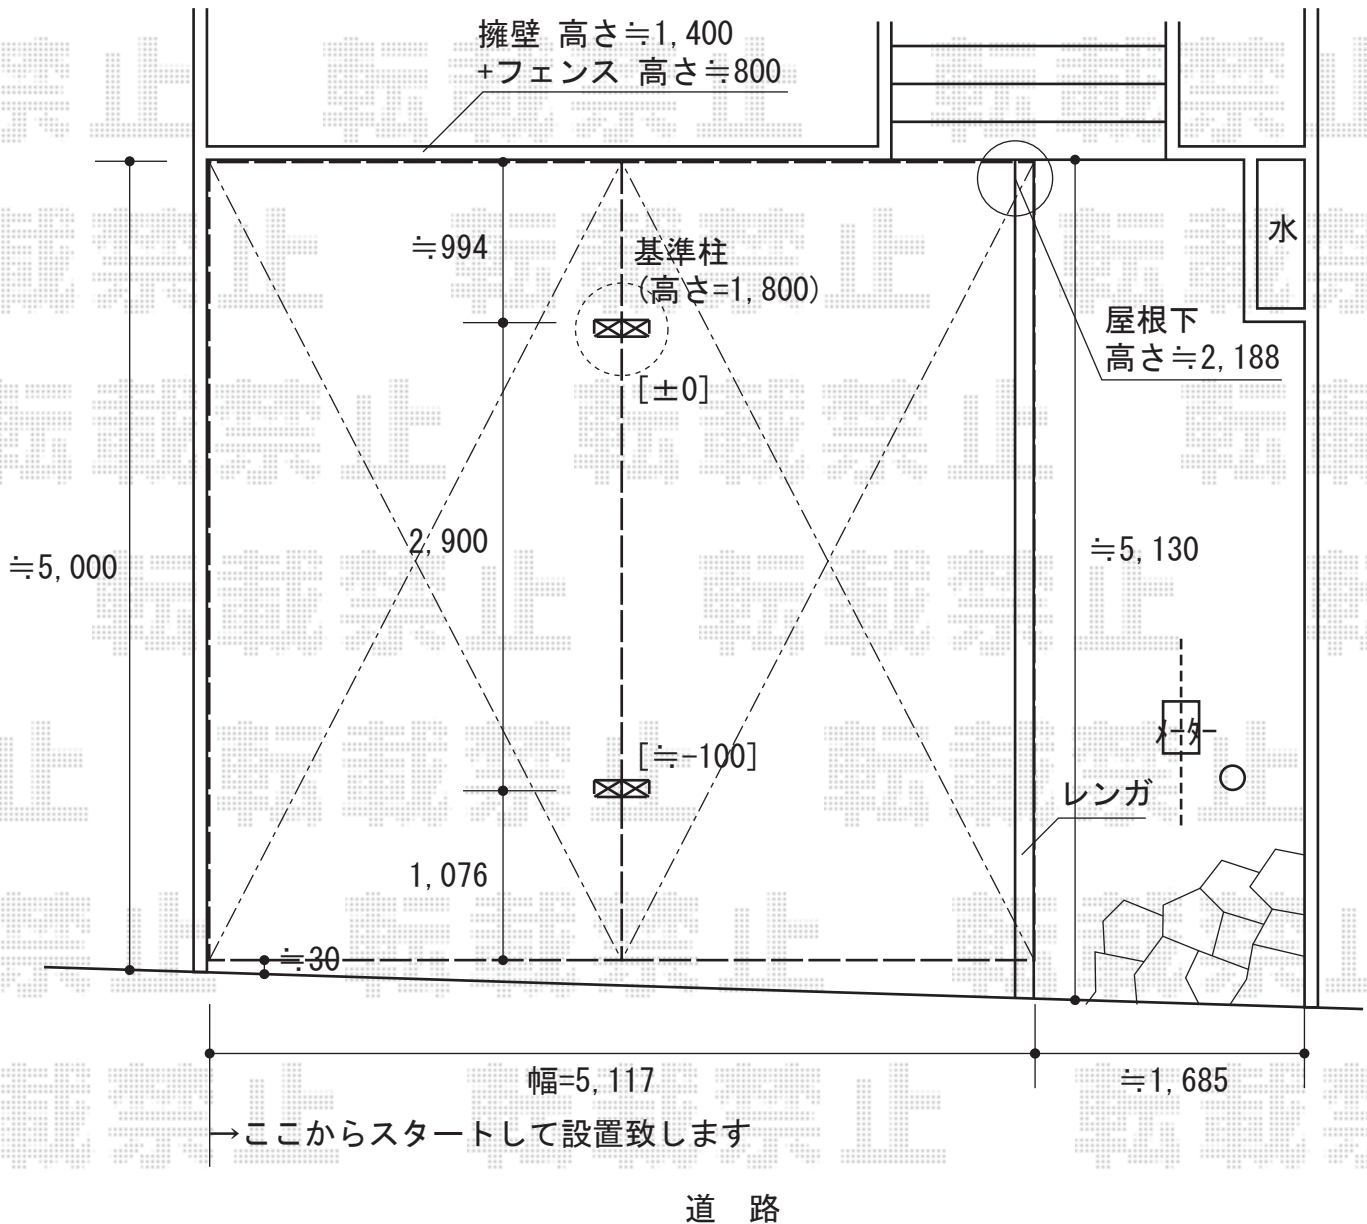

カーポート 施工概略図

YKK AP レイナポートグラン Y合掌 積雪~20cm対応  
 幅= 5,117mm (25・25)  
 奥行= 5,052mm  
 色: カームブラック  
 屋根材: 熱線遮断ポリカーボネート(クリアマット)  
 柱仕様: 標準柱仕様(有効高 約2,000mm)

建 物

2016-8-356163

担当者

酒井