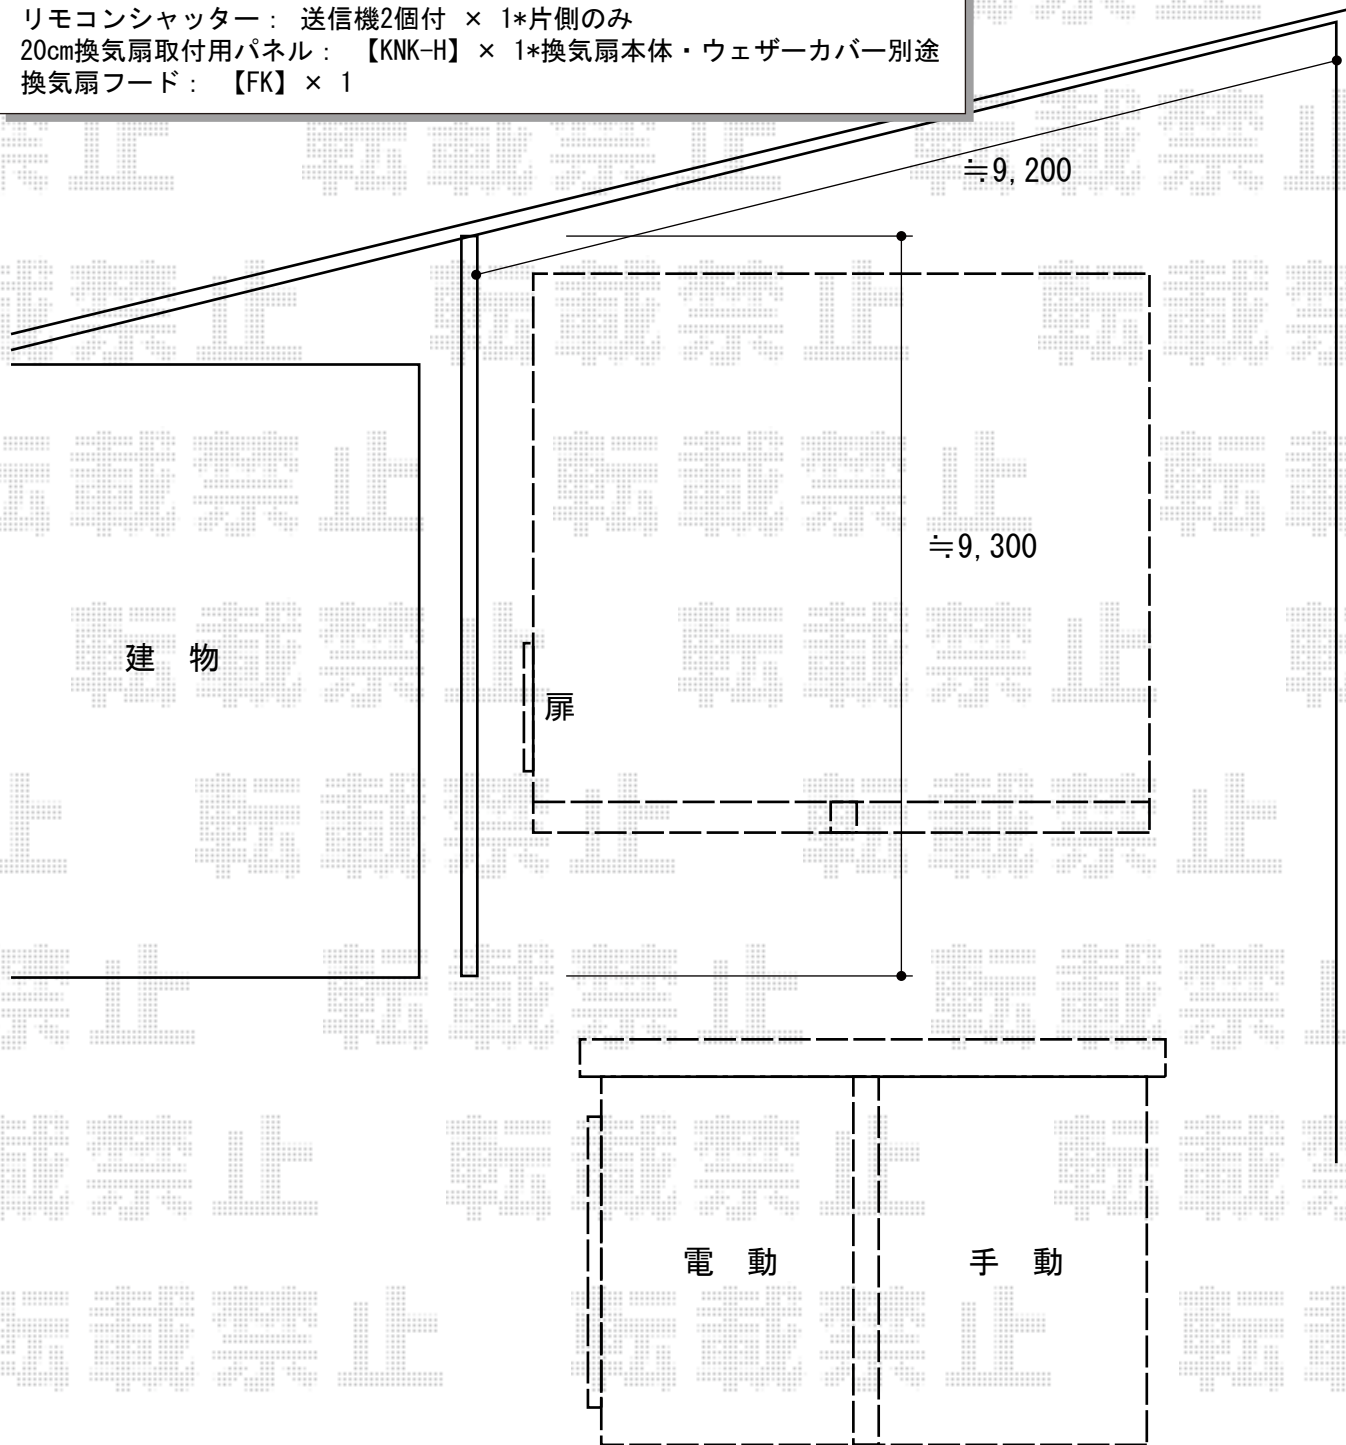

ガレージ 施工概略図

イナバ物置 ガレディア 一般型 (GRN-3662HL-2)

間口= 7,260mm (3,630mm×2)

奥行= 6,275mm

高さ= 2,660mm

色: アーバンGM

屋根タイプ: 標準型

耐荷重タイプ: 一般型

数量: 1台

イナバ物置 ガレディア オプション

壁面扉: 壁パネル3枚分【SNR-3H】× 1

リモコンシャッター: 送信機2個付 × 1*片側のみ

20cm換気扇取付用パネル: 【KNK-H】× 1*換気扇本体・ウェザーカバー別途

換気扇フード: 【FK】× 1

2016-8-356278

担当者