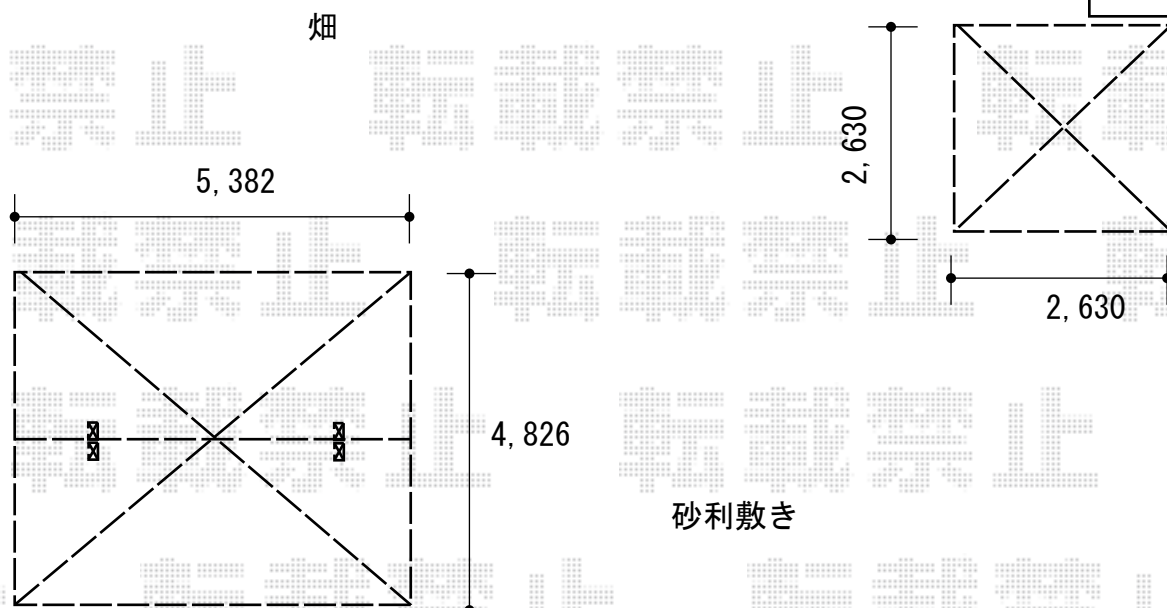

カーポート・物置 施工概略図

LIXIL ネスカR (ラウンドスタイル) Y合掌 積雪~20cm対応
幅= 4,825 (24+24)mm
奥行= 5,382mm
色: オータムブラウン
屋根材: ポリカーボネート (クリアブラウン)
柱仕様: 標準柱仕様 (有効高 約2,200mm)

イナバ物置 ドマール 土間タイプ 一般型 (FXN-70HD)
間口= 2,630mm
奥行= 2,630mm
高さ= 2,375mm
色: スノーグレー
屋根タイプ: 標準型
耐荷重タイプ: 一般型
数量: 1台

境界ブロック

2016-8-356356

担当者

山崎