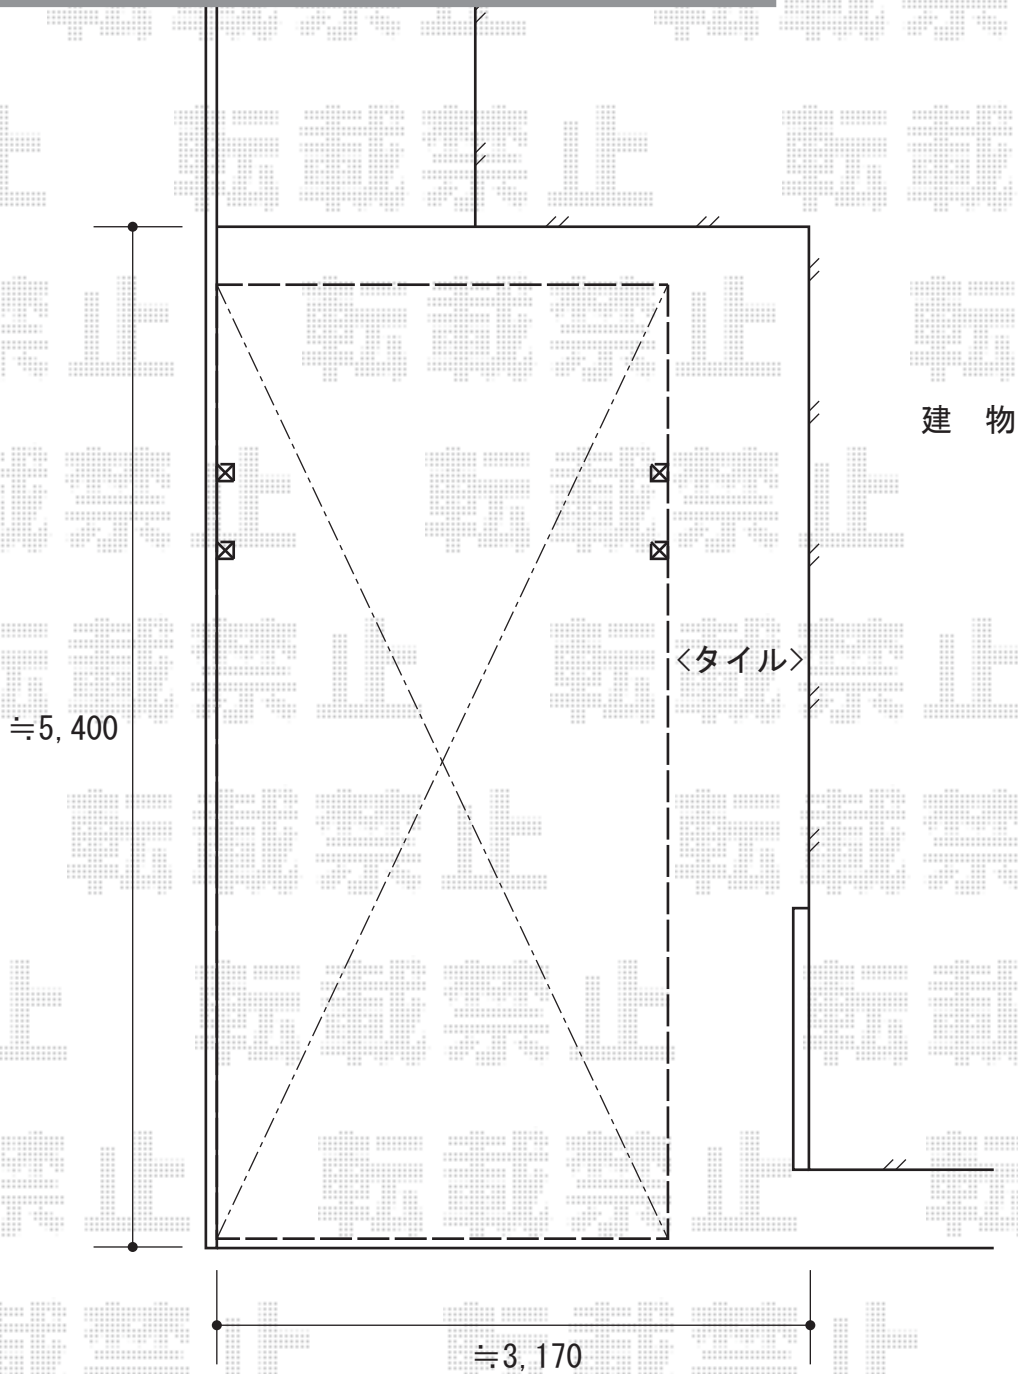

カーポート 施工概略図

YKK AP エフルージュEX 後方支持タイプ 積雪~20cm対応
幅= 2,418mm
奥行= 5,052mm
色： カームブラック
屋根材： 熱線遮断ポリカーボネート(クリアマット)
柱仕様： 標準柱仕様 (有効高 約2,000mm)

YKK AP エフルージュEX 着脱式サポート 2本入り×1セット
色： カームブラック

2016-8-356448

担当者

酒井