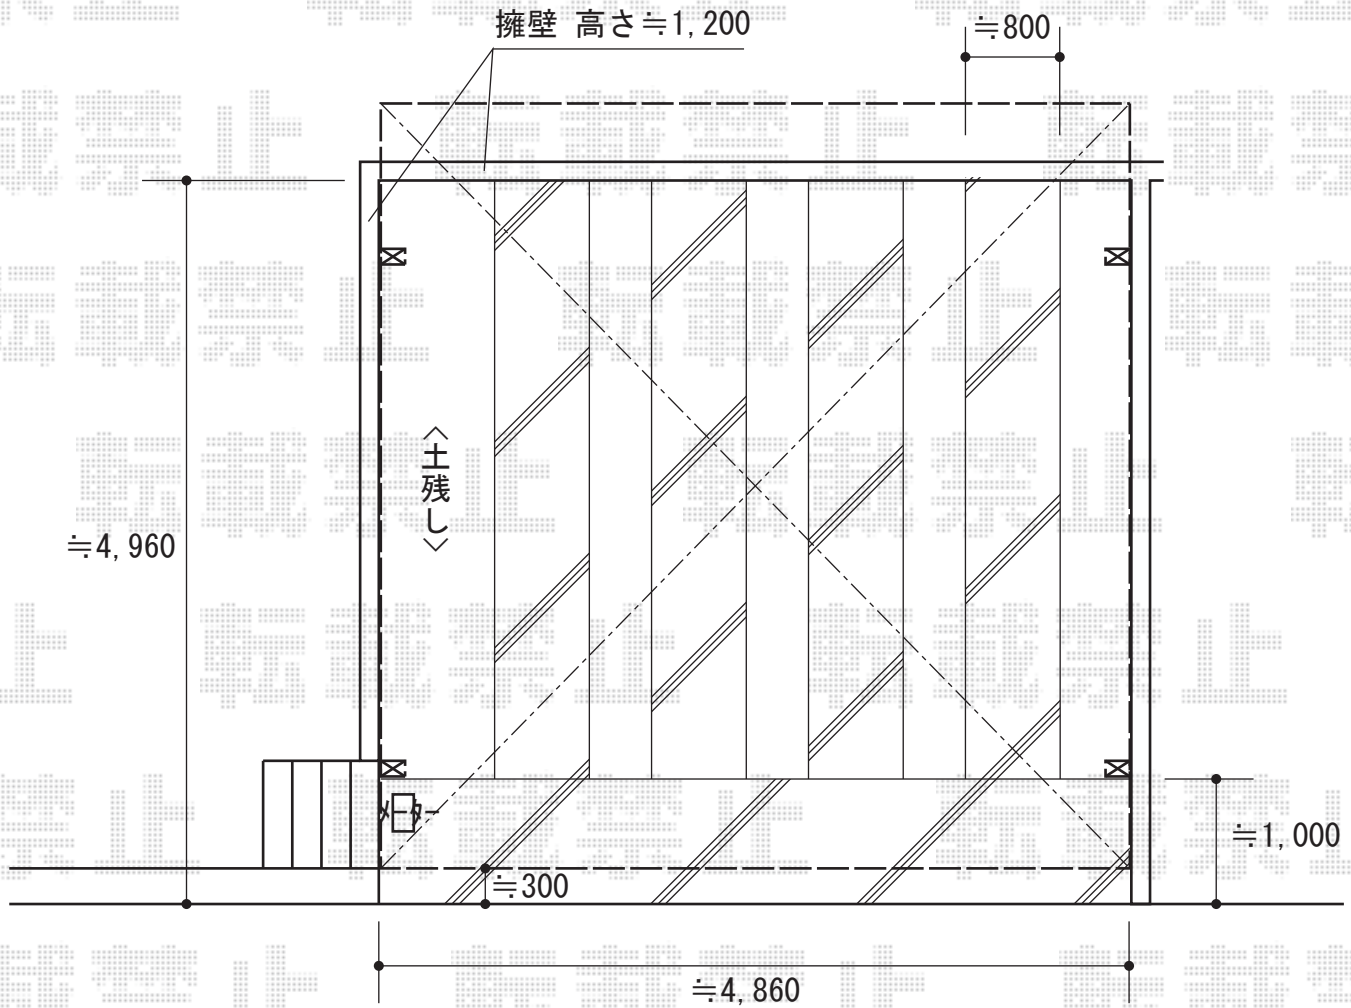

# カーポート 施工概略図

LIXIL ネスカR (ラウンドスタイル) ワイド 積雪~20cm対応  
幅= 4,836mm  
奥行= 4,980mm  
色: シャイングレー  
屋根材: ガリレポリカ (クリアマット・すりガラス調)  
柱仕様: 標準柱仕様 (有効高 約2,200mm)

LIXIL ネスカR ワイド 物干しセット 標準 2本入り×1セット  
色: シャイングレー

※こちらは、外構工事も含めた施工概略図となります