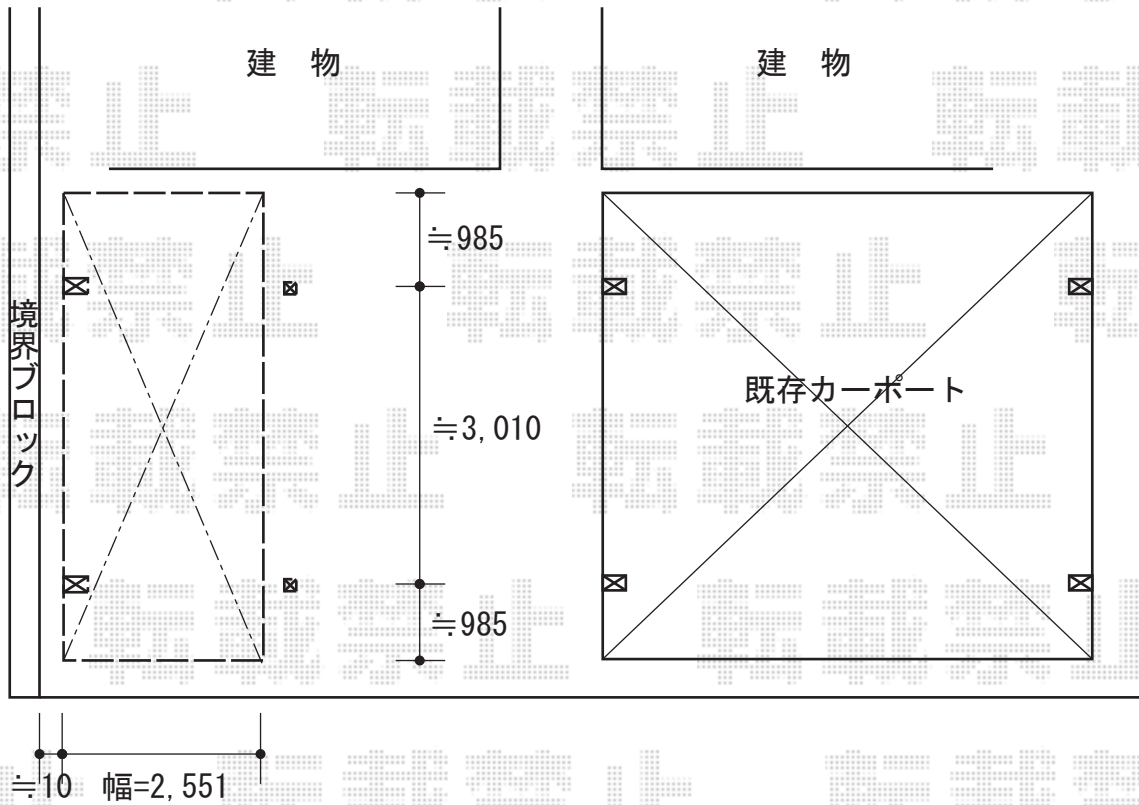

# カーポート工事 施工概略図

LIXIL ネスカR 積雪~20cm対応 台風補償付  
幅= 2,551mm  
奥行= 4,980mm  
色： ホワイト  
屋根材： ポリカーボネート（クリアブルー）  
柱仕様： ロング柱28仕様（有効高 約2,800mm）  
オプション： 屋根材ホルダー×1セット

LIXIL ネスカR 着脱式サポート H28柱（H28）用 2本入り×1セット  
色： ホワイト