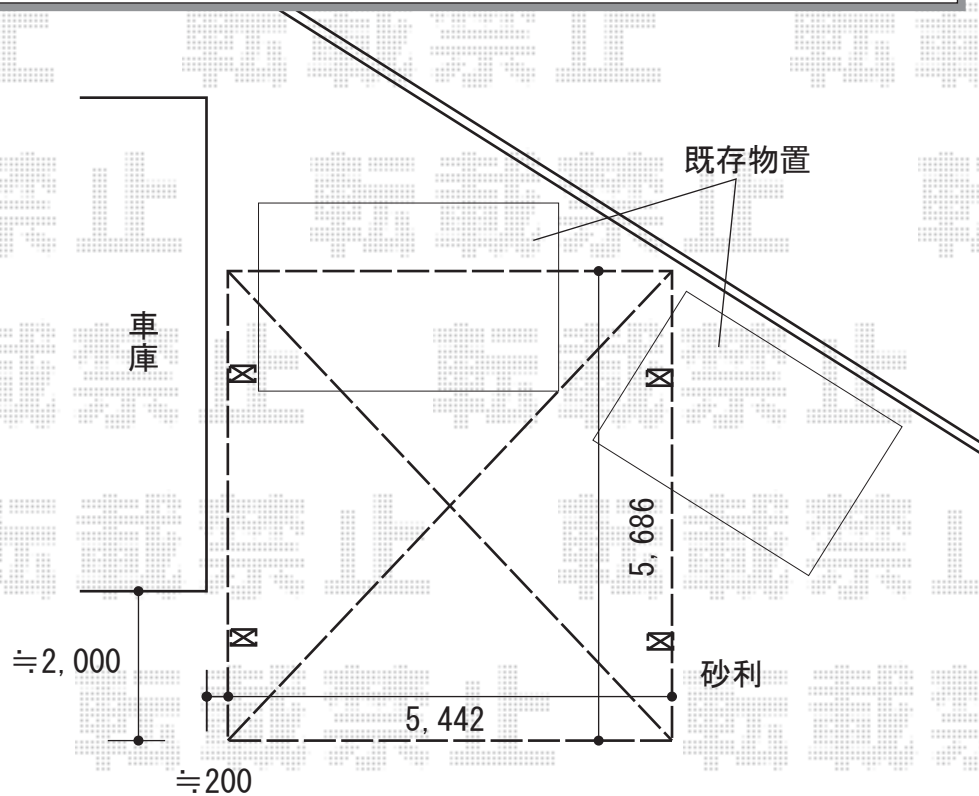

カーポート 施工概略図

LIXIL ネスカR (ラウンドスタイル) ワイド 積雪~20cm対応
幅= 5,442mm
奥行= 5,686mm
色: シヤイングレー
屋根材: 熱線吸収ポリカーボネート (ブルーマットS・すりガラス調)
柱仕様: ロング柱28仕様 (有効高 約2,800mm)

LIXIL 【片側】ネスカR ワイド サイドパネル
奥行サイズ: 57用
高さ= H800+800+800mm
色: シヤイングレー
パネル材: 熱線吸収ポリカーボネート (ブルーマットS・すりガラス調)
柱仕様: ロング柱28仕様*間柱1本

2016-8-356664

担当者

松本