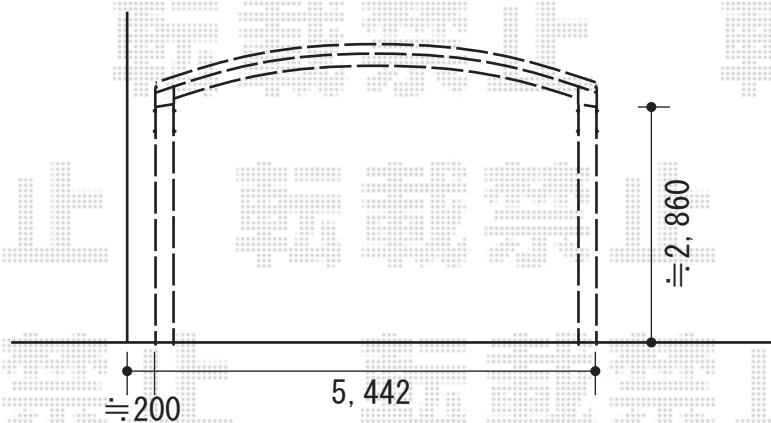

カーポート 施工概略図

LIXIL ネスカR (ラウンドスタイル) ワイド 積雪~20cm対応
幅= 5,442mm
奥行= 5,686mm
色: シヤイングレー
屋根材: 熱線吸収ポリカーボネート (ブルーマットS・すりガラス調)
柱仕様: ロング柱28仕様 (有効高 約2,800mm)

LIXIL 【片側】ネスカR ワイド サイドパネル
奥行サイズ: 57用
高さ= H800+800+800mm
色: シヤイングレー
パネル材: 熱線吸収ポリカーボネート (ブルーマットS・すりガラス調)
柱仕様: ロング柱28仕様*間柱1本