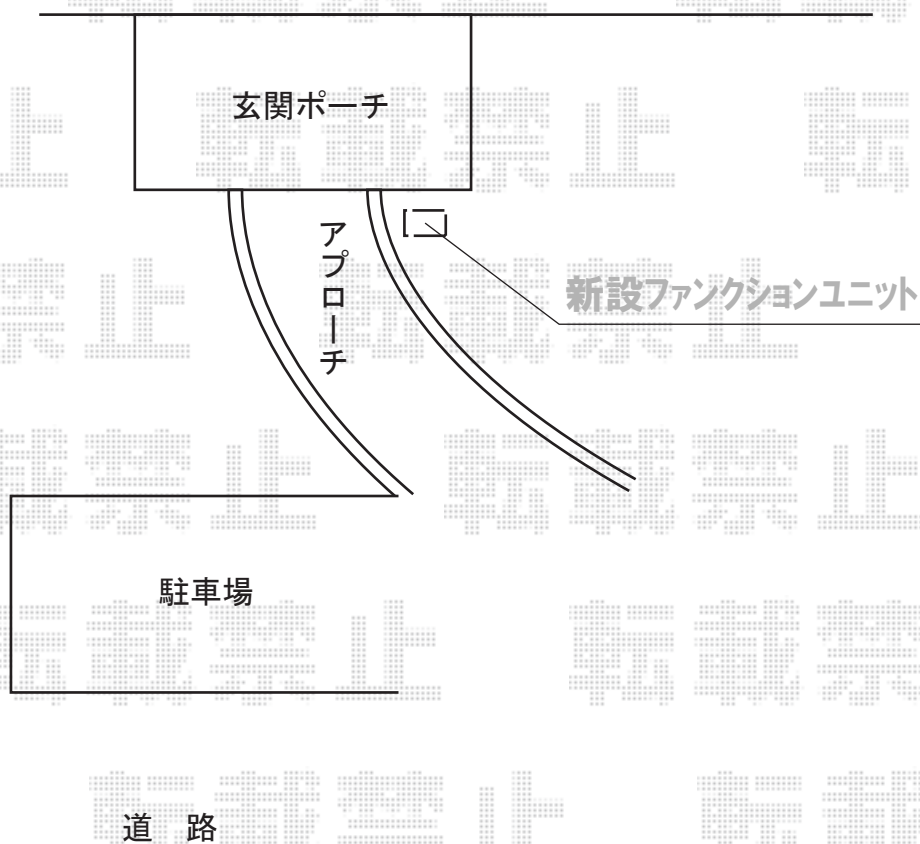

機能門柱 施工概略図

LIXIL (TOEX) ファンクションユニット ウィルモダン
両柱セット： センターブロック上下用（柿渋）
センターブロック上： 加工無し（オータムブラウン）
センターブロック下： 照明ユニット無し（オータムブラウン）
ポスト： フラット横型ポスト（前入れ前取り出し）（オータムブラウン）
サイン： ガラスサイン（クリア）/パターン集選択タイプ
デザインパネル： 縦格子（柿渋）