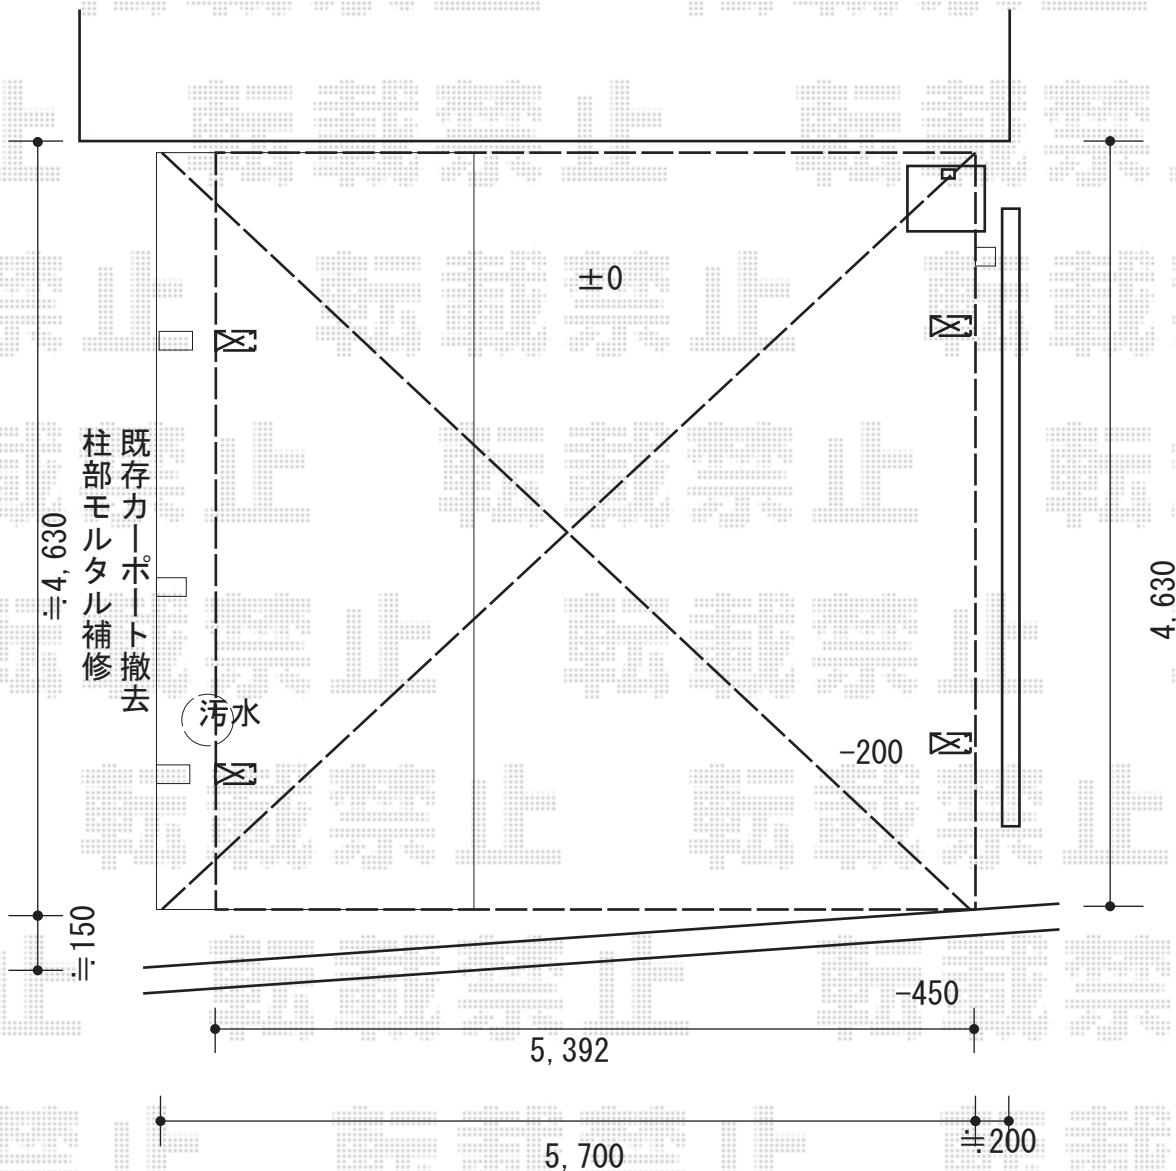

カーポート工事 施工概略図

YKK AP レイナツインポートグラン 積雪～20cm対応
幅= 5,392mm
奥行= 5,052mm
色： ブラウン
屋根材： 熱線遮断ポリカーボネート（色： クリアマット）
柱仕様： ハイルフ柱仕様（有効高 約2,350mm）

2016-8-356806

担当者

伊野