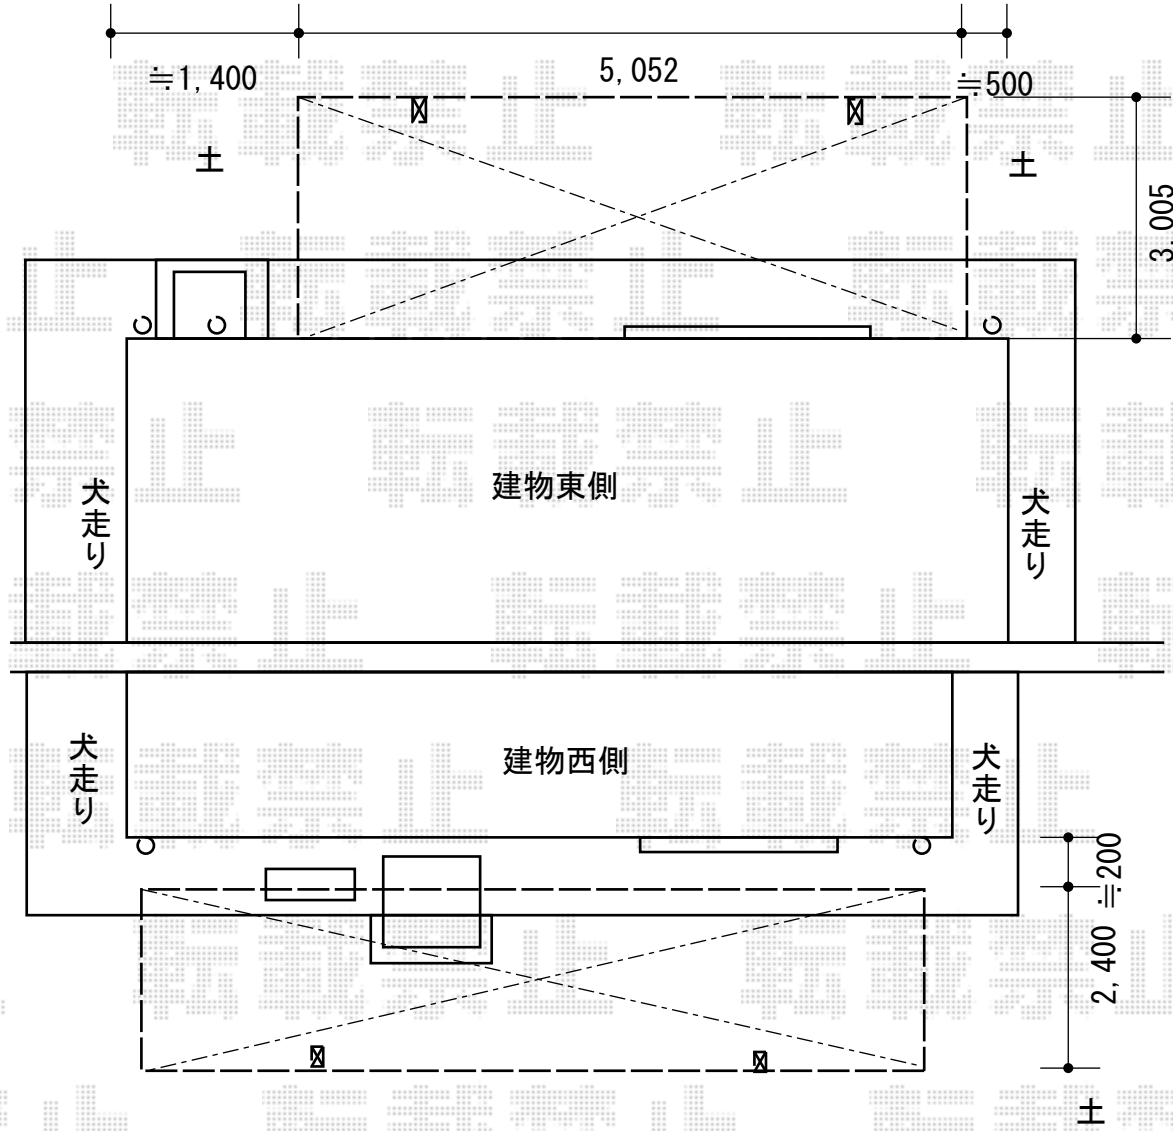

カーポート 施工概略図

YKK AP レイナポートグラン 積雪～20cm対応  
 幅= 2,400mm  
 奥行= 5,400mm  
 色：プラチナステン  
 屋根材：ポリカーボネート（トーマイマット）  
 柱仕様：ハイルーフ柱仕様（有効高 約2,350mm）

YKK AP レイナベーカーポートグラン 積雪～20cm対応  
 幅= 3,005mm  
 奥行= 5,052mm  
 色：プラチナステン  
 屋根材：ポリカーボネート（トーマイマット）  
 柱仕様：ハイルーフ柱仕様（有効高 約2,500mm）