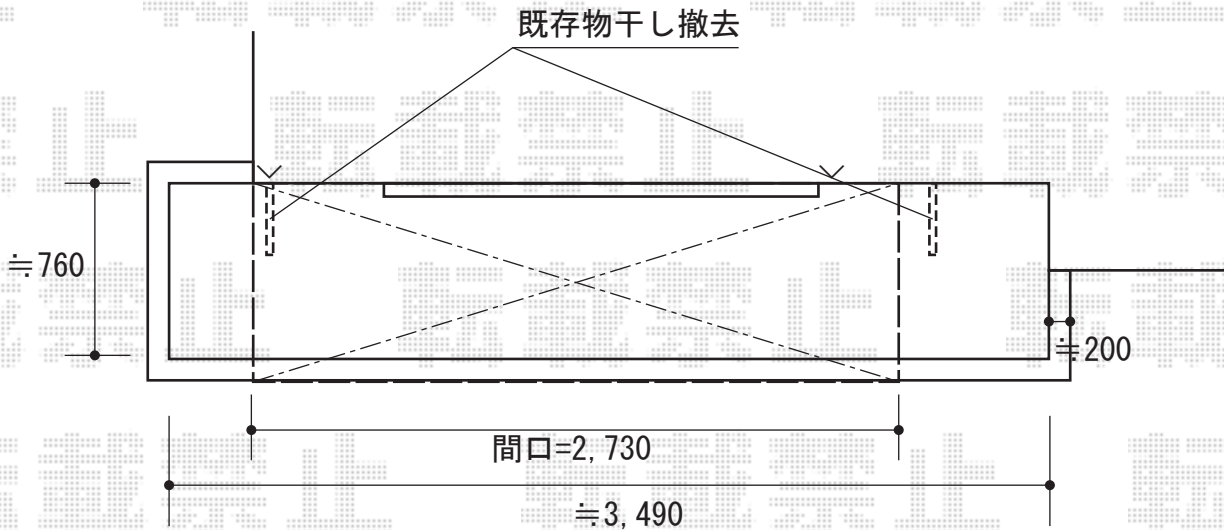

バルコニー屋根 施工概略図

LIXIL 【2階】スピーネ F型 ルーフタイプ 単体 積雪~20cm対応
間口= 関東間1.5間 (柱芯々2,530mm 屋根幅2,750mm)
出幅= 3尺 (885mm)
色: シャイングレー
屋根材: ポリカーボネート (クリアマット・すりガラス調)
柱仕様: 柱無しタイプ
施工方法: 下止め仕様

LIXIL(トステム) ルーフ用竿掛け 4個入り
色: シャイングレー