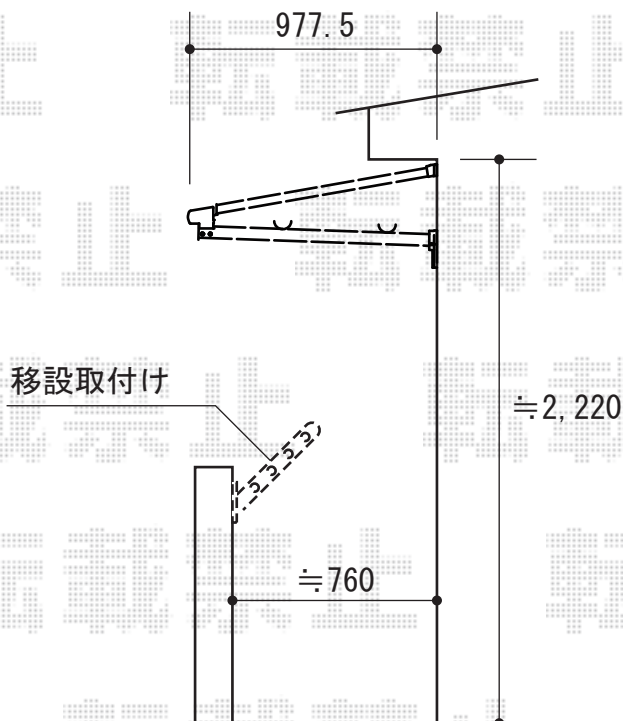

バルコニー屋根 施工概略図

LIXIL 【2階】スピーネ F型 ルーフタイプ 単体 積雪~20cm対応
間口= 関東間1.5間 (柱芯々2,530mm 屋根幅2,750mm)
出幅= 3尺 (885mm)
色: シャイングレー
屋根材: ポリカーボネート (クリアマット・すりガラス調)
柱仕様: 柱無しタイプ
施工方法: 下止め仕様

LIXIL(トステム) ルーフ用竿掛け 4個入り
色: シャイングレー