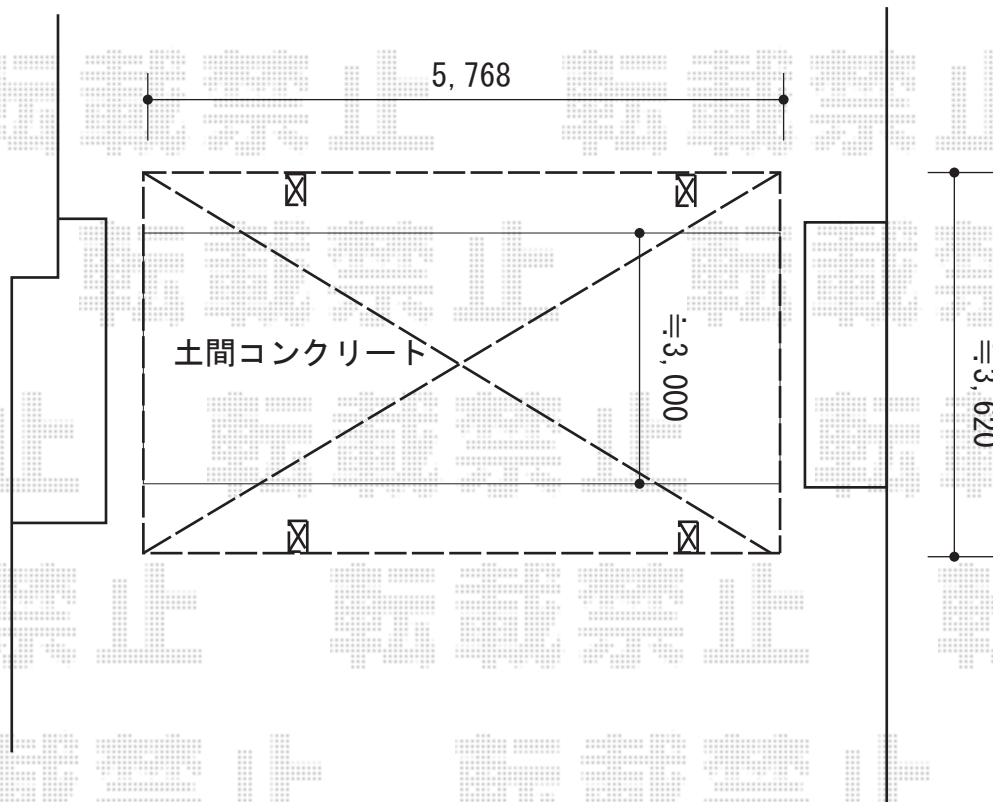

カーポート 施工概略図

YKK AP レイナツインポートグラン 積雪～20cm対応
幅= 3,622mm
奥行= 5,768mm
色： カームブラック
屋根材： ポリカーボネート（トーマイマット）
柱仕様： ハイルーフ柱仕様（有効高 約2,350mm）

2016-8-357147

担当者

伊野