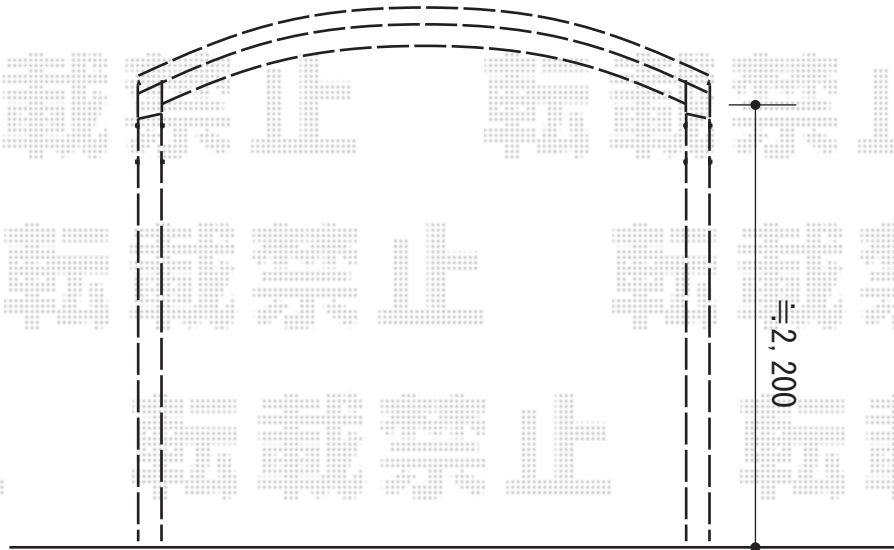

カーポート 施工概略図

YKK AP レイナツインポートグラン 積雪～20cm対応
幅= 3,622mm
奥行= 5,768mm
色： カームブラック
屋根材： ポリカーボネート（トーマイマット）
柱仕様： ハイルーフ柱仕様（有効高 約2,350mm）

2016-8-357147

担当者

伊野