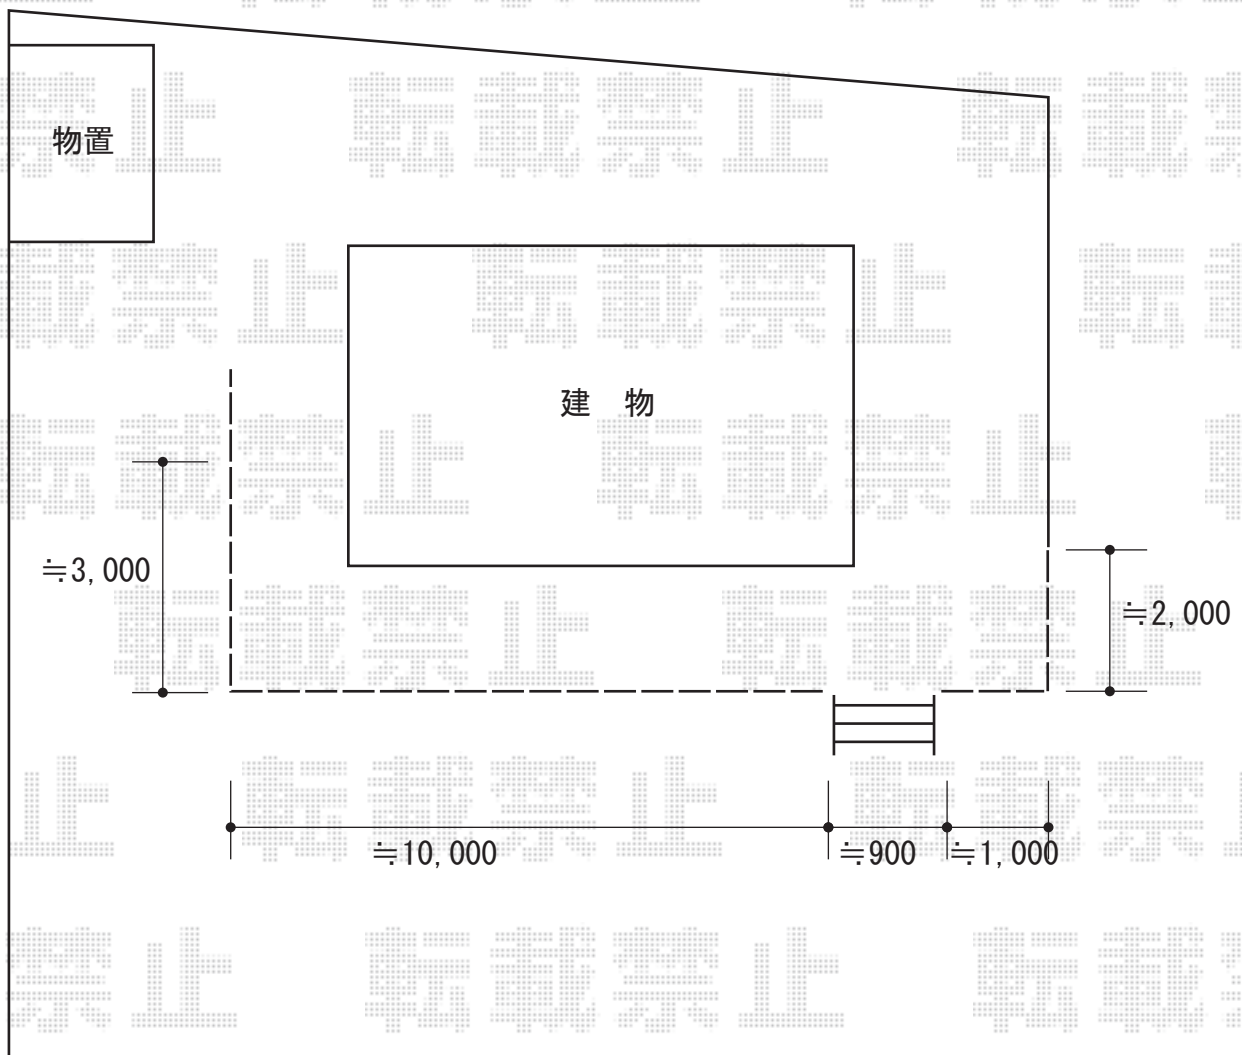

## フェンス/物置 施工概略図

Value Select ミエーネフェンス 目隠しルーバータイプ 自由柱  
本体1枚 (W×H) = (1,975mm×800mm) × 8枚  
自由柱: T80×13本  
目隠しコーナー継手: T80×2セット  
端部カバー: T80×1本  
エンドキャップ: 2セット  
色: プラチナステン

サンキン物置 エスケーエイト SK8-130 一般型 2600×1600×1940  
間口= 2,600mm  
奥行= 1,600mm  
高さ= 1,940mm  
色: ギングロ  
屋根タイプ: 標準型  
耐荷重タイプ: 一般型  
棚タイプ: エイト棚板棚支柱セット  
数量: 1台