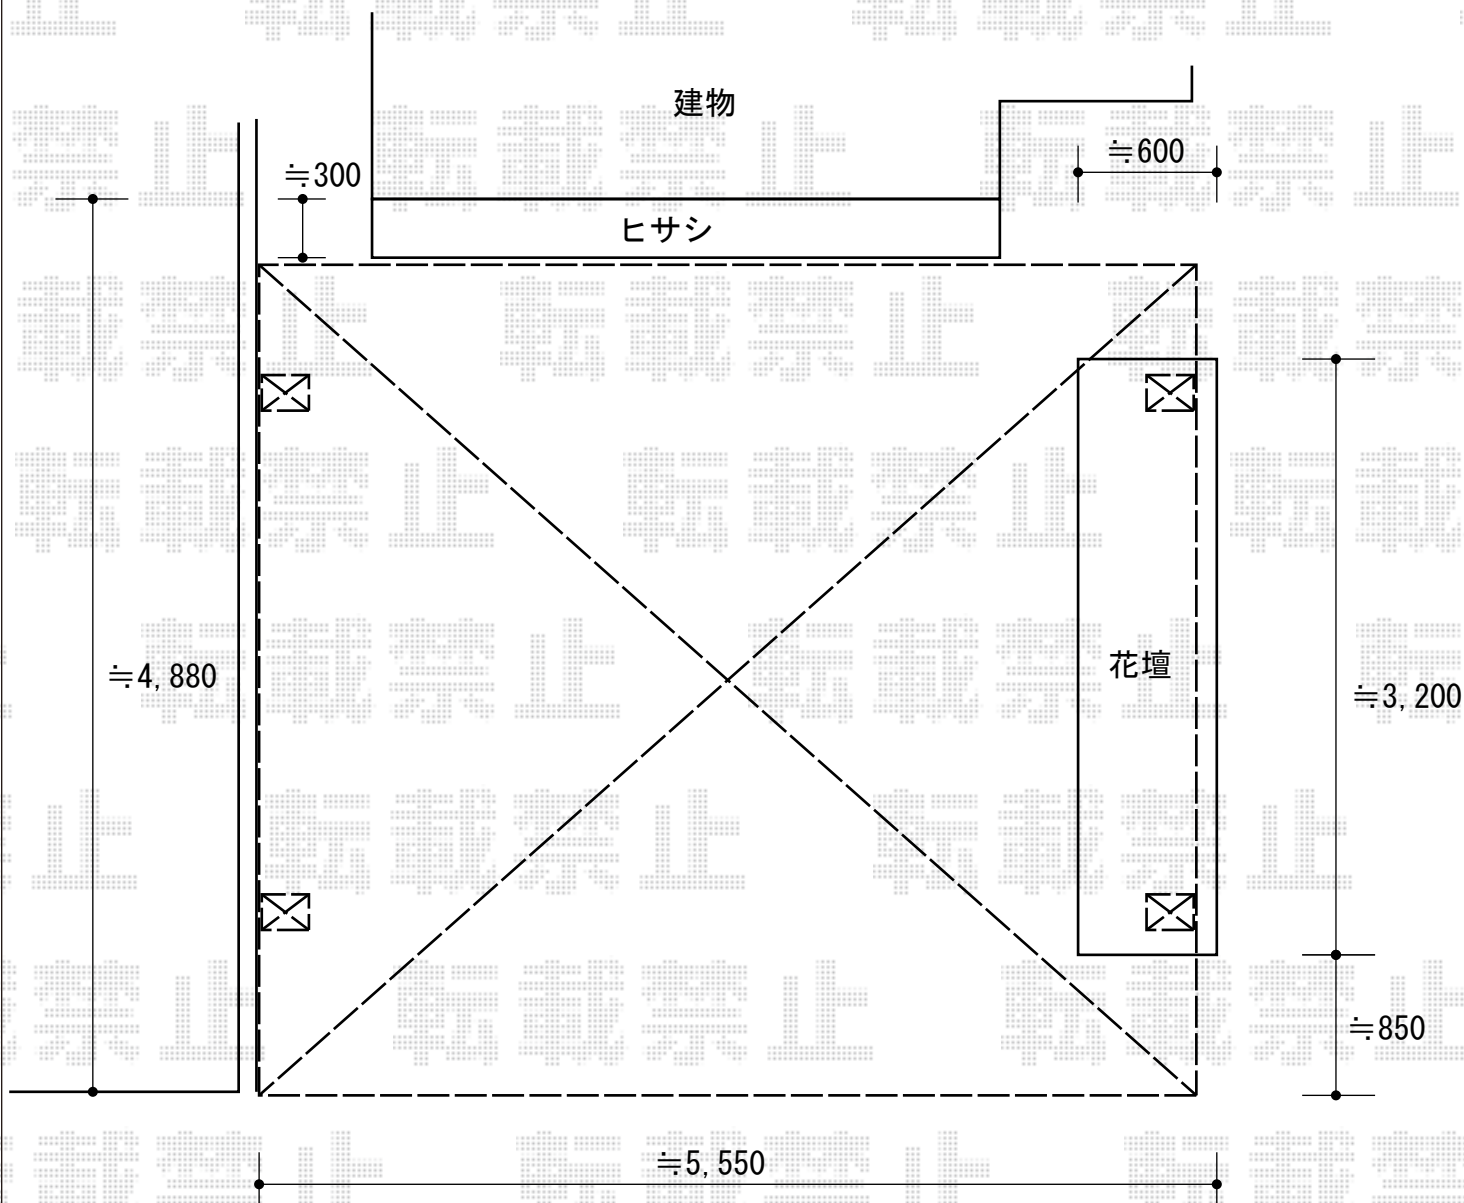

カーポート 施工概略図

YKK AP レイナツインポートグラン 積雪～20cm対応

幅= 5,392mm 奥行= 5,052mm

色： プラチナステン

屋根材： 熱線遮断ポリカーボネート(クリアマット)

柱仕様： ハイーフ柱仕様 (有効高 約2,350mm)

YKK AP レイナツインポートグラン 水平式物干し (2本入り) ×1セット テラス柱用

色： プラチナステン