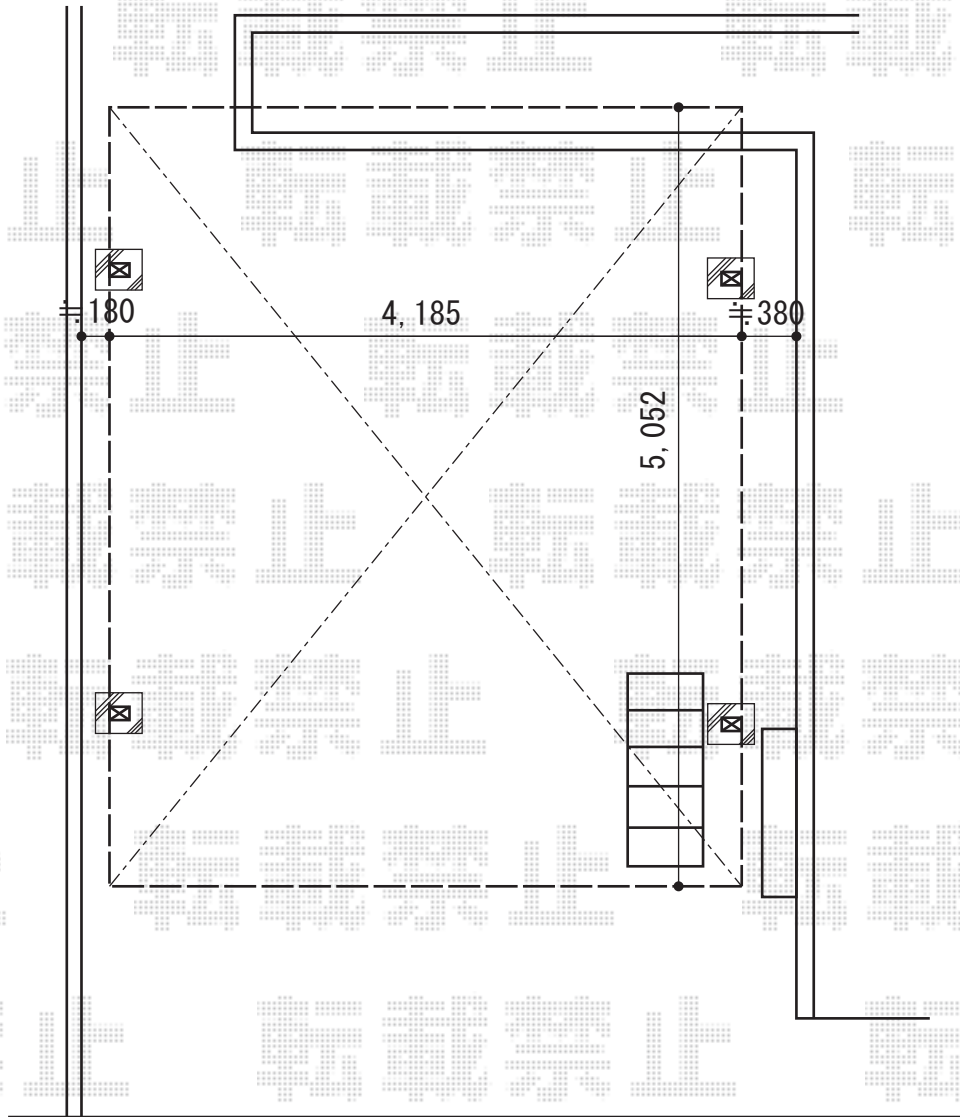

カーポート 施工概略図

YKK AP レイナツインポートグラン 積雪~20cm対応
幅= 4,185mm
奥行= 5,052mm
色: プラチナステン
屋根材: 熱線遮断ポリカーボネート(クリアマット)
柱仕様: ハイルフ柱仕様(有効高 約2,350mm)

2016-9-357644

担当者

山崎