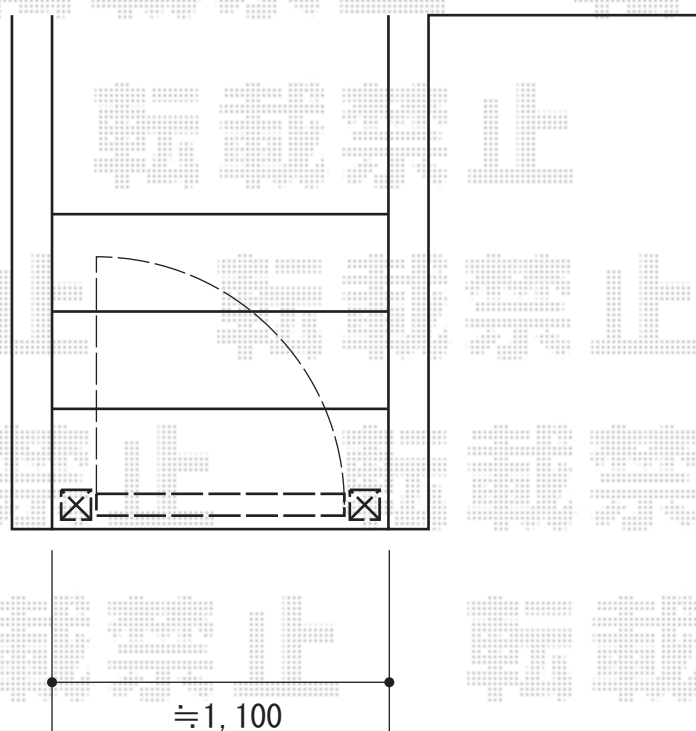

門扉工事 施工概略図

LIXIL (TOEX) ライシス門扉 1型 細横棧 片開き 柱使用

扉幅 = 900mm

扉高 = 1,000mm

色 : アイボリーホワイト

錠 : シリンダーRD錠

開き : 内開き

2016-9-357645