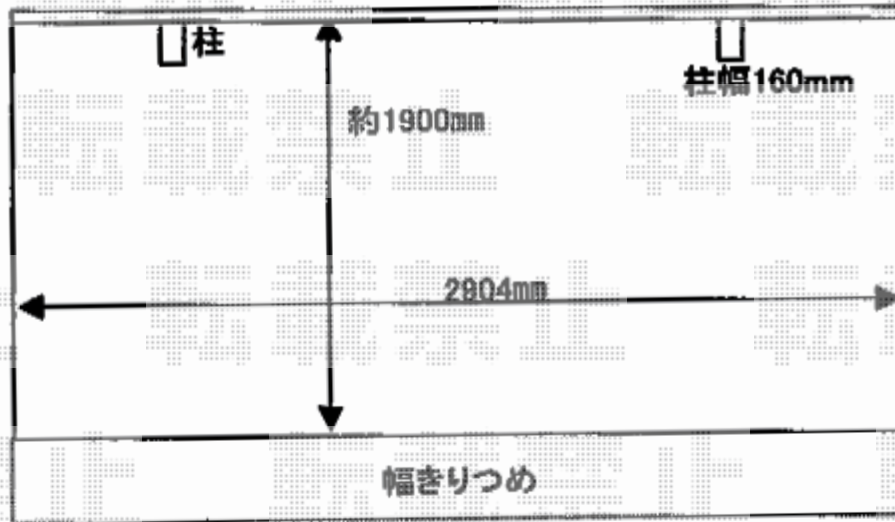

サイクルポート 施工概略図

YKK AP エフルージュグランミニ 積雪~20cm対応
幅= 2,119mm
奥行= 2,904mm
色： ピュアシルバー
屋根材： 熱線遮断ポリカーボネート(クリアマット)
柱仕様： 標準柱仕様 (有効高 約2,000mm)

YKK AP エフルージュグランミニ サイドパネル
奥行サイズ： 29用
高さ= 1,873mm *2段
色： ピュアシルバー
パネル材： 熱線遮断ポリカーボネート (アースブルーマット調)
柱仕様： 標準柱仕様