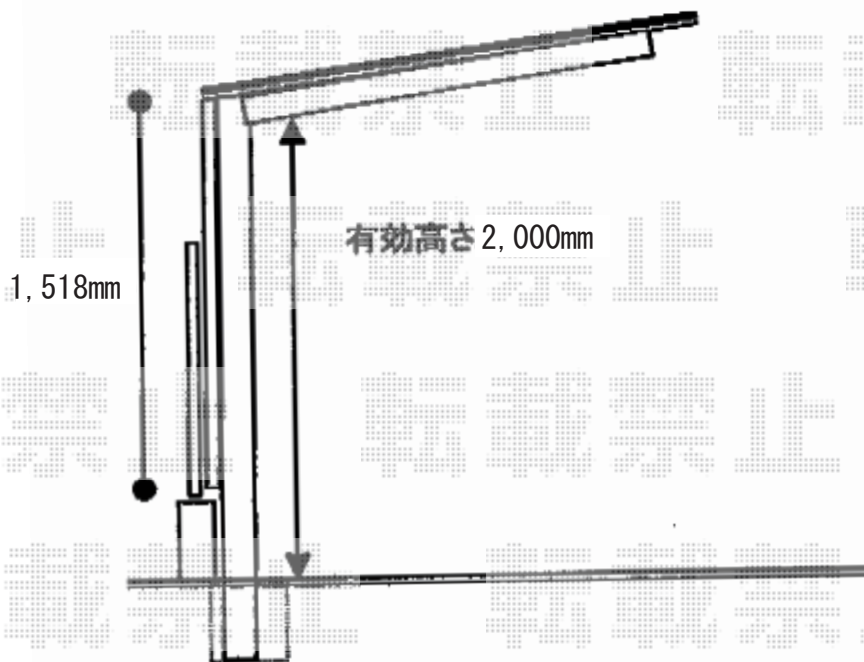

サイクルポート 施工概略図

YKK AP エフルージュグランミニ 積雪~20cm対応
幅= 2,119mm
奥行= 2,904mm
色： ピュアシルバー
屋根材： 熱線遮断ポリカーボネート(クリアマット)
柱仕様： 標準柱仕様 (有効高 約2,000mm)

YKK AP エフルージュグランミニ サイドパネル
奥行サイズ： 29用
高さ= 1,873mm *2段
色： ピュアシルバー
パネル材： 熱線遮断ポリカーボネート (アースブルーマット調)
柱仕様： 標準柱仕様