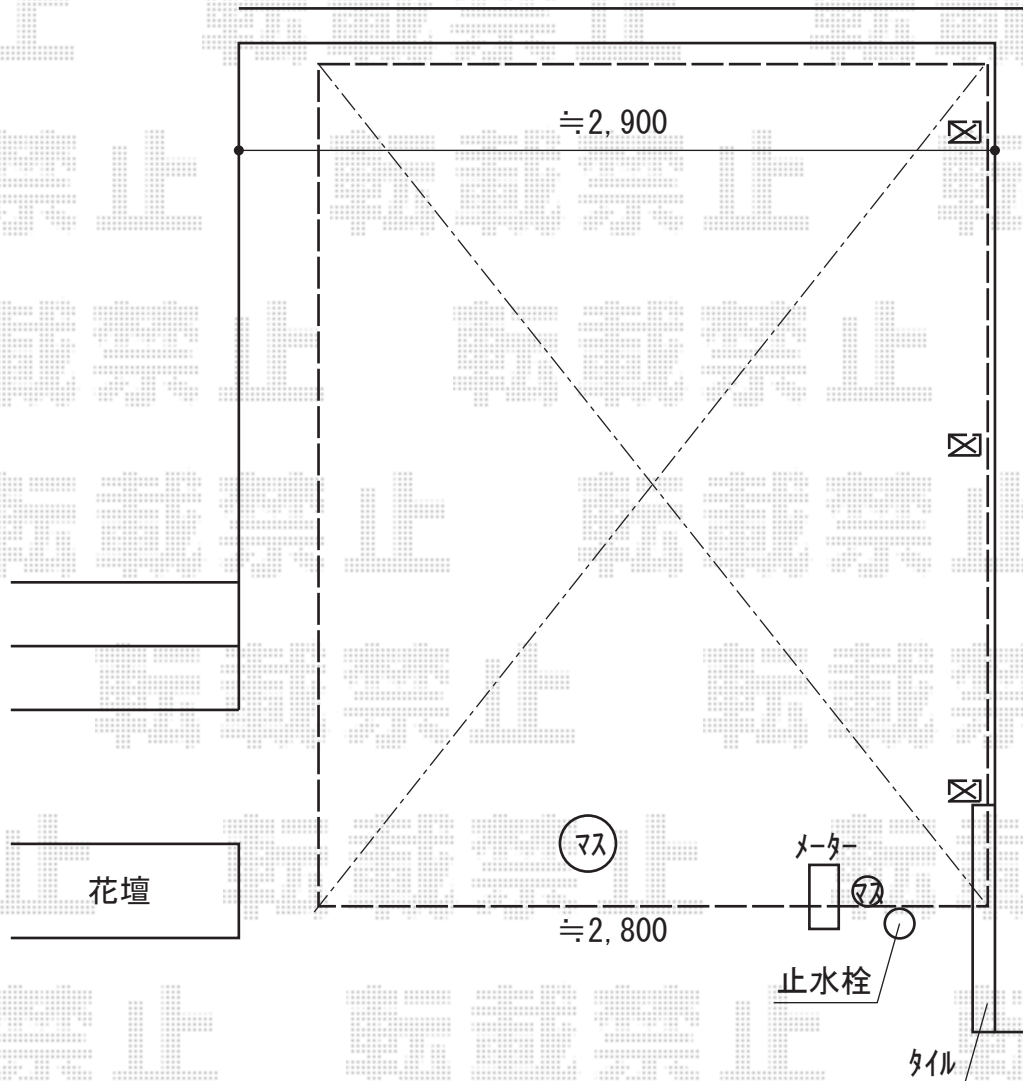

カーポート工事 施工概略図

YKK AP レイナポートグラン50 積雪~50cm対応
幅= 2,550mm
奥行= 5,052mm
色: プラチナステン
屋根材: 熱線遮断ポリカーボネート(クリアマット)
柱仕様: 標準柱仕様(有効高 約2,000mm)

2016-9-357699

担当者

酒井