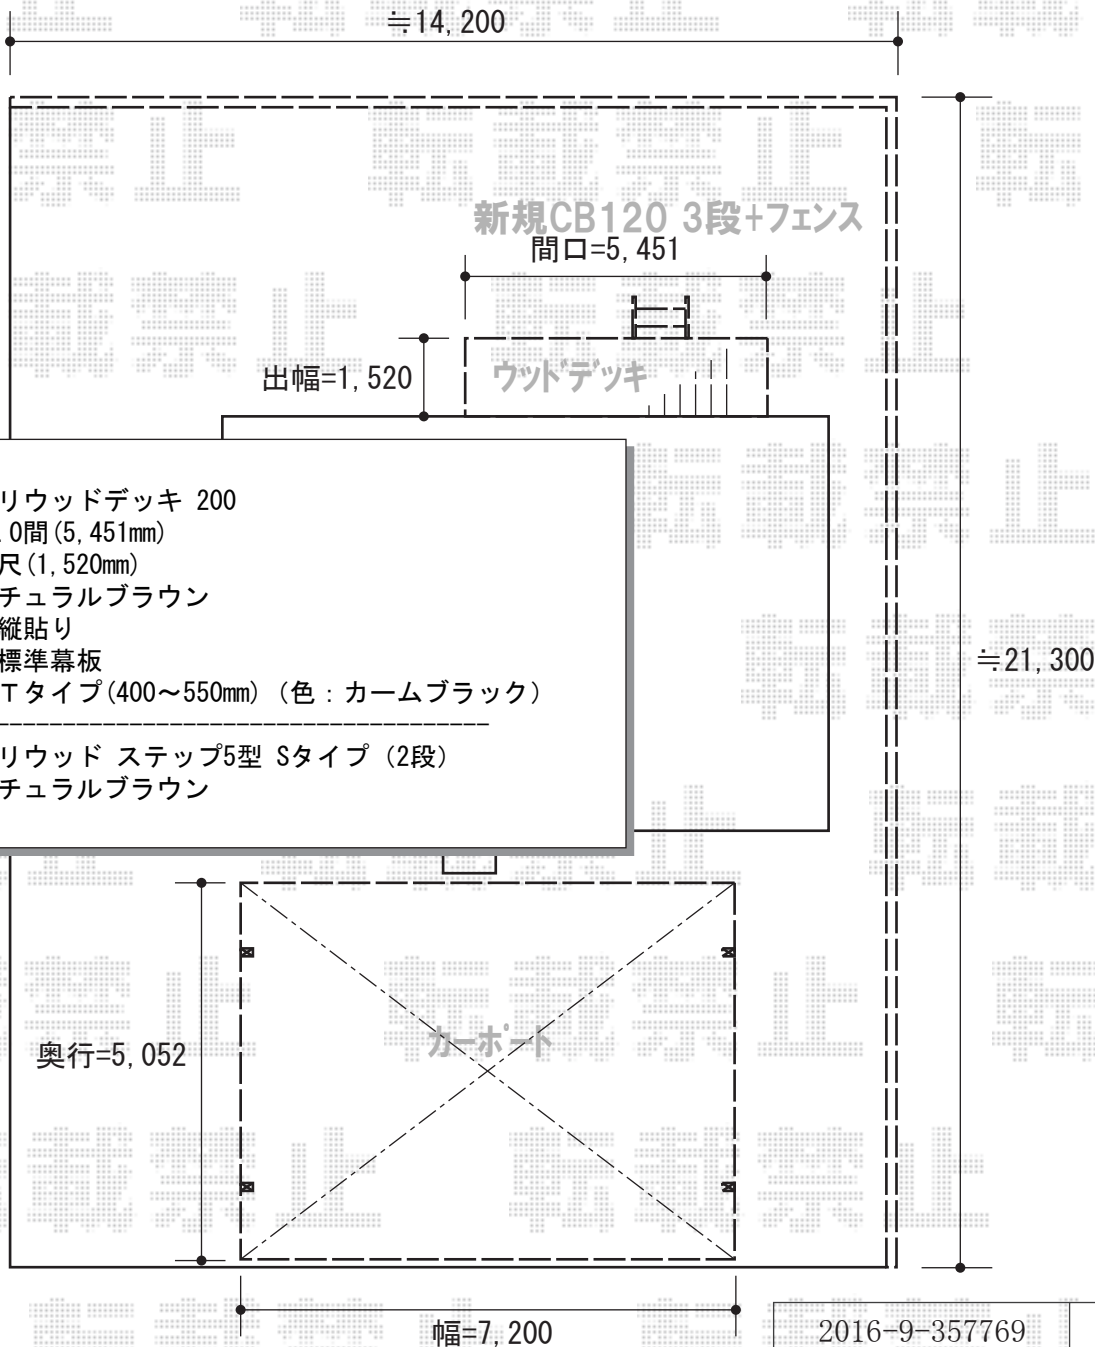

エクステリア商品工事 施工概略図

YKK AP レイナトリプルポートグラン 積雪~20cm対応
幅= 7,200mm
奥行= 5,052mm
色： ホワイト
屋根材： ポリカーボネート（スモークブラウン）
柱仕様： 標準柱仕様（有効高 約2,000mm）

Value Select ミエーネフェンス 目隠しルーバータイプ 自由柱施工
本体1枚 (W×H) = (1,975×1,000mm) × 18枚
自由柱： T100 × 37本
端部キャップ： 1セット
目隠しコーナー継手： T100 × 1セット
端部カバー： T100 × 2セット
色： グレースブラウン

YKK AP シンプルオ ポストユニット 1型 #05
柱セット： 照明なし本体（色： カームブラック）
ポスト： T13型（色： ダークブラウン）
ポスト取付部品： T13型用 × 1セット

YKK AP リウッドデッキ 200
間口= 3.0間(5,451mm)
出幅= 5尺(1,520mm)
色： ナチュラルブラウン
床板： 縦貼り
幕板： 標準幕板
束柱： Tタイプ(400~550mm)（色： カームブラック）