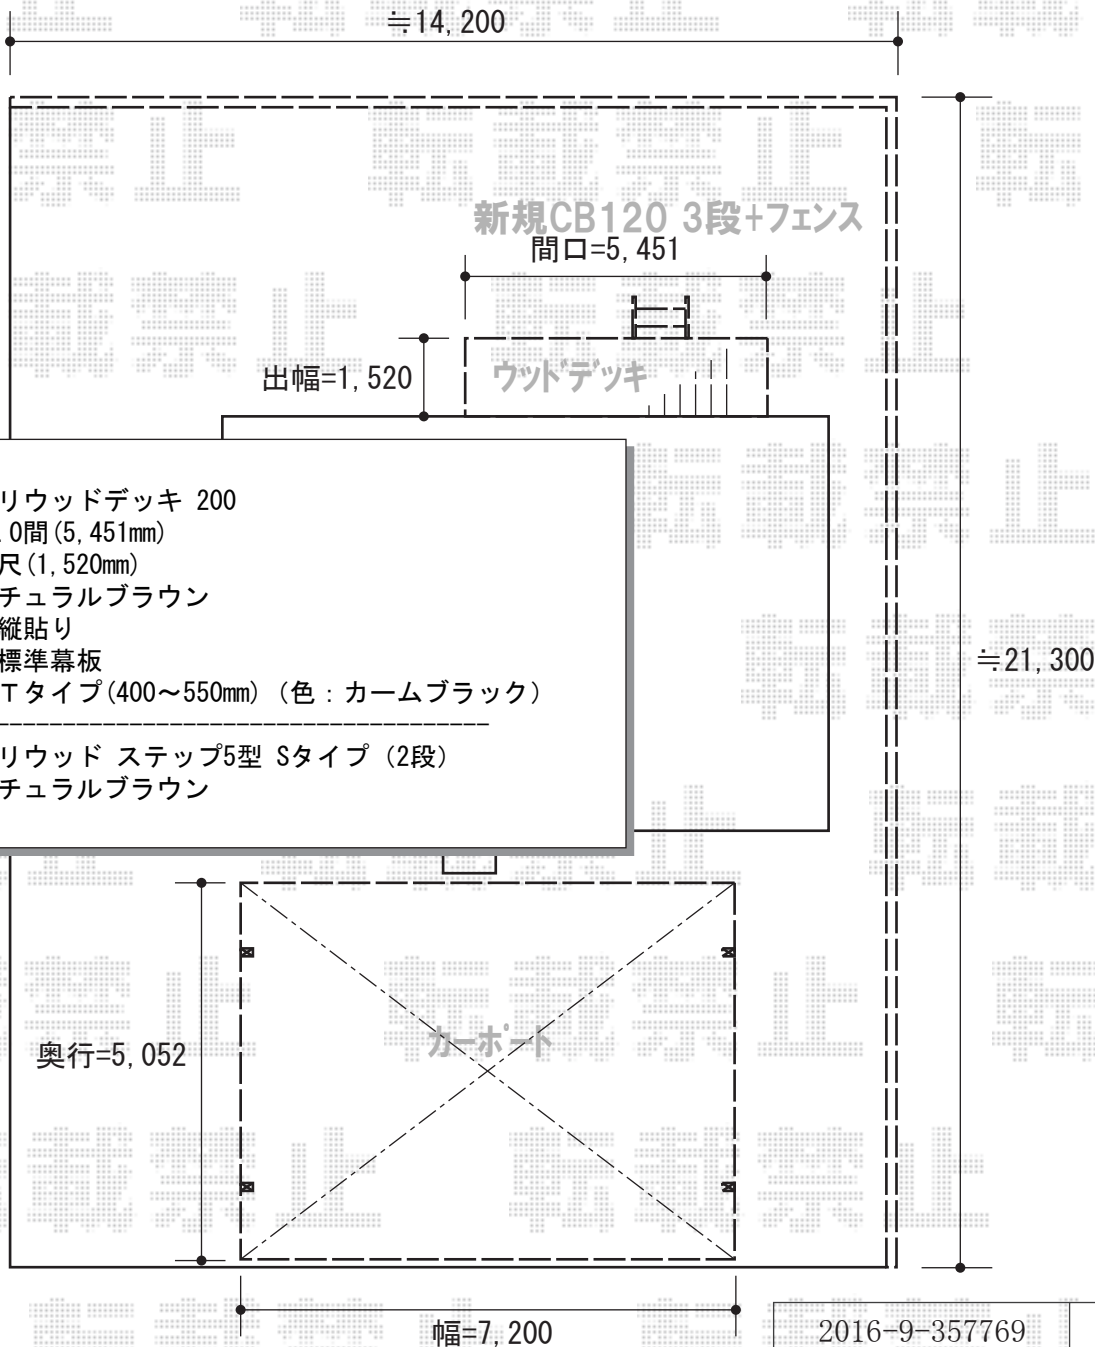

エクステリア商品工事 施工概略図

YKK AP レイナトリプルポートグラン 積雪~20cm対応  
幅= 7,200mm  
奥行= 5,052mm  
色： ホワイト  
屋根材： ポリカーボネート（スモークブラウン）  
柱仕様： 標準柱仕様（有効高 約2,000mm）

Value Select ミエーネフェンス 目隠しルーバータイプ 自由柱施工  
本体1枚 (W×H) = (1,975×1,000mm) × 18枚  
自由柱： T100 × 37本  
端部キャップ： 1セット  
目隠しコーナー継手： T100 × 1セット  
端部カバー： T100 × 2セット  
色： グレースブラウン

YKK AP シンプルオ ポストユニット 1型 #05  
柱セット： 照明なし本体（色： カームブラック）  
ポスト： T13型（色： ダークブラウン）  
ポスト取付部品： T13型用 × 1セット

YKK AP リウッドデッキ 200  
間口= 3.0間(5,451mm)  
出幅= 5尺(1,520mm)  
色： ナチュラルブラウン  
床板： 縦貼り  
幕板： 標準幕板  
束柱： Tタイプ(400~550mm)（色： カームブラック）