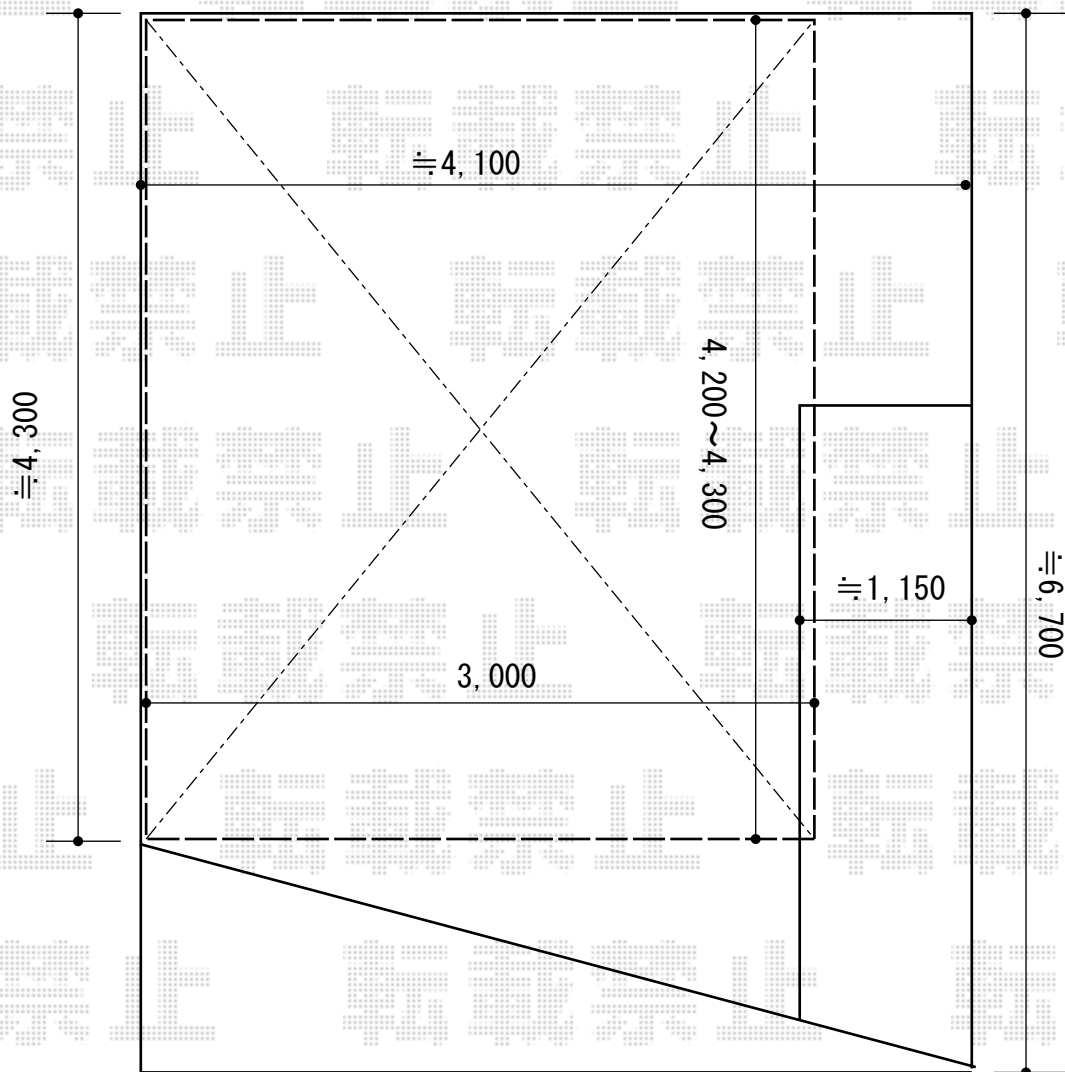

カーポート 施工概略図

YKK AP レイナポートグラン 積雪～20cm対応
幅= 3,000mm
奥行= 5,052mm
色： プラチナステン
屋根材： 熱線遮断ポリカーボネート(クリアマット)
柱仕様： ハイルフ柱仕様 (有効高 約2,350mm)

2016-9-357786

担当者

伊野