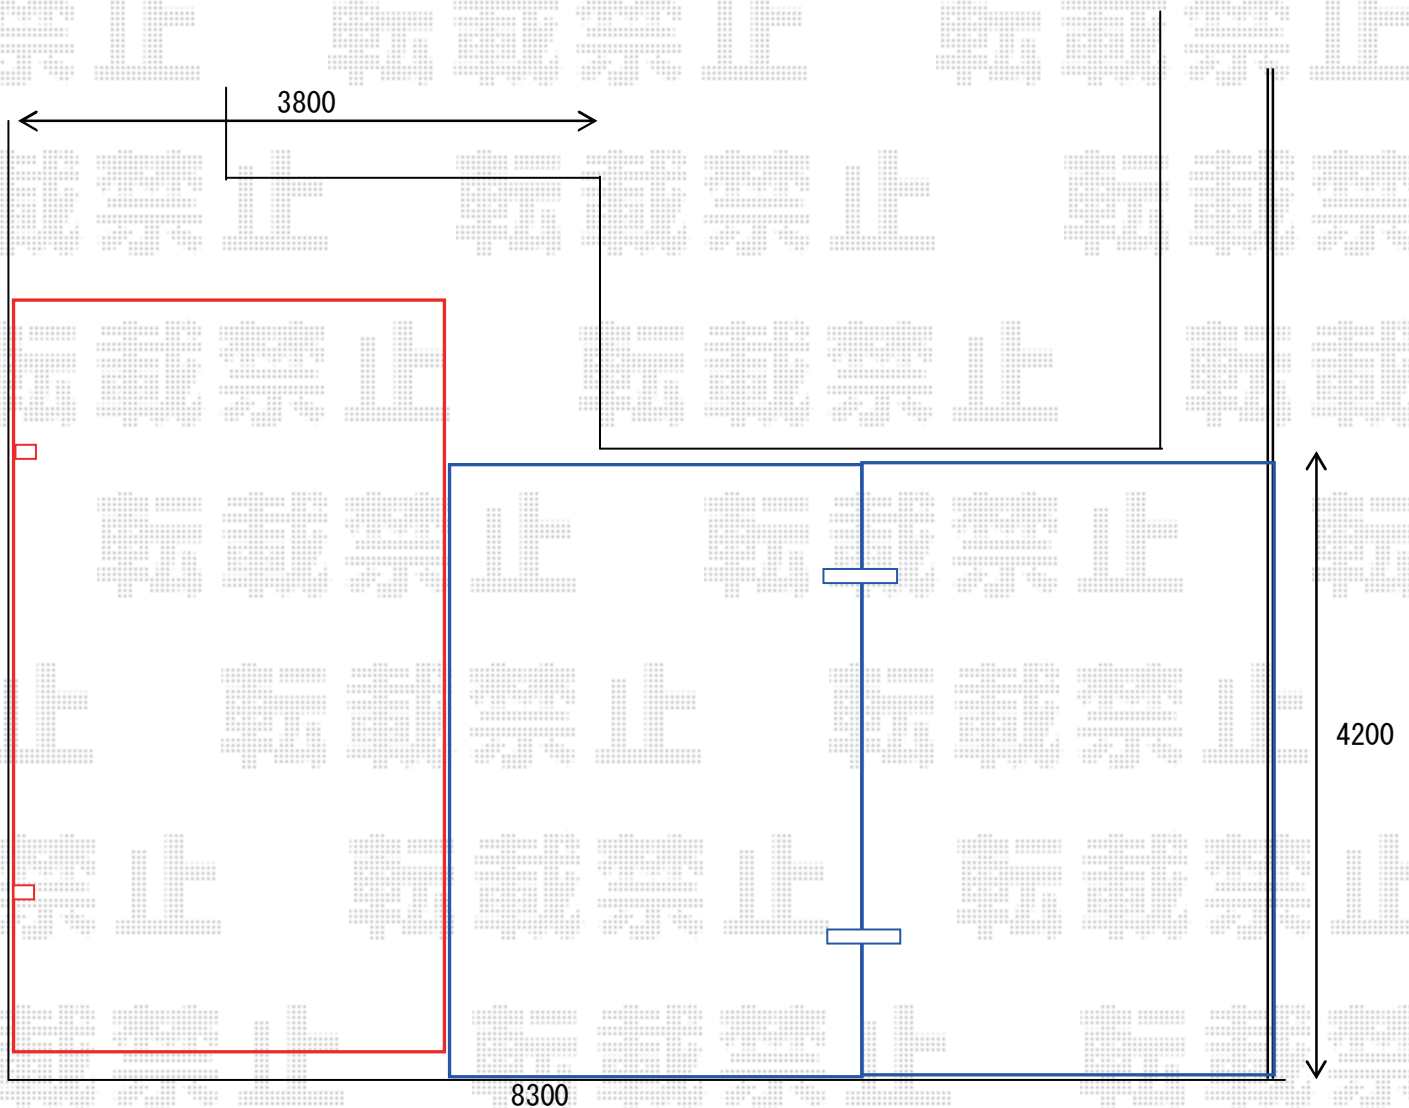

カーポート 施工概略図

YKK AP レイナポートグラン 積雪～20cm対応

幅= 3,000mm

奥行= 5,052mm

色： プラチナステン

屋根材： ポリカーボネート（スモークブラウン）

柱仕様： ハイルーフ柱仕様（有効高 約2,350mm）

YKK AP レイナポートグラン Y合掌 積雪～20cm対応

幅= 5,267mm 〈25・27〉

奥行= 5,052mm

色： プラチナステン

屋根材： ポリカーボネート（スモークブラウン）

柱仕様： ハイルーフ柱仕様（有効高 約2,350mm）

2016-9-357866

担当者

山崎