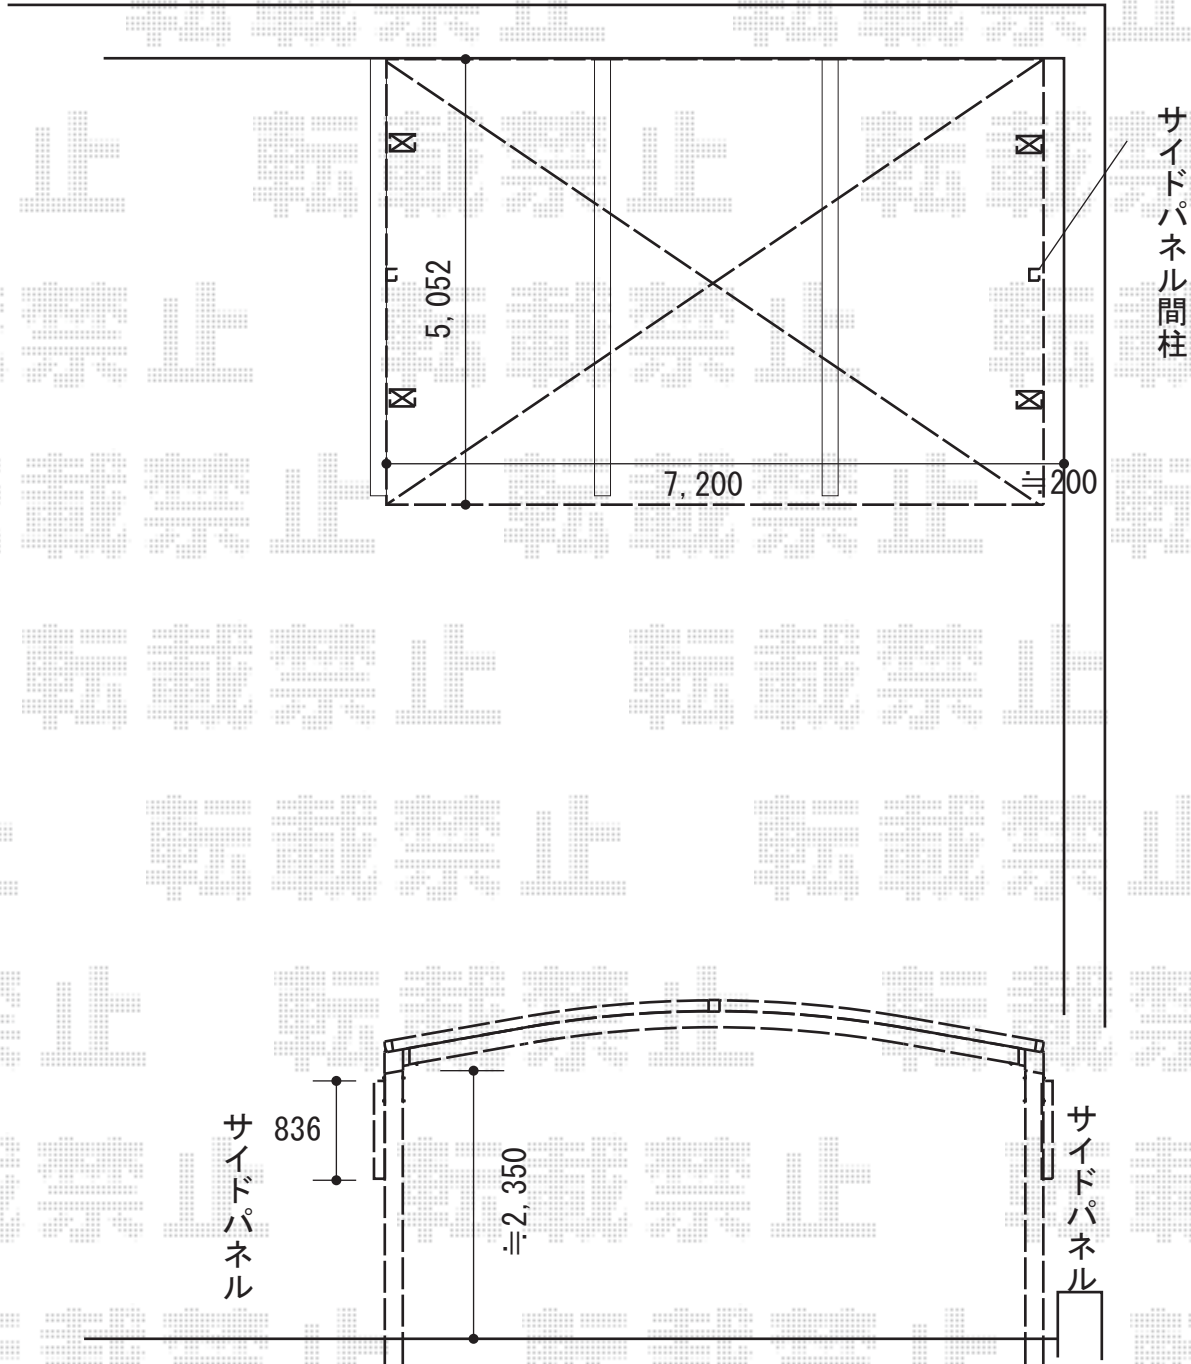

カーポート工事 施工概略図

YKK AP レイナトリプルポートグラン 積雪~20cm対応
 幅= 7,200mm
 奥行= 5,052mm
 色: プラチナステン
 屋根材: 熱線遮断ポリカーボネート(クリアマット)
 柱仕様: ハイルフ柱仕様 (有効高 約2,350mm)

YKK AP レイナトリプルポートグラン サイドパネル (両側)
 奥行サイズ: 長さ51用
 高さ= 836mm (1段)
 柱仕様: ハイルフ柱仕様 (間柱 計2本)
 パネル材: 熱線遮断ポリカーボネート(クリアマット)
 色: プラチナステン