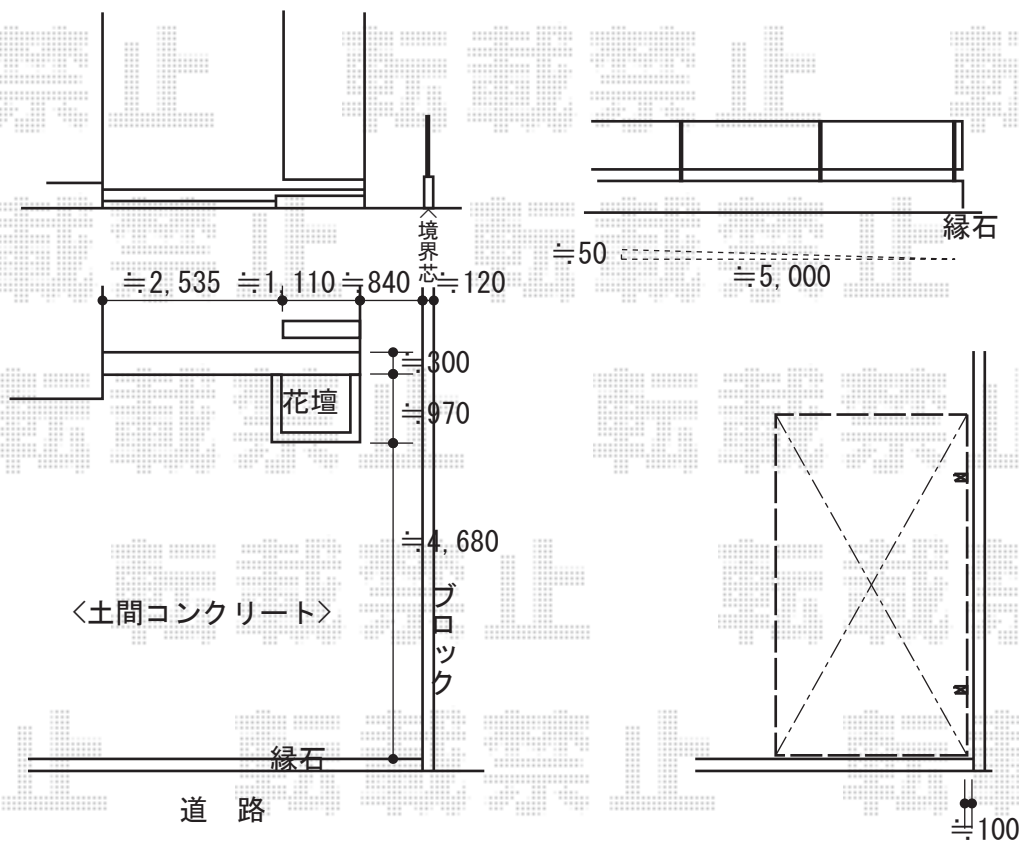

カーポート工事 施工概略図

LIXIL ネスカR (ラウンドスタイル) 積雪~20cm対応
 幅= 2,701mm
 奥行= 4,980mm
 色: ホワイト
 屋根材: ガリレポリカ (クリアマット・すりガラス調)
 柱仕様: 標準柱仕様 (有効高 約2,200mm)
 オプション: 着脱式サポート 標準柱 (H22) 用 2本入×1セット

施工に際して
サポート柱位置のご確認をお願い致します

2016-9-357949	担当者	竹本
---------------	-----	----