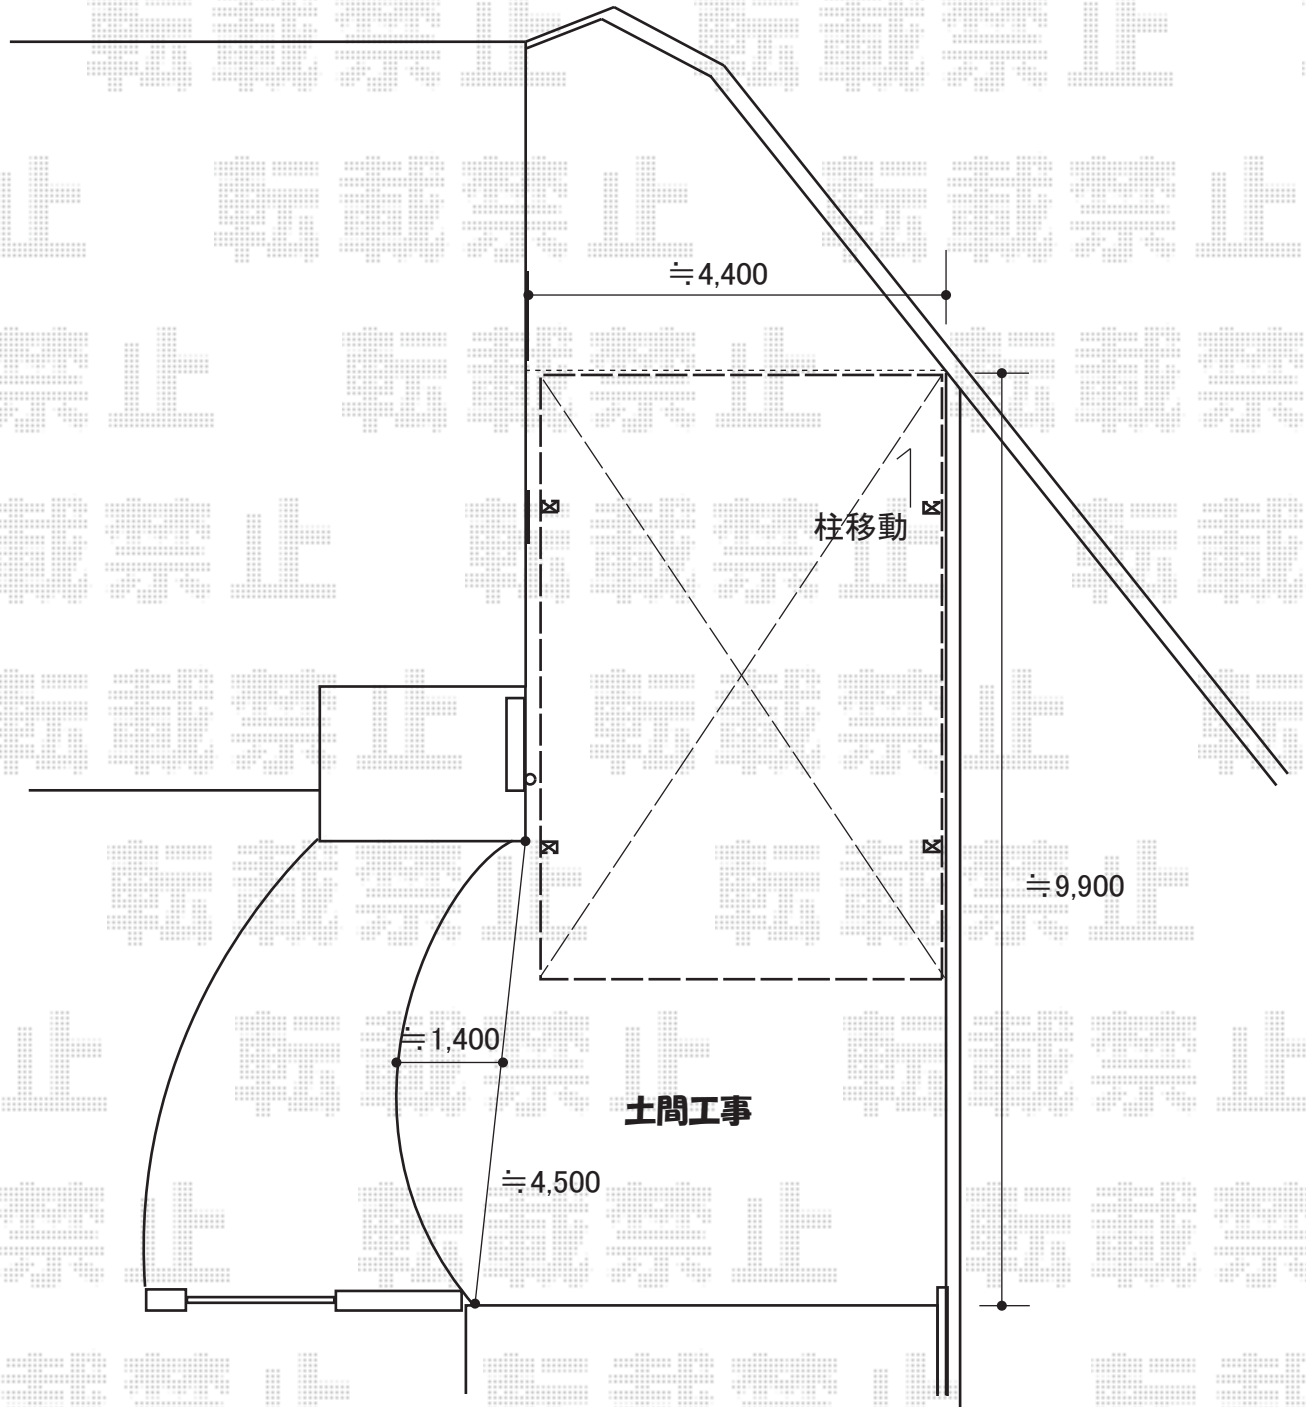

カーポート工事 施工概略図

YKK AP レイナツインポートグラン 積雪~20cm対応
幅= 4,185mm
奥行= 5,768mm
色: プラチナステン
屋根材: 熱線遮断ポリカーボネート (アースブルーマット調)
柱仕様: ハイルーフ柱仕様 (有効高 約2,350mm)

YKK AP レイナツインポートグラン 屋根ふき材補強部品
数量: 2セット
色: カームブラック*1色のみ

2016-9-358023