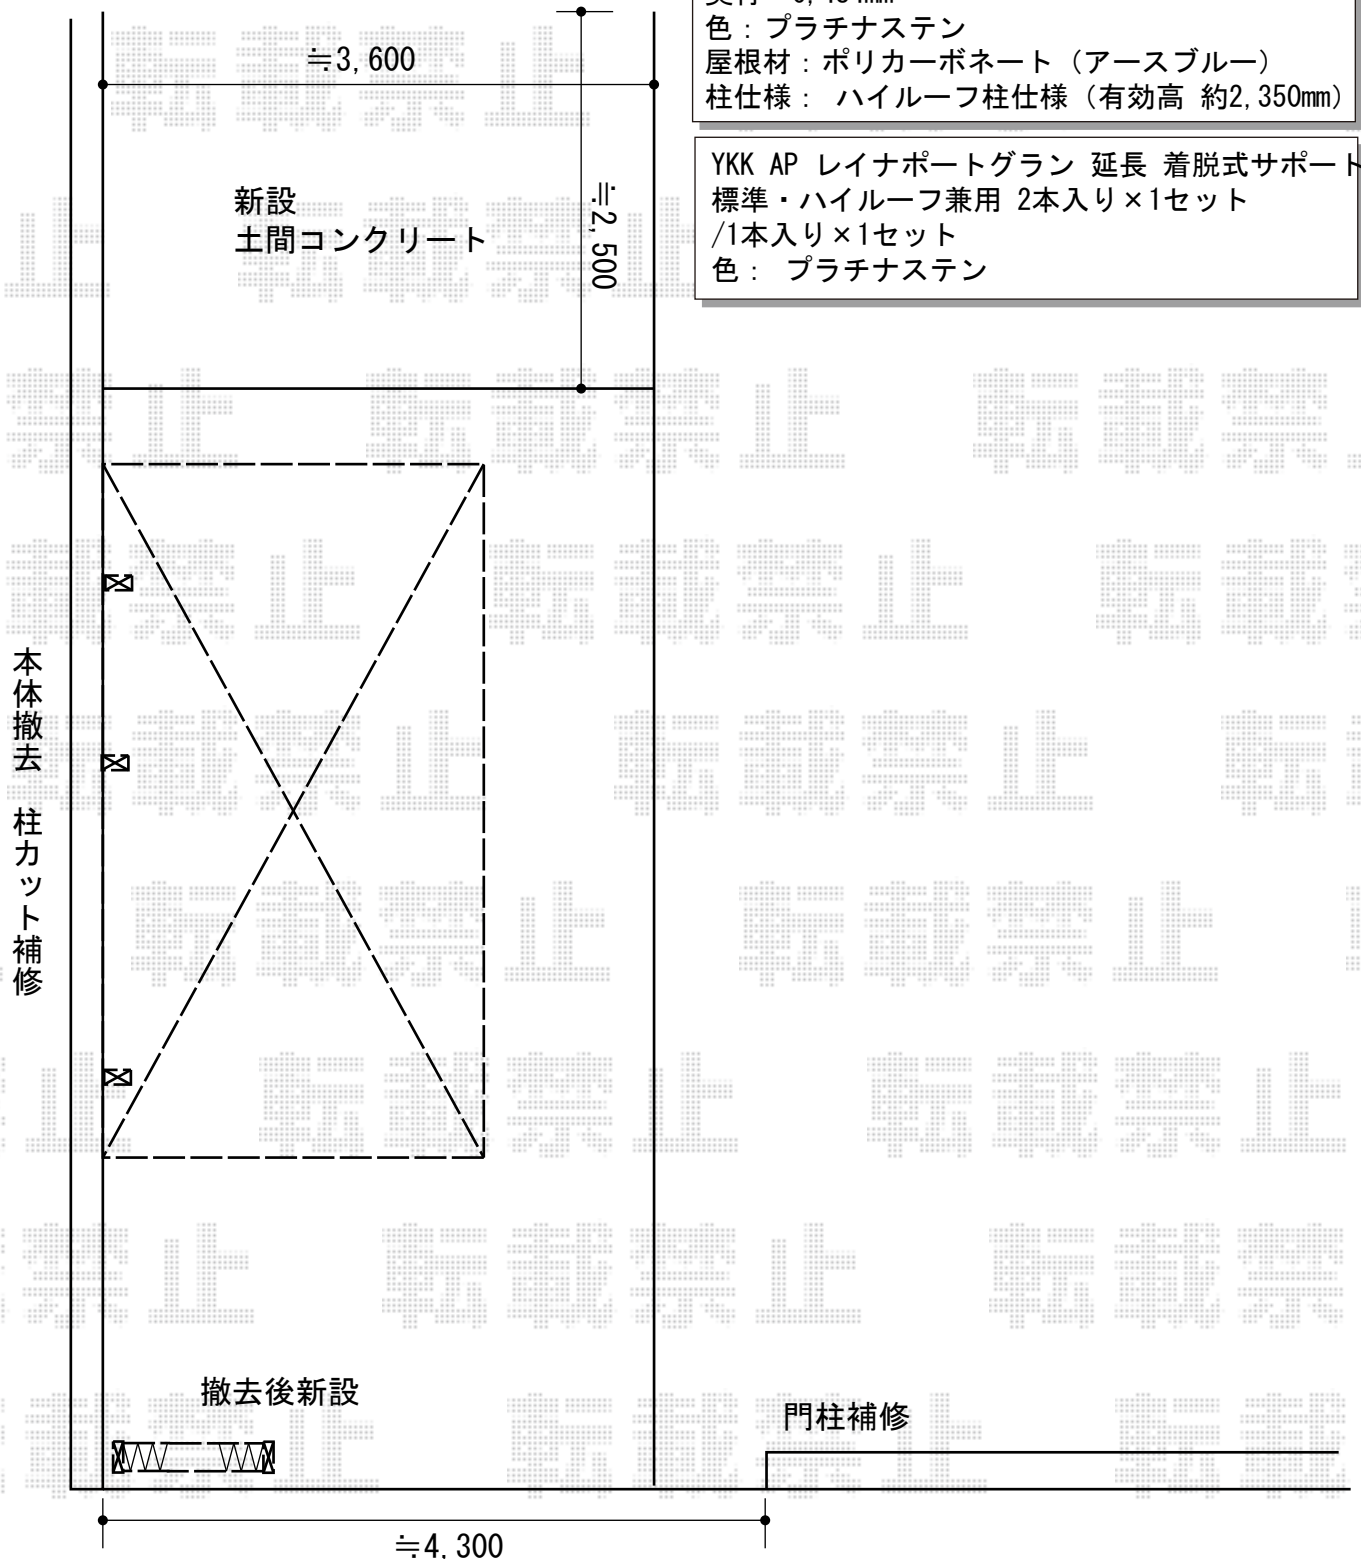

エクステリア商品 施工概略図

Value Select トリップゲート RB型 ノンレール 片開き 44S
開口幅= 4,317mm 全幅= 4,417mm たたみ幅= 479.5mm
高さ= 1,200mm 色：ステンカラー キャスター数：3箇所
落棒数：2本

YKK AP レイナポートグラン 延長
積雪~20cm対応
幅= 2,700mm
奥行= 6,484mm
色：プラチナステン
屋根材：ポリカーボネート（アースブルー）
柱仕様：ハイルーフ柱仕様（有効高 約2,350mm）

YKK AP レイナポートグラン 延長 着脱式サポート
標準・ハイルーフ兼用 2本入り×1セット
/1本入り×1セット
色：プラチナステン

2016-9-358092

担当者

伊野