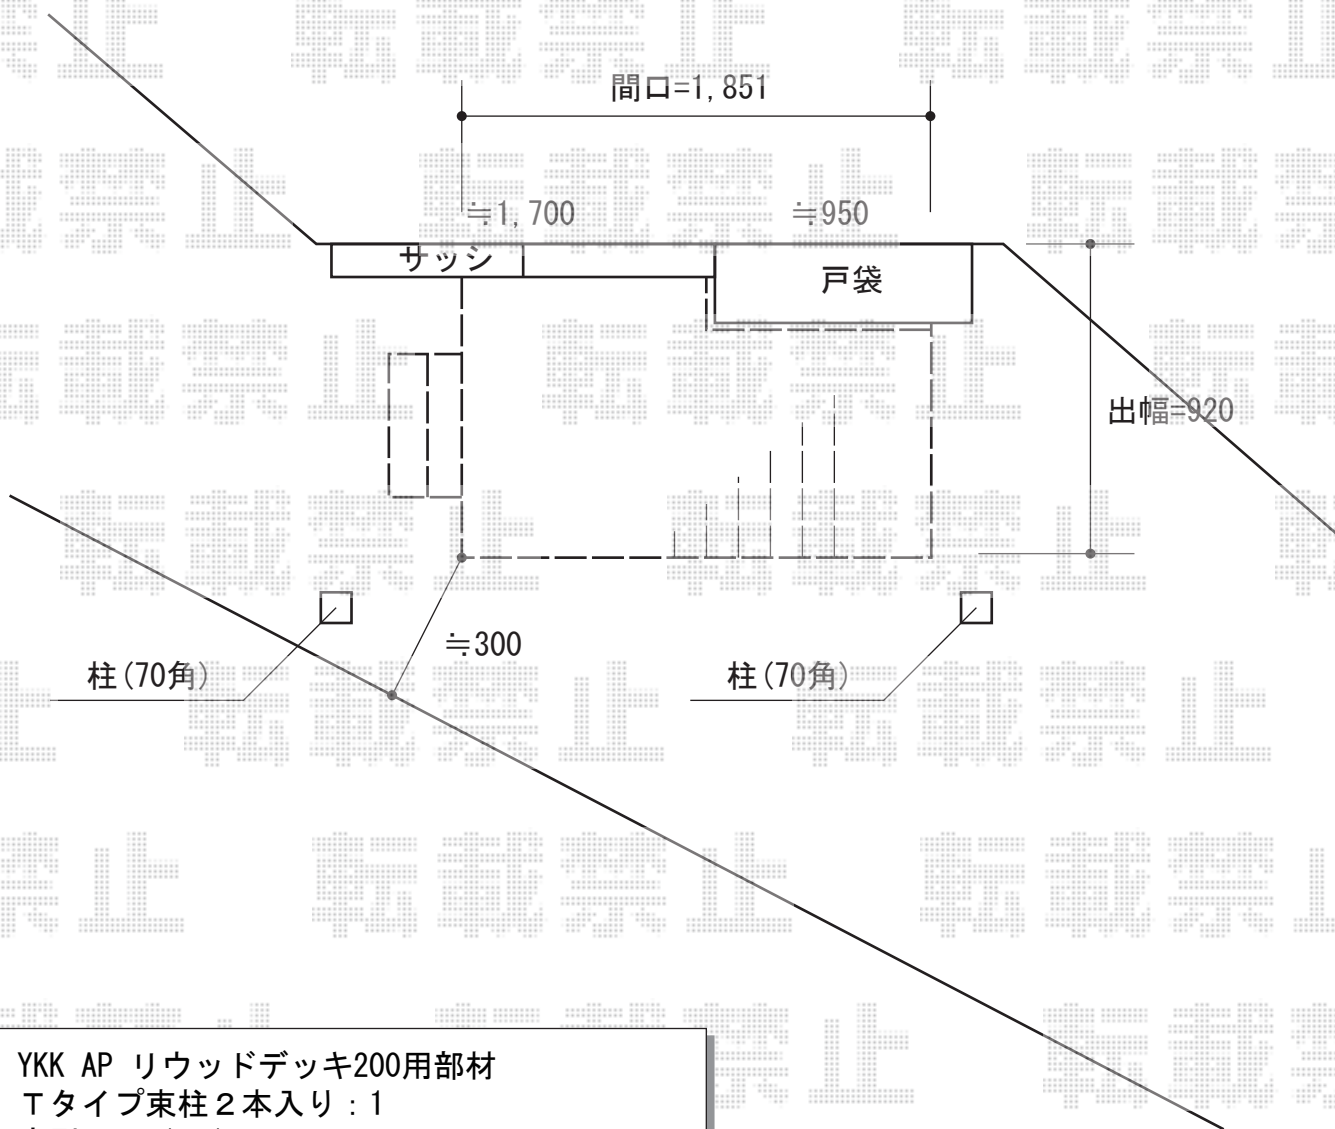

ウッドデッキ 施工概略図

Value Select マージウッドデッキ

間口= 1.0間(1,851mm)

出幅= 3尺(920mm)

色： ナチュラル

床板： 縦貼り

束柱： Tタイプ(400~550mm) (カームブラック)

YKK AP 独立式 リウッド ステップ2型×1台

色： 床板 ナチュラルブラウン/束柱 カームブラック

YKK AP リウッドデッキ200用部材

Tタイプ束柱2本入り：1

大引18-1：1

木柱：1

デッキ材取付部品：1

色： ナチュラルブラウン/カームブラック

2016-9-358196