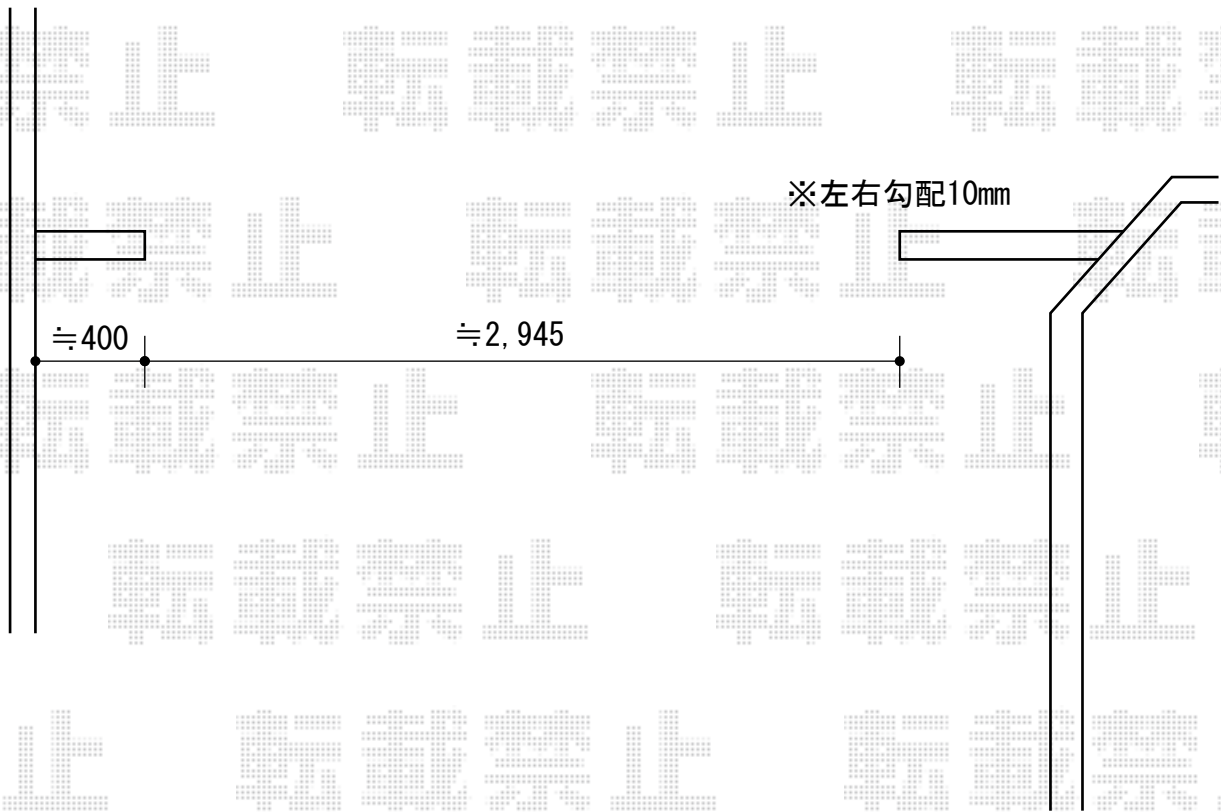

カーゲート 施工概略図

Value Select トリップゲート ペットガード型 ノンレール 片開き 33S
開口幅= 3,255mm
全幅= 3,355mm
たたみ幅= 640mm
高さ= 1,200mm
色： ブラック
キャスター数： 2箇所
落棒数： 2本

2016-9-358226

担当者

新西