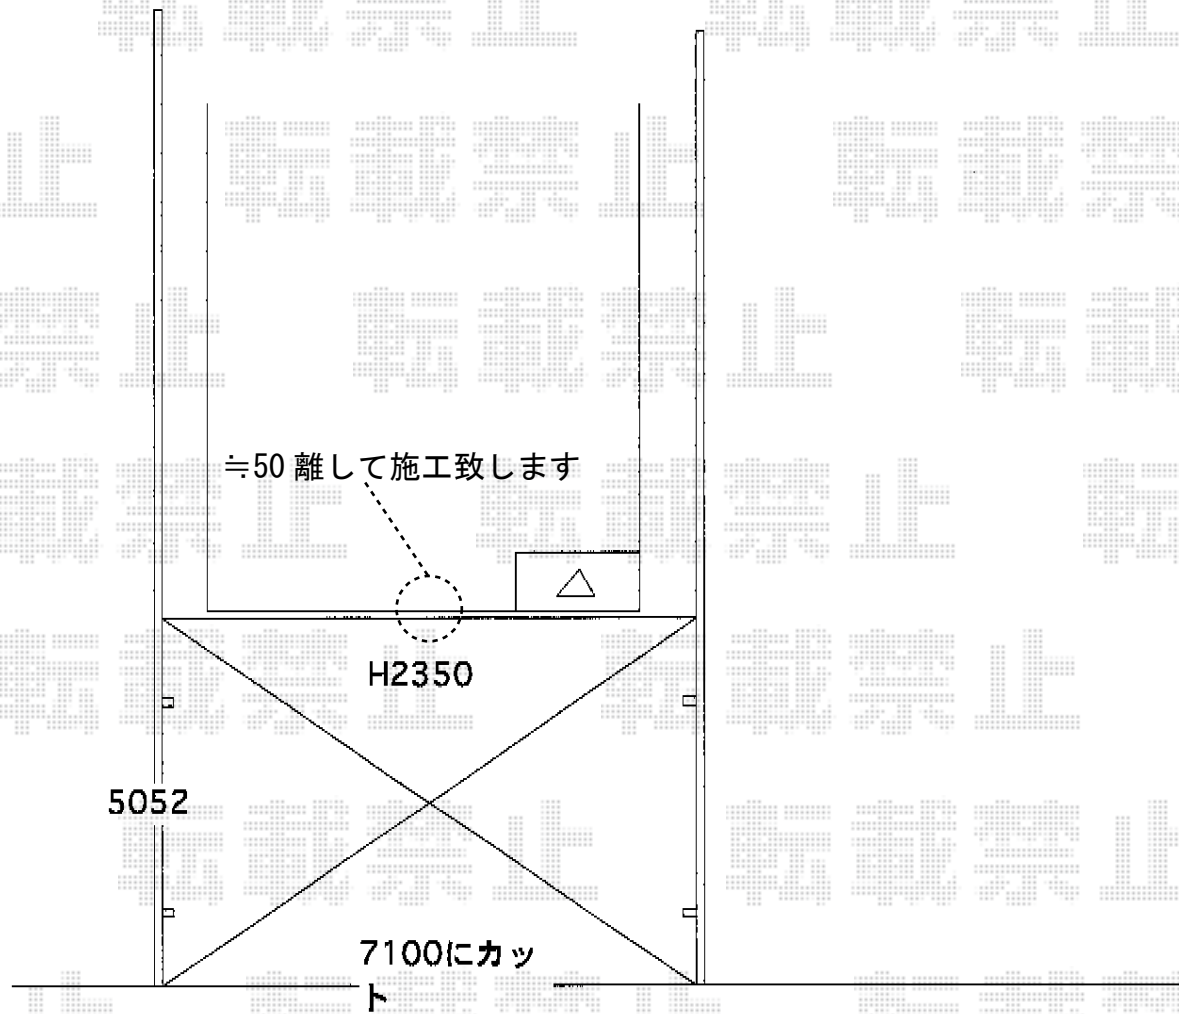

カーポート工事 施工概略図

YKK AP レイナトリプルポートグラン 積雪~20cm対応  
幅= 7,200mm  
奥行= 5,052mm  
色： プラチナステン  
屋根材： 熱線遮断ポリカーボネート(クリアマット)  
柱仕様： ハイルーフ柱仕様(有効高 約2,350mm)

2016-9-358254

担当者

伊野