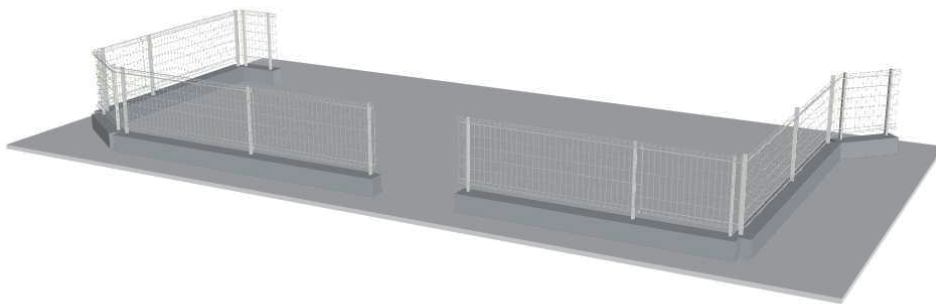

※フェンス イメージ図