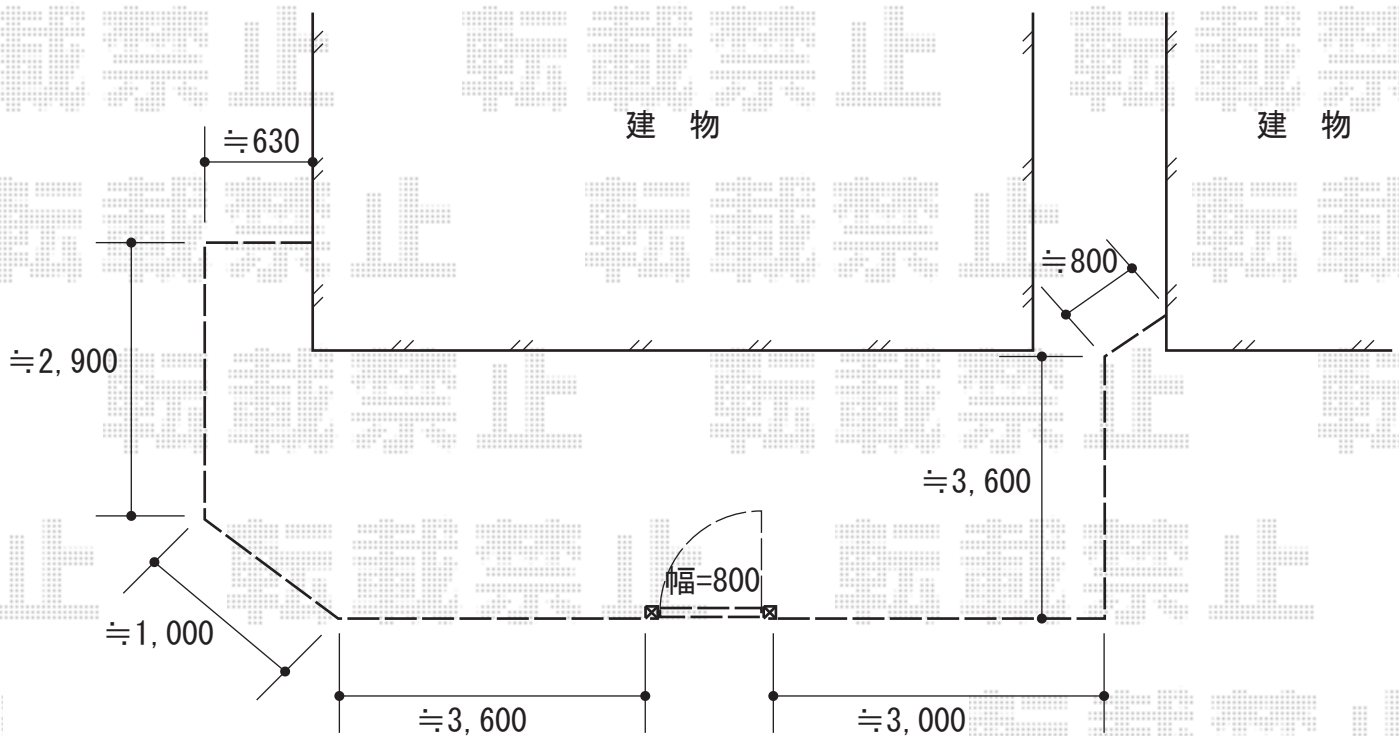

# フェンス ブロック/門扉 施工概略図

LIXIL ハイグリッドフェンスUF8型 フリーポールタイプ  
本体1枚 (W×H) = (2,000×800mm) × 9枚  
スチール柱： T-8× 18本  
小口キャップ： 7セット  
コーナー継手： 5セット  
色： アイボリーホワイト

LIXIL (TOEX) ラシス門扉 11型 ラチス格子 片開き 柱使用  
扉幅 = 800mm  
扉高 = 1,000mm  
色： アイボリーホワイト  
錠： シリンダーRD錠  
開き： 内開き

※フェンス イメージ図

2016-9-358309

担当者

田中