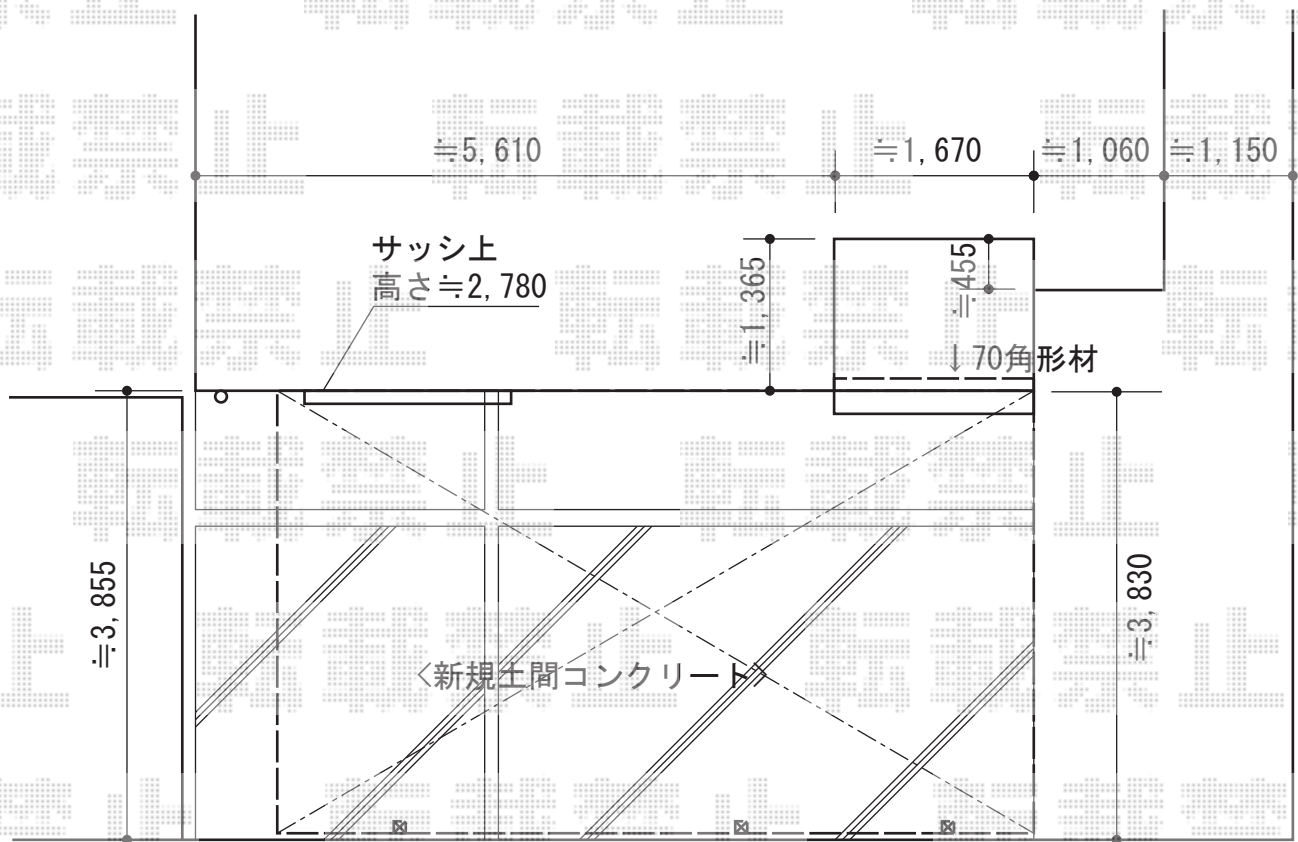

カーポート 施工概略図

YKK AP レイナベーカーポートグラン 延長 積雪~20cm対応  
幅= 3,900mm  
奥行= 6,484mm  
色： プラチナステン  
屋根材： ポリカーボネート（トーマイマット）  
柱仕様： ハイルフ柱仕様（有効高 約2,500mm）

2016-9-358357

担当者

酒井