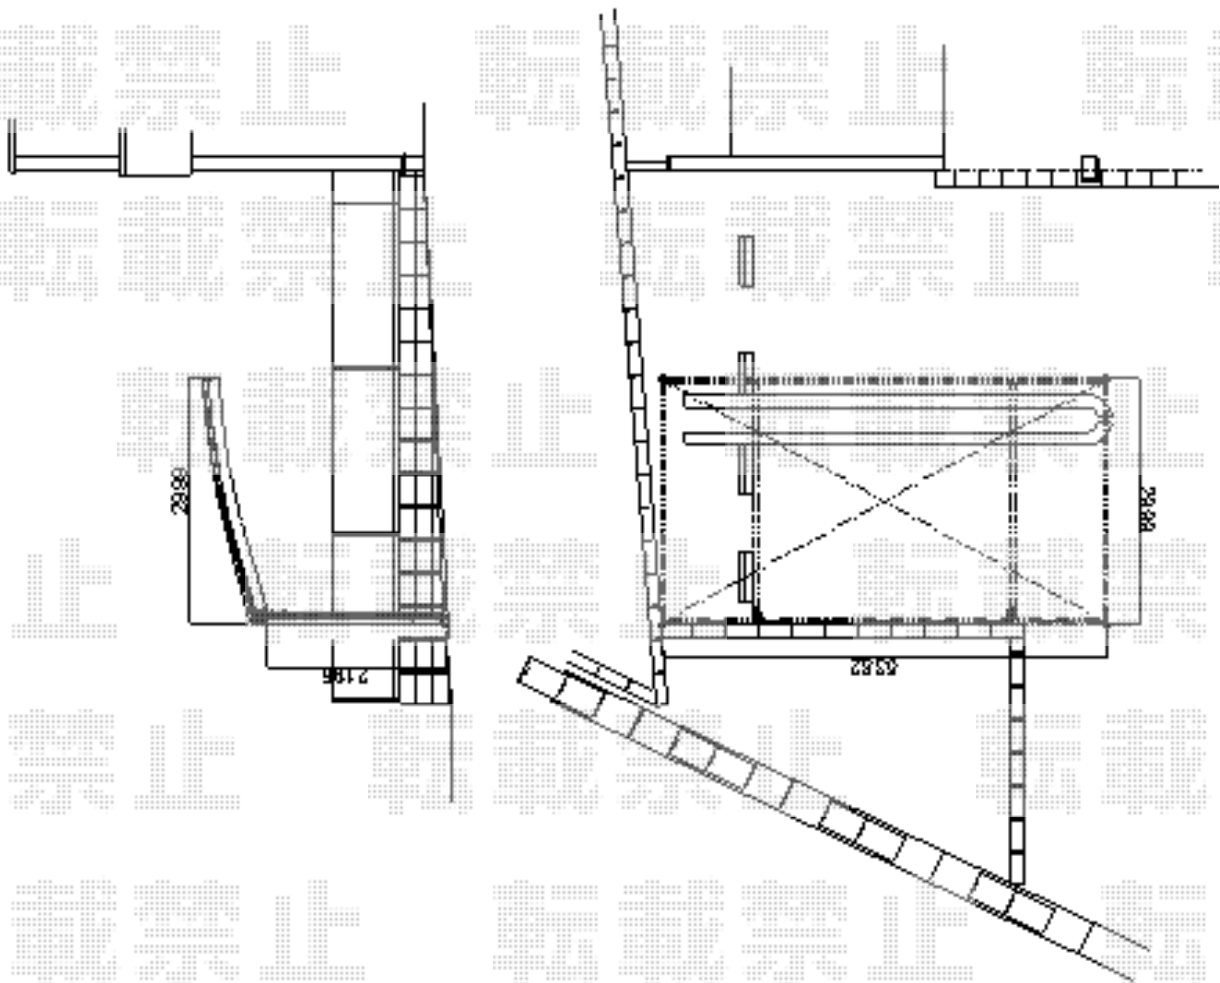

カーポート
施工概略図

LIXIL ネスカR (ラウンドスタイル) 積雪~20cm対応

幅= 2,999mm

奥行= 5,382mm

色: シャイングレー

屋根材: 熱線吸収ポリカーボネート (クリアマットS・すりガラス調)

柱仕様: 標準柱仕様 (有効高 約2,200mm)

2016-9-358371