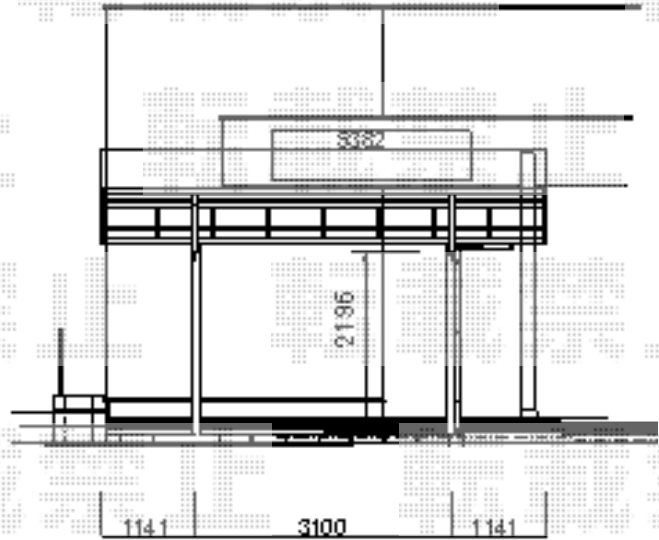

カーポート
施工概略図

LIXIL ネスカR (ラウンドスタイル) 積雪~20cm対応

幅= 2,999mm

奥行= 5,382mm

色: シャイングレー

屋根材: 熱線吸収ポリカーボネート (クリアマットS・すりガラス調)

柱仕様: 標準柱仕様 (有効高 約2,200mm)

2016-9-358371