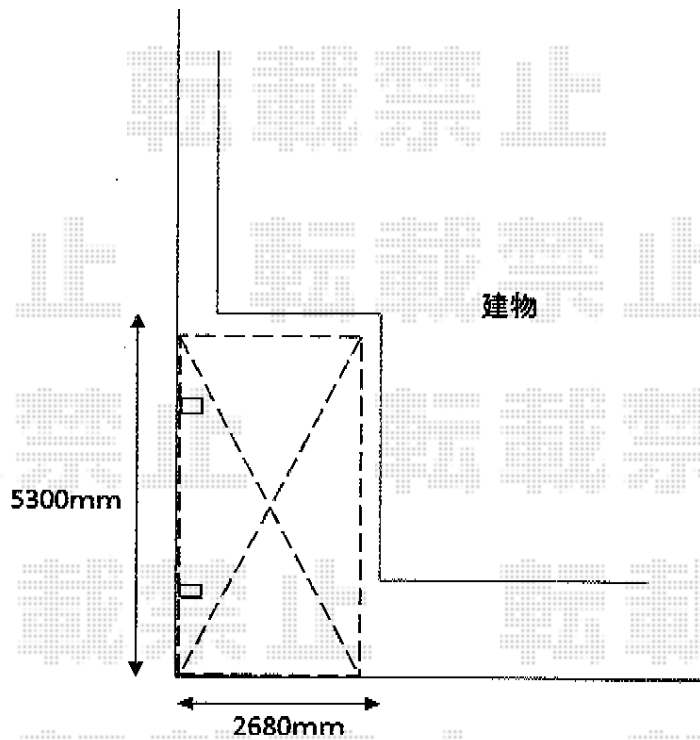

カーポート工事 施工概略図

LIXIL ネスカR (ラウンドスタイル) 積雪~20cm対応
幅= 2,551mm
奥行= 4,980mm
色: ナチュラルシルバー
屋根材: ガリレポリカ (クリアマット・すりガラス調)
柱仕様: 標準柱仕様 (有効高 約2,200mm)

2016-9-358555

担当者

伊野