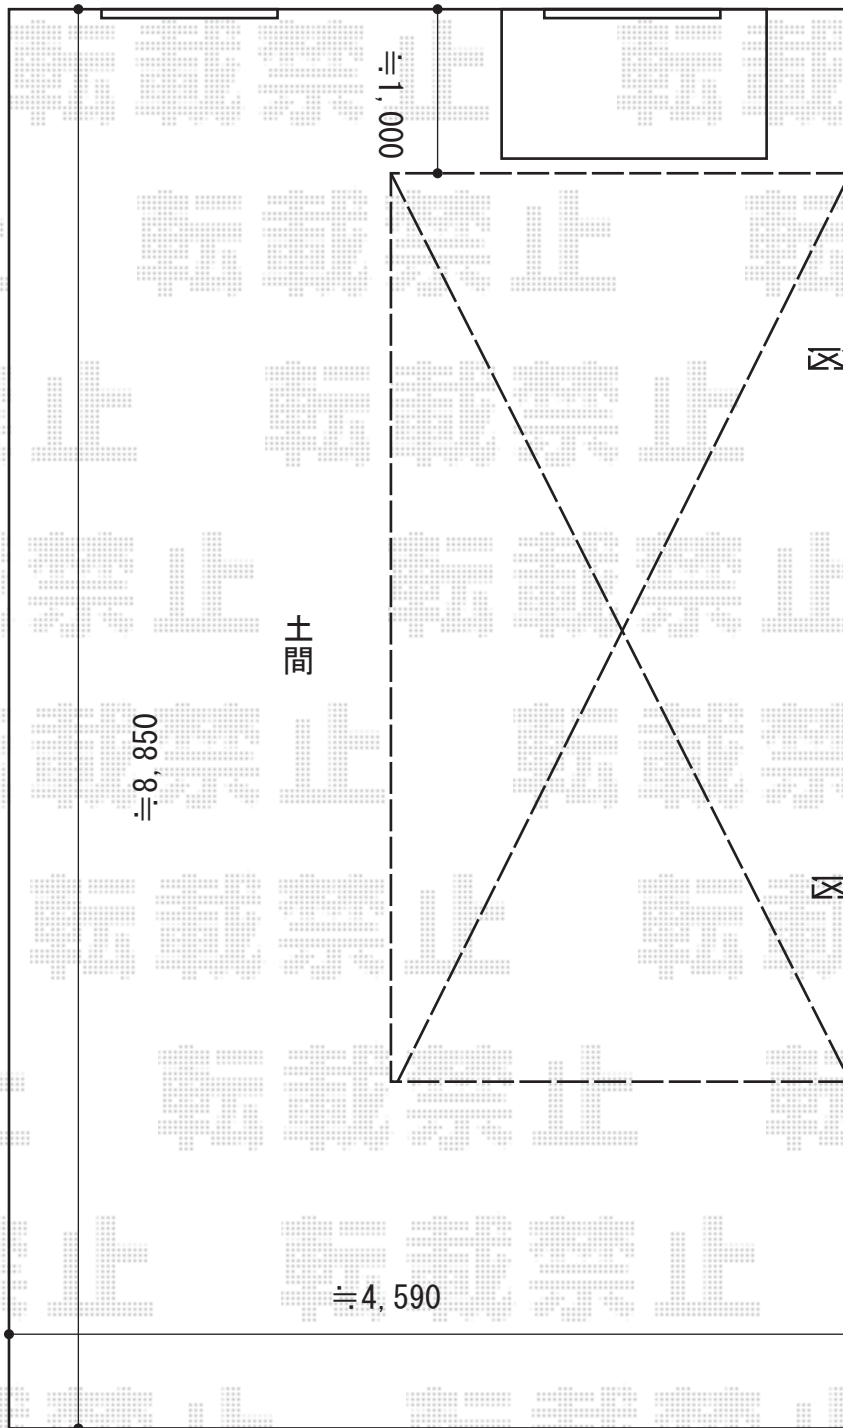

カーポート 施工概略図

Value Select プレシオスポート 積雪~20cm対応  
幅= 2,400mm  
奥行= 5,052mm  
色： ノープルステン  
屋根材： ポリカーボネート（ガラスマット）  
柱仕様： ハイルーフ柱仕様（有効高 約2,250mm）

2016-9-358739

担当者

松本