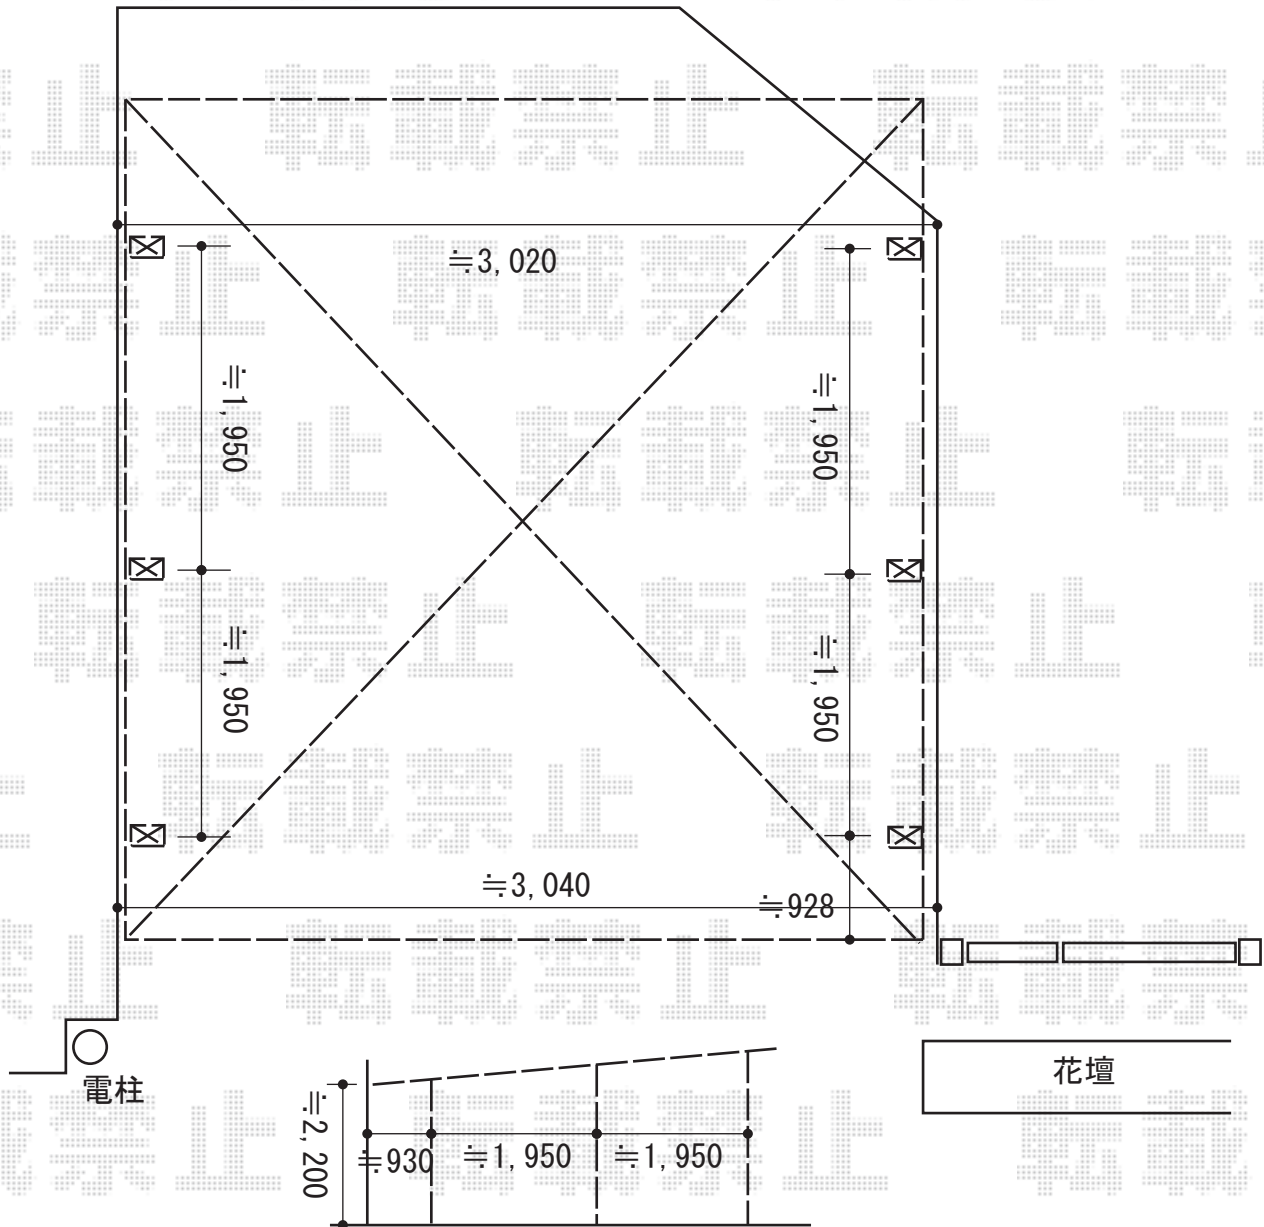

カーポート 施工概略図

LIXIL (TOEX) ソルディーポート 1台用 3000 積雪~100cm対応

幅= 2,989mm

奥行= 5,714mm

色： オータムブラウン

屋根材： 熱線吸収ポリカーボネート（クリアブルー-S・すりガラス調）

柱仕様： 標準柱仕様（有効高 約2,300mm）

2016-9-358920