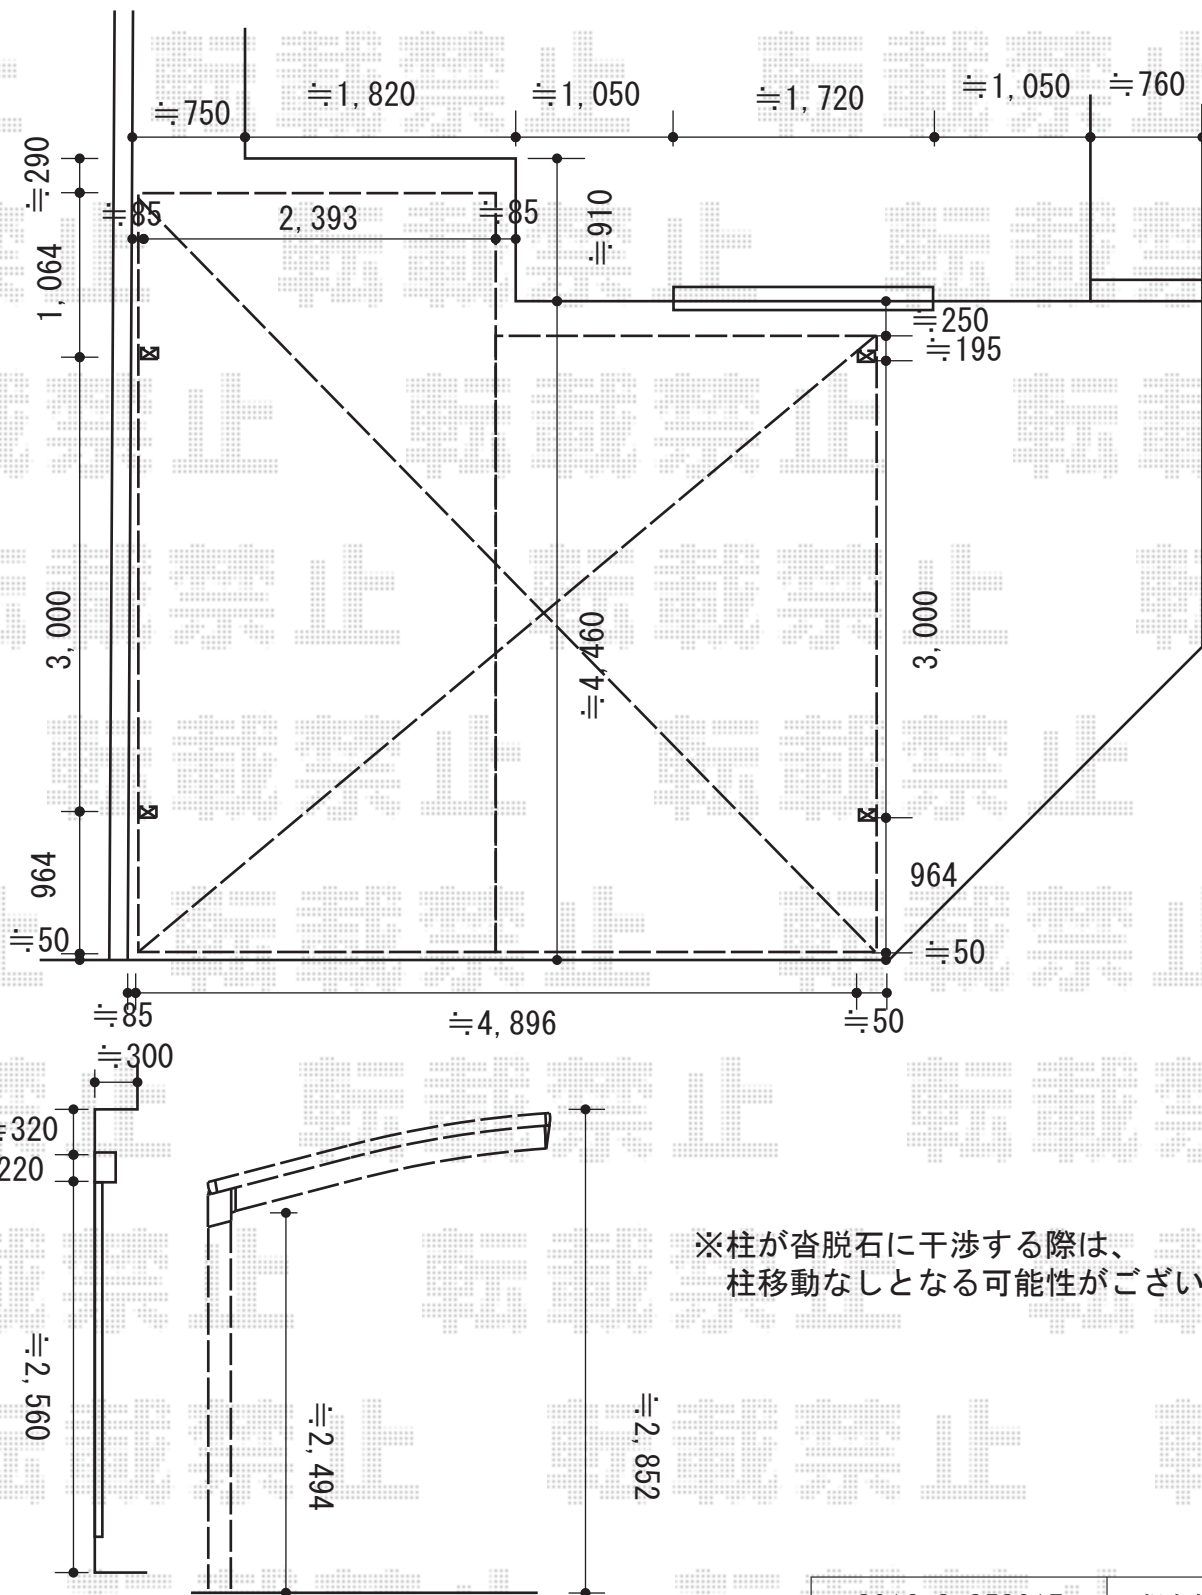

カーポート工事 施工概略図

LIXIL ネスカF (フラットスタイル) M合掌 積雪~20cm対応  
 幅= 5,100mm [24・27]  
 奥行= 5,028mm  
 色: 【未定】  
 【未定】屋根材: 熱線吸収ポリカーボネート (色: 【未定】)  
 柱仕様: ロング柱25仕様 (有効高 約2,500mm)

2016-9-359017	担当者	酒井
---------------	-----	----