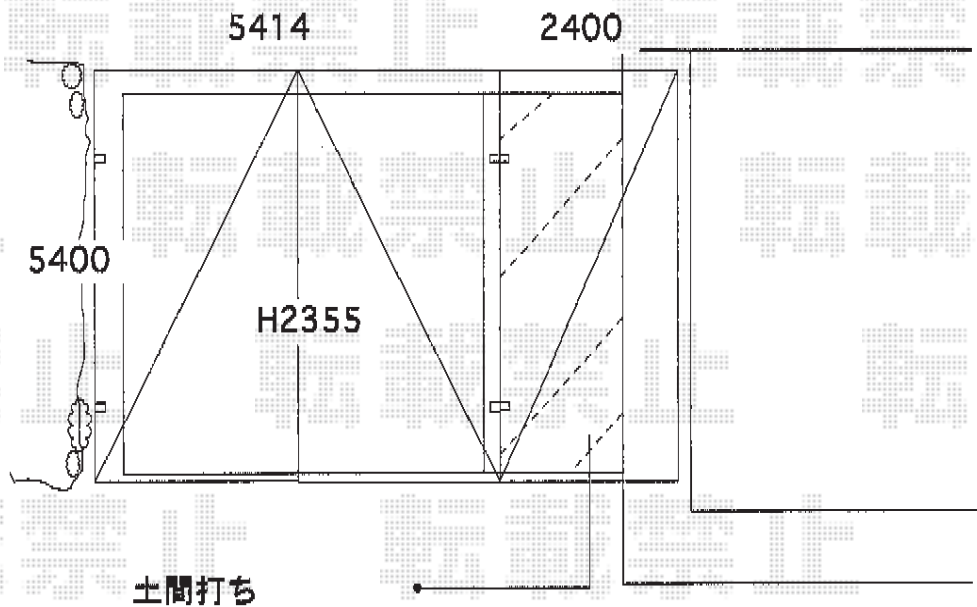

カーポート 施工概略図

YKK AP レイナポートグラン M合掌 積雪～20cm対応
幅= 5,414mm (27・27)
奥行= 5,400mm
色： ブラウン
屋根材： 熱線遮断ポリカーボネート(クリアマット)
柱仕様： ハイルーフ柱仕様 (有効高 約2,350mm)

YKK AP レイナポートグラン 積雪～20cm対応
幅= 2,400mm 奥行= 5,400mm 色： ブラウン
屋根材： 熱線遮断ポリカーボネート(クリアマット)
柱仕様： ハイルーフ柱仕様 (有効高 約2,350mm)
追加部材： 合掌材54【HCS-RM54】/Y合掌部品【HCS-RGY2】